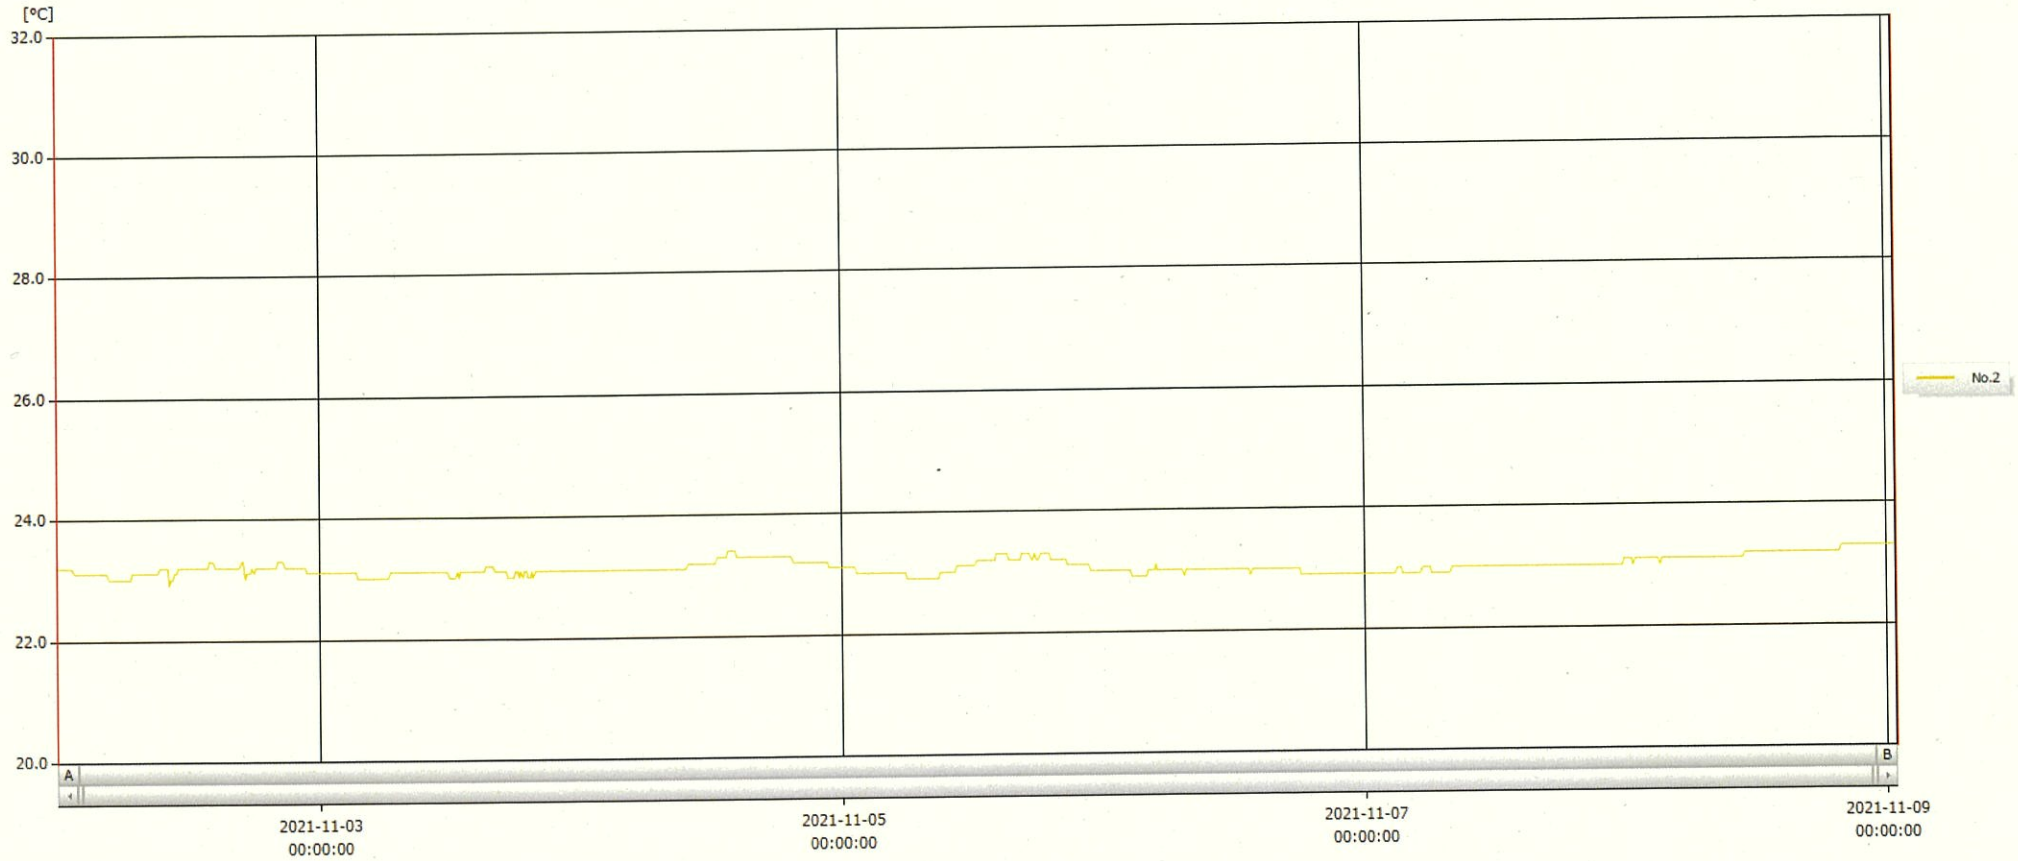

T&D Graph

表示範囲 2021-11-02 00:02:00 - 2021-11-09 00:53:00
 計算範囲 2021-11-02 00:02:00 - 2021-11-09 00:53:00

No.	チャンネル名	記録間隔	データ数	単位	最大値	最小値	平均値
No.2	内服薬2	10 min.	1014	°C	23.4	22.9	23.1

09 NOV 2021

梁木 美幸