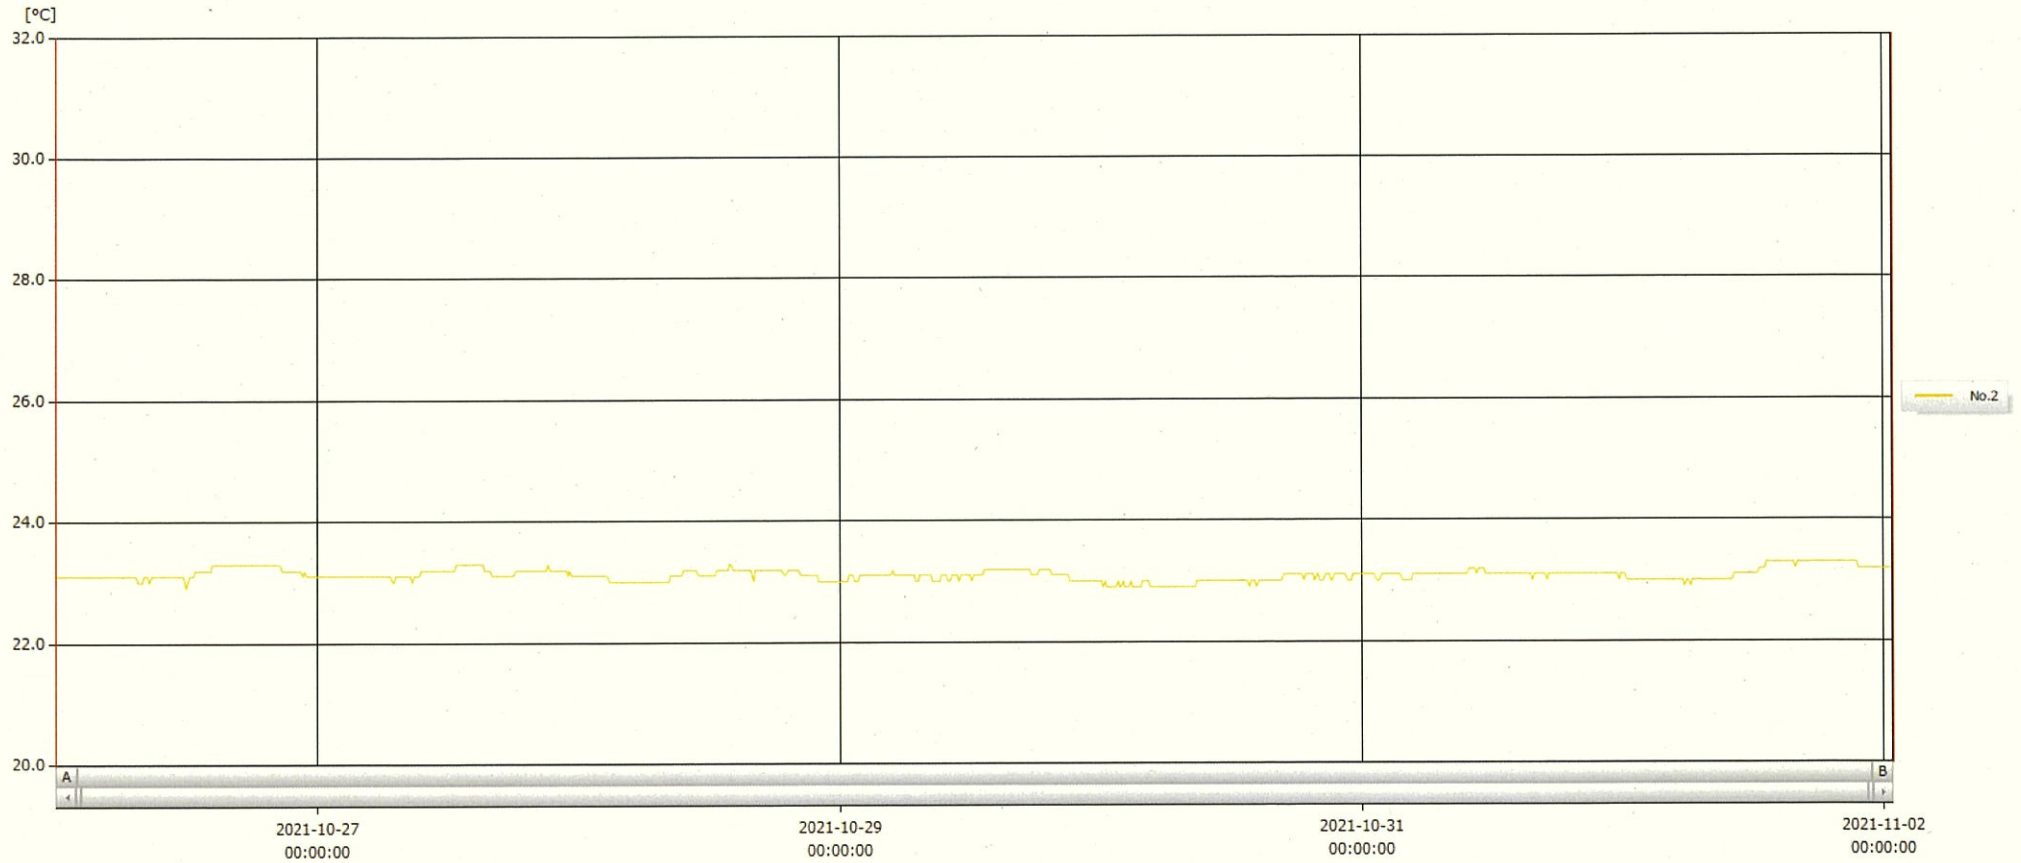

T&D Graph

表示範囲 2021-10-26 00:02:00 - 2021-11-02 00:53:00
 計算範囲 2021-10-26 00:02:00 - 2021-11-02 00:53:00

No.	チャンネル名	記録間隔	データ数	単位	最大値	最小値	平均値
No.2	内服薬 2	10 min.	1014	°C	23.3	22.9	23.1

02 NOV 2021

深木美幸