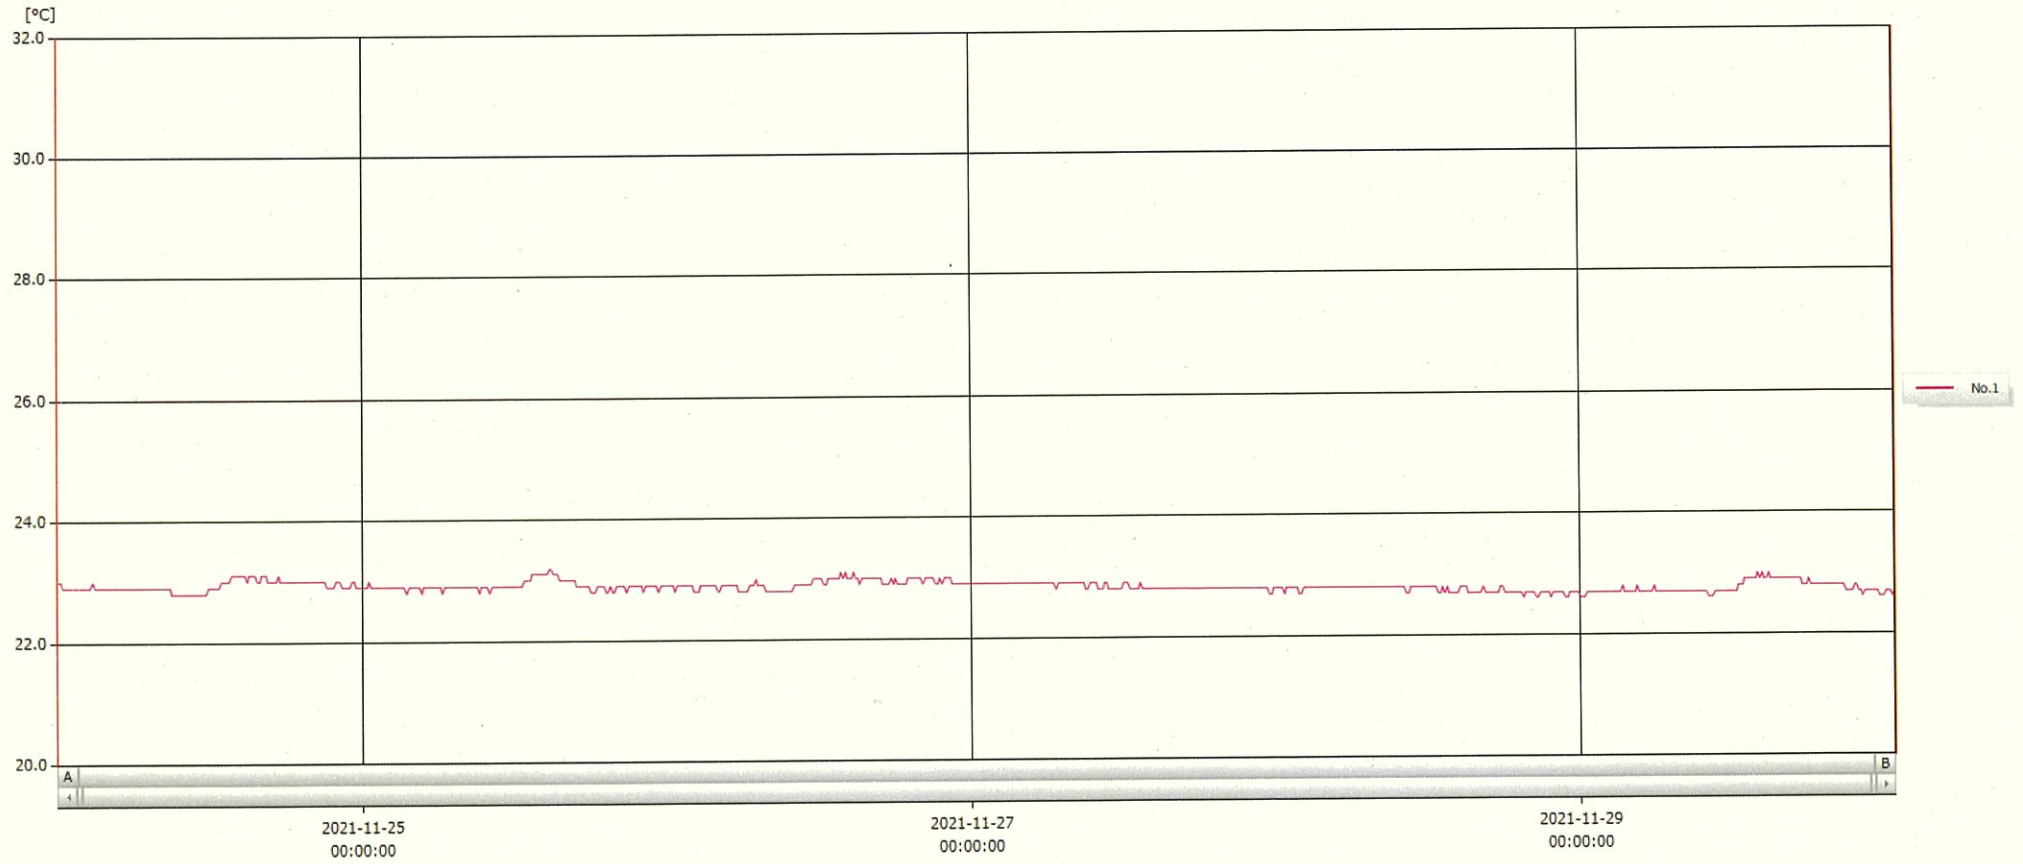

T&D Graph

表示範囲 2021-11-24 00:01:00 - 2021-11-30 00:52:00
 計算範囲 2021-11-24 00:01:00 - 2021-11-30 00:52:00

No.	チャンネル名	記録間隔	データ数	単位	最大値	最小値	平均値
No.1	内服薬 1	10 min.	870	°C	23.2	22.6	22.9

30 NOV 2021

深木美章