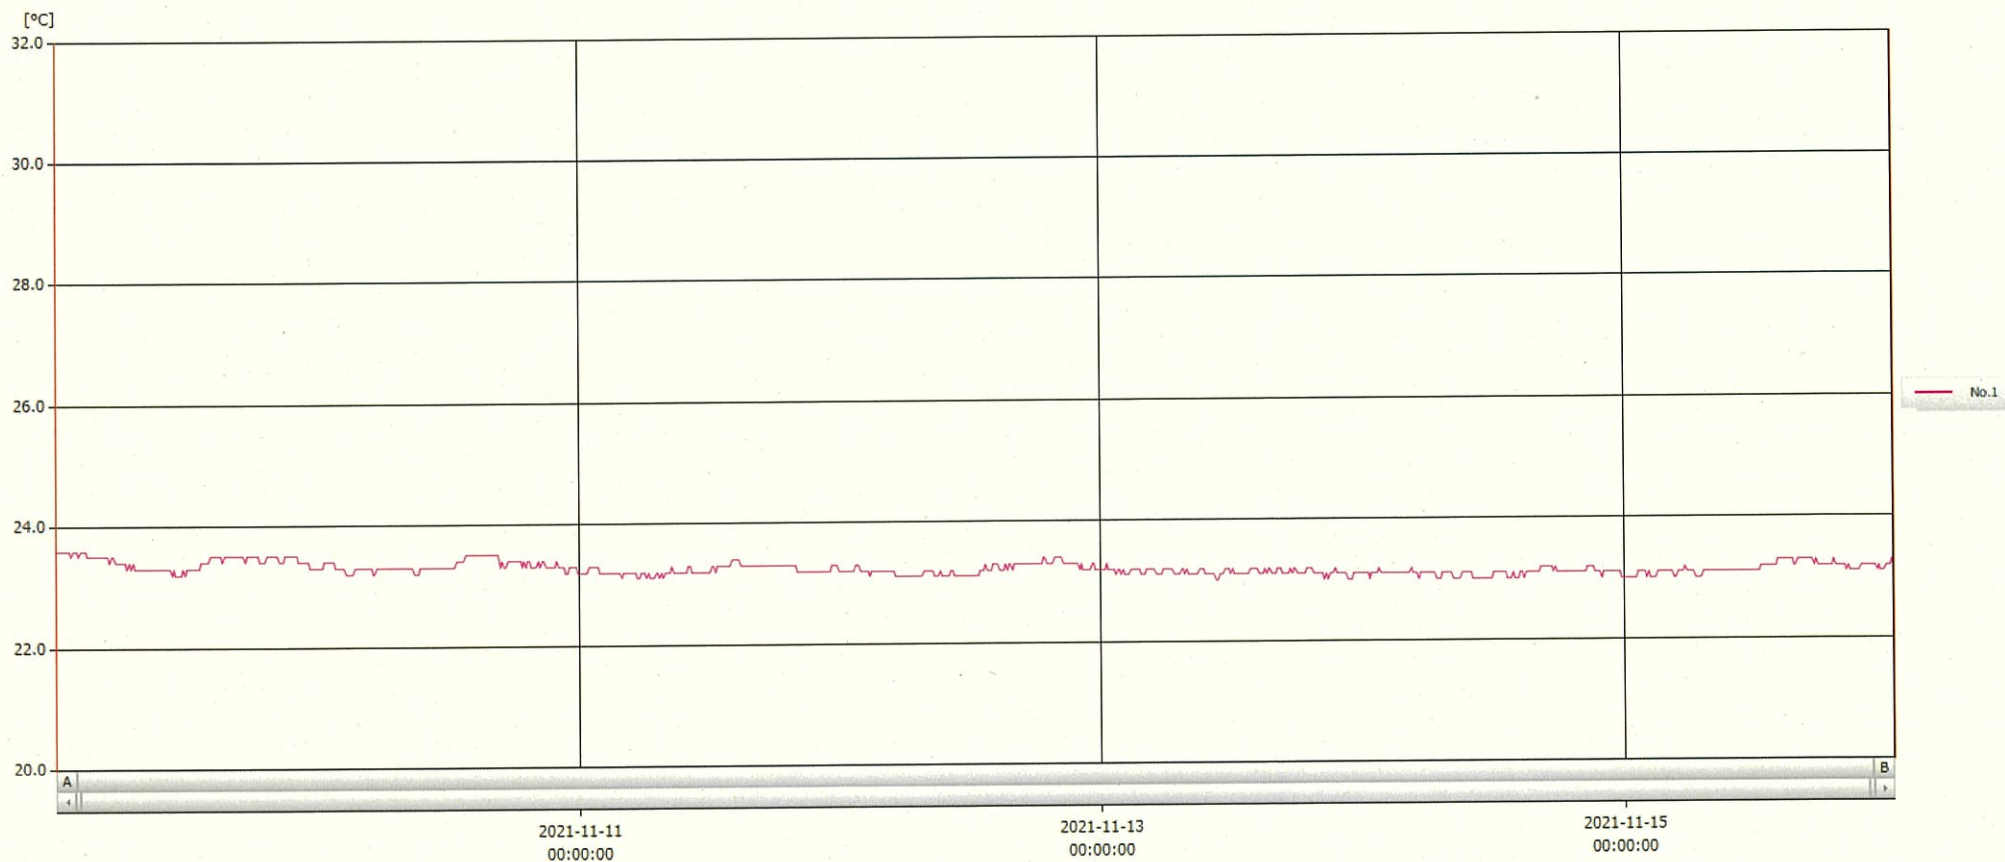

T&D Graph

表示範囲 2021-11-09 00:01:00 - 2021-11-16 00:52:00
 計算範囲 2021-11-09 00:01:00 - 2021-11-16 00:52:00

No.	チャンネル名	記録間隔	データ数	単位	最大値	最小値	平均値
No.1	内服薬1	10 min.	1014	°C	23.6	23.0	23.2