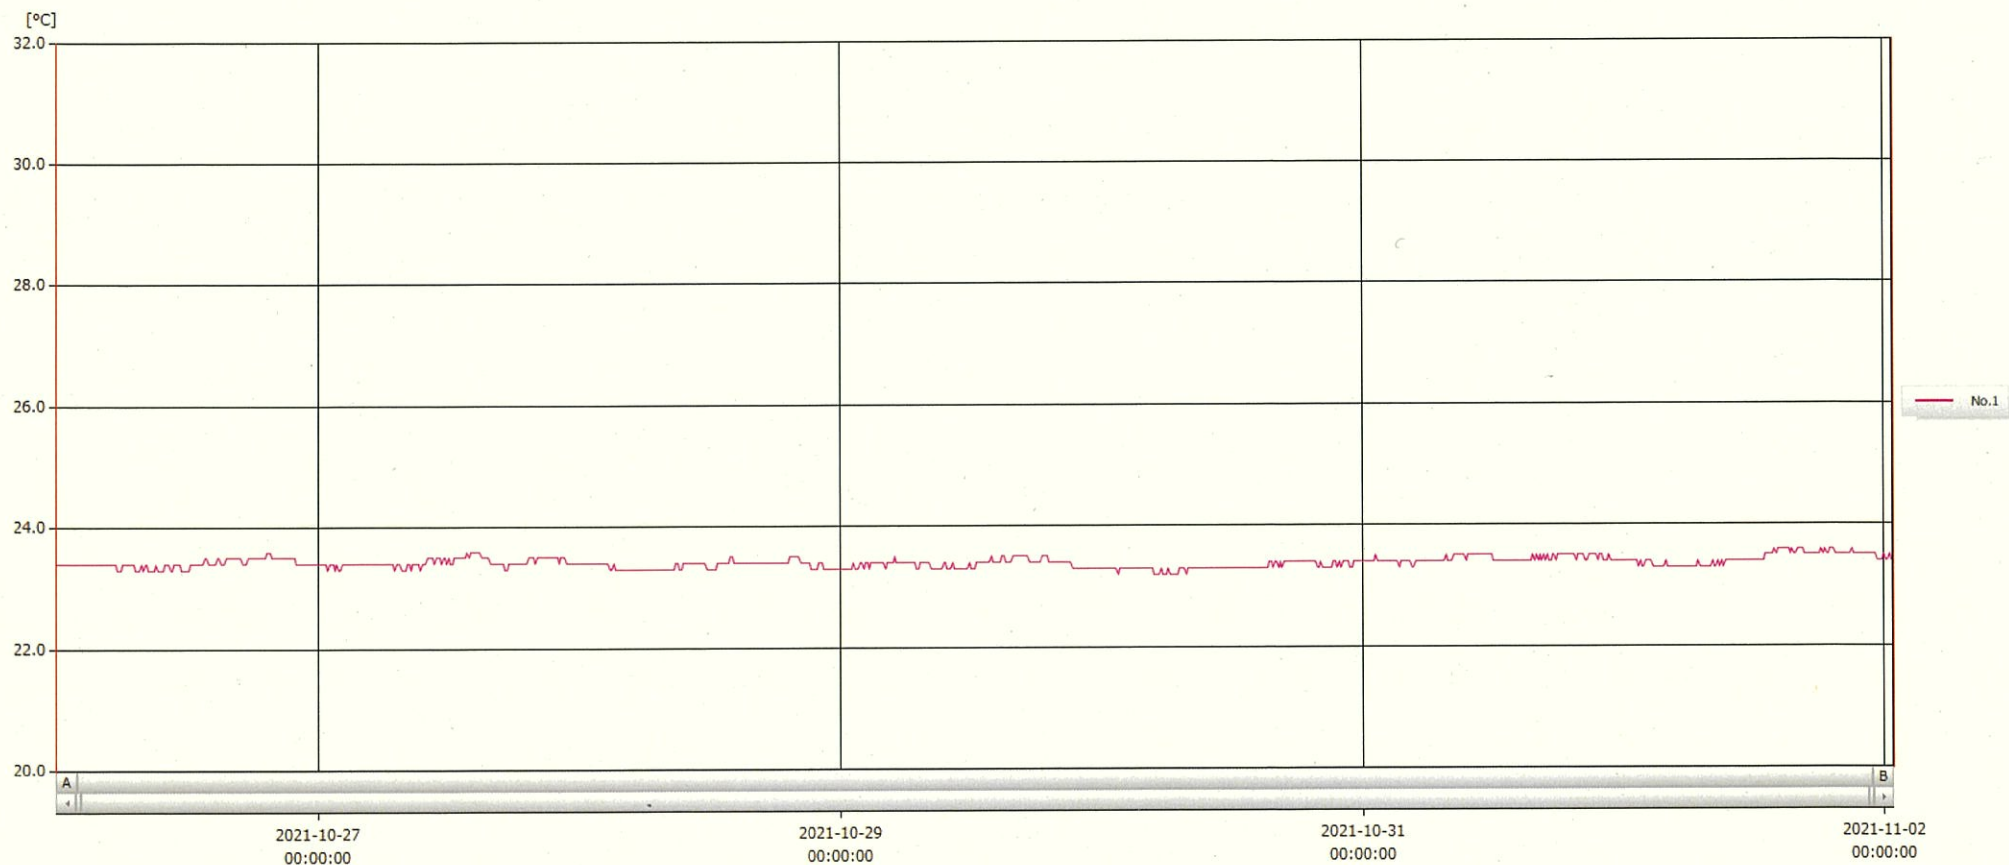

T&D Graph

表示範囲 2021-10-26 00:01:00 - 2021-11-02 00:53:00  
 計算範囲 2021-10-26 00:01:00 - 2021-11-02 00:53:00

No.	チャンネル名	記録間隔	データ数	単位	最大値	最小値	平均値
No.1	内服薬 1	10 min.	1014	°C	23.6	23.2	23.4

02 NOV 2021

澤木美幸