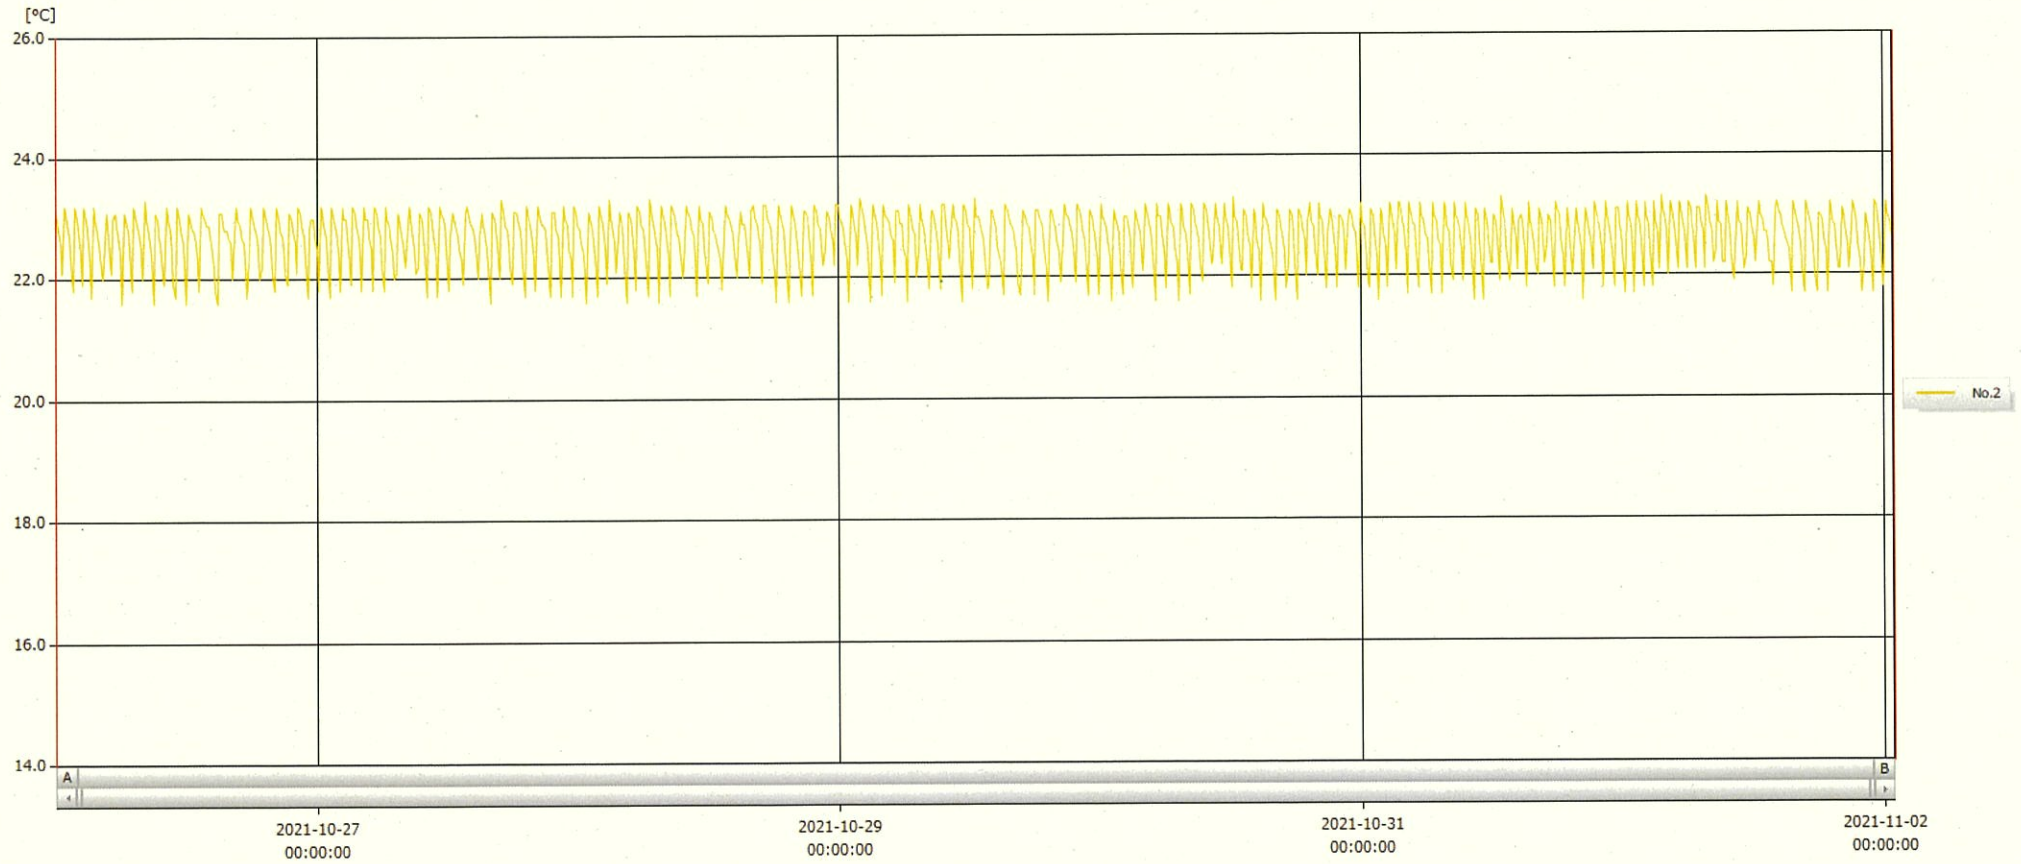

T&D Graph

表示範囲 2021-10-26 00:05:00 - 2021-11-02 00:56:00
 計算範囲 2021-10-26 00:05:00 - 2021-11-02 00:56:00

No.	チャンネル名	記録間隔	データ数	単位	最大値	最小値	平均値
No.2	保温庫2	10 min.	1014	°C	23.3	21.6	22.6

02 NOV 2021

梁不美幸