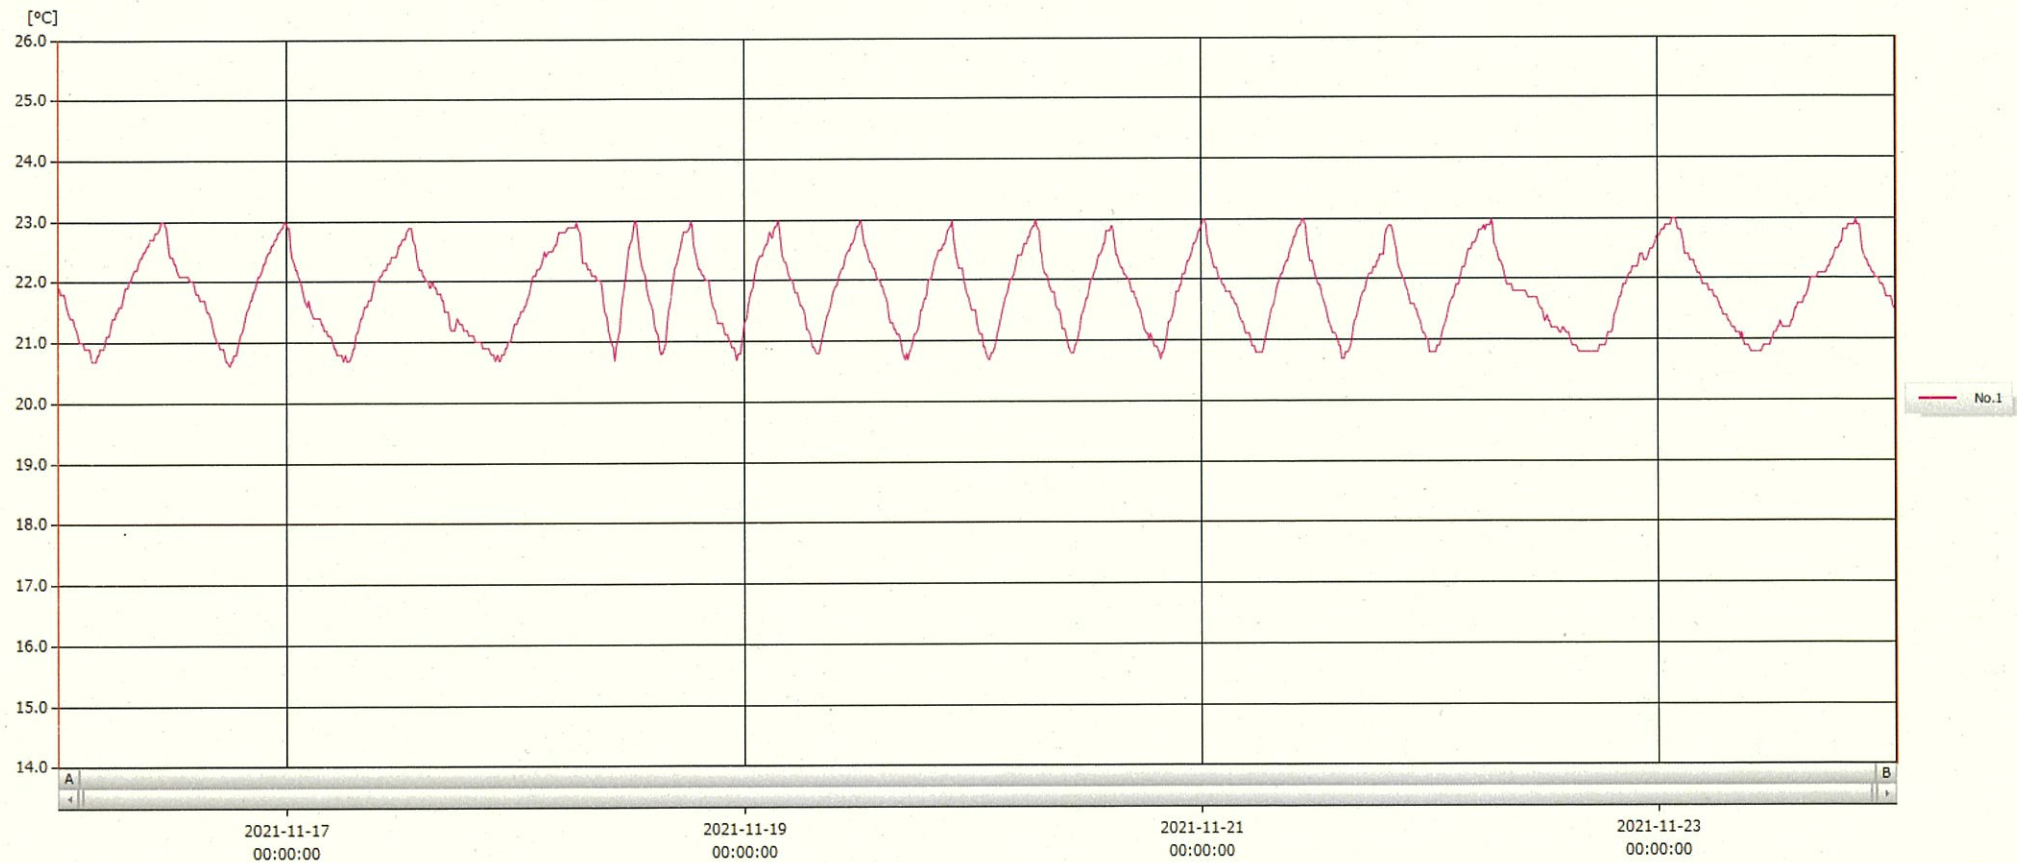

T&D Graph

表示範囲 2021-11-16 00:06:00 - 2021-11-24 00:57:00  
 計算範囲 2021-11-16 00:06:00 - 2021-11-24 00:57:00

No.	チャンネル名	記録間隔	データ数	単位	最大値	最小値	平均値
No.1	保温庫 1	10 min.	1158	°C	23.0	20.6	21.8