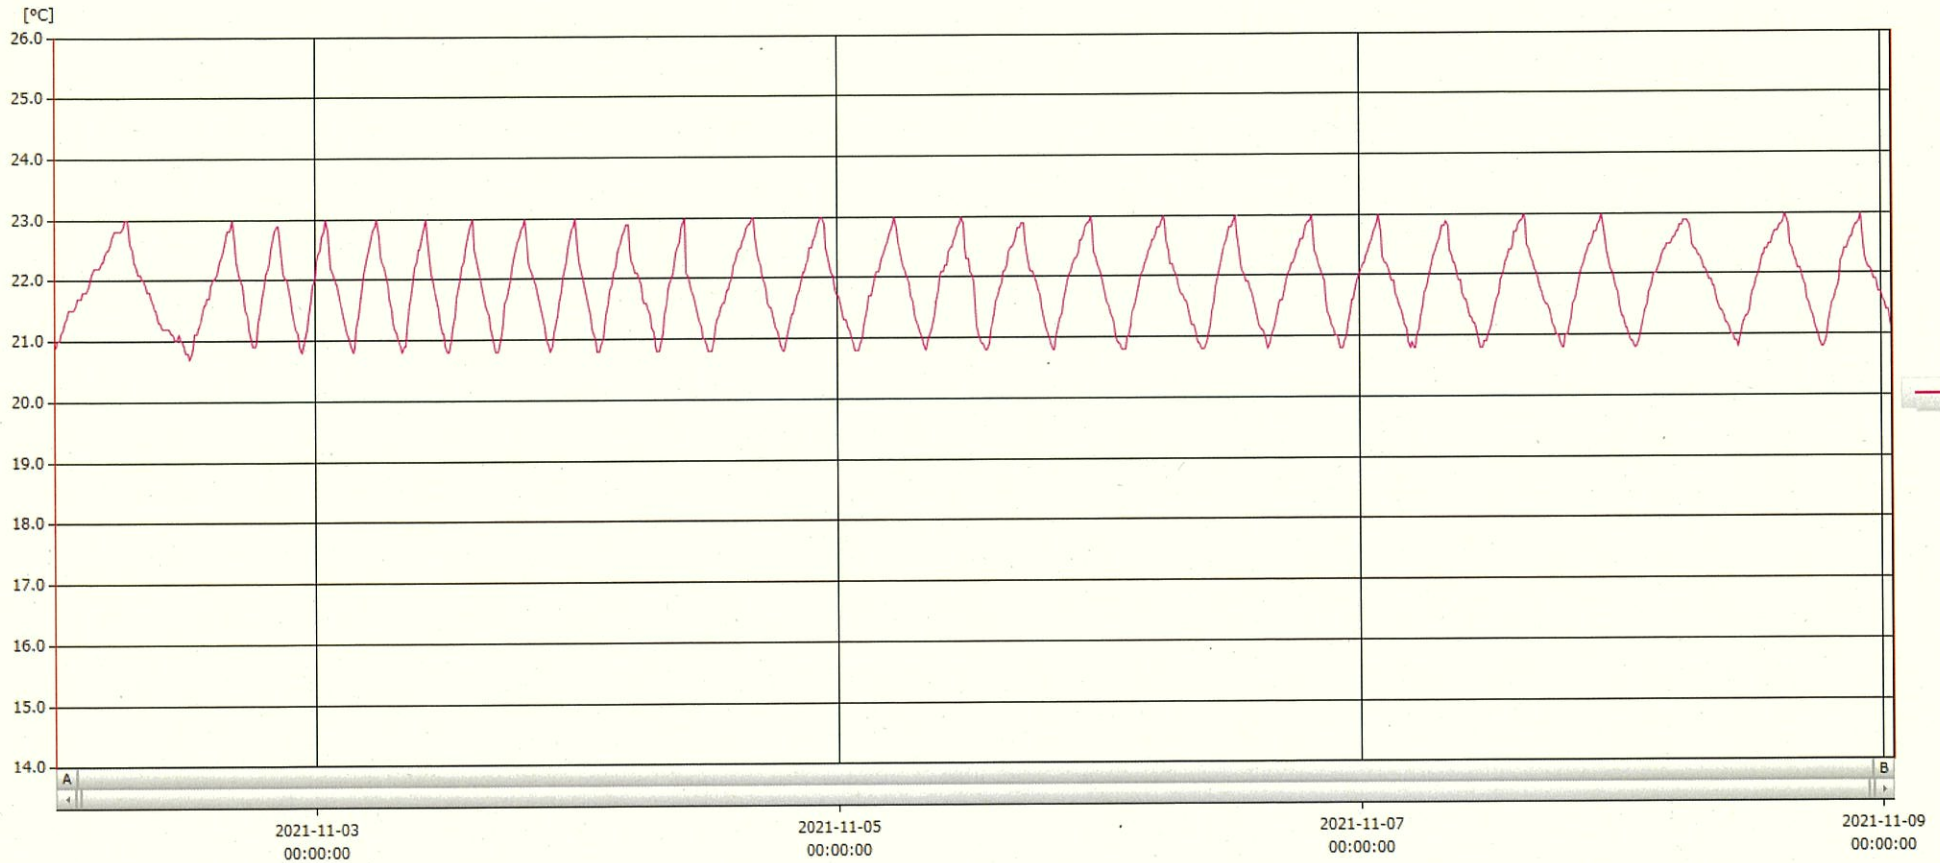

T&D Graph

表示範囲 2021-11-02 00:07:00 - 2021-11-09 00:58:00
 計算範囲 2021-11-02 00:07:00 - 2021-11-09 00:58:00

No.	チャンネル名	記録間隔	データ数	単位	最大値	最小値	平均値
No.1	保温庫 1	10 min.	1014	°C	23.0	20.7	21.9

09 NOV 2021

深木美幸