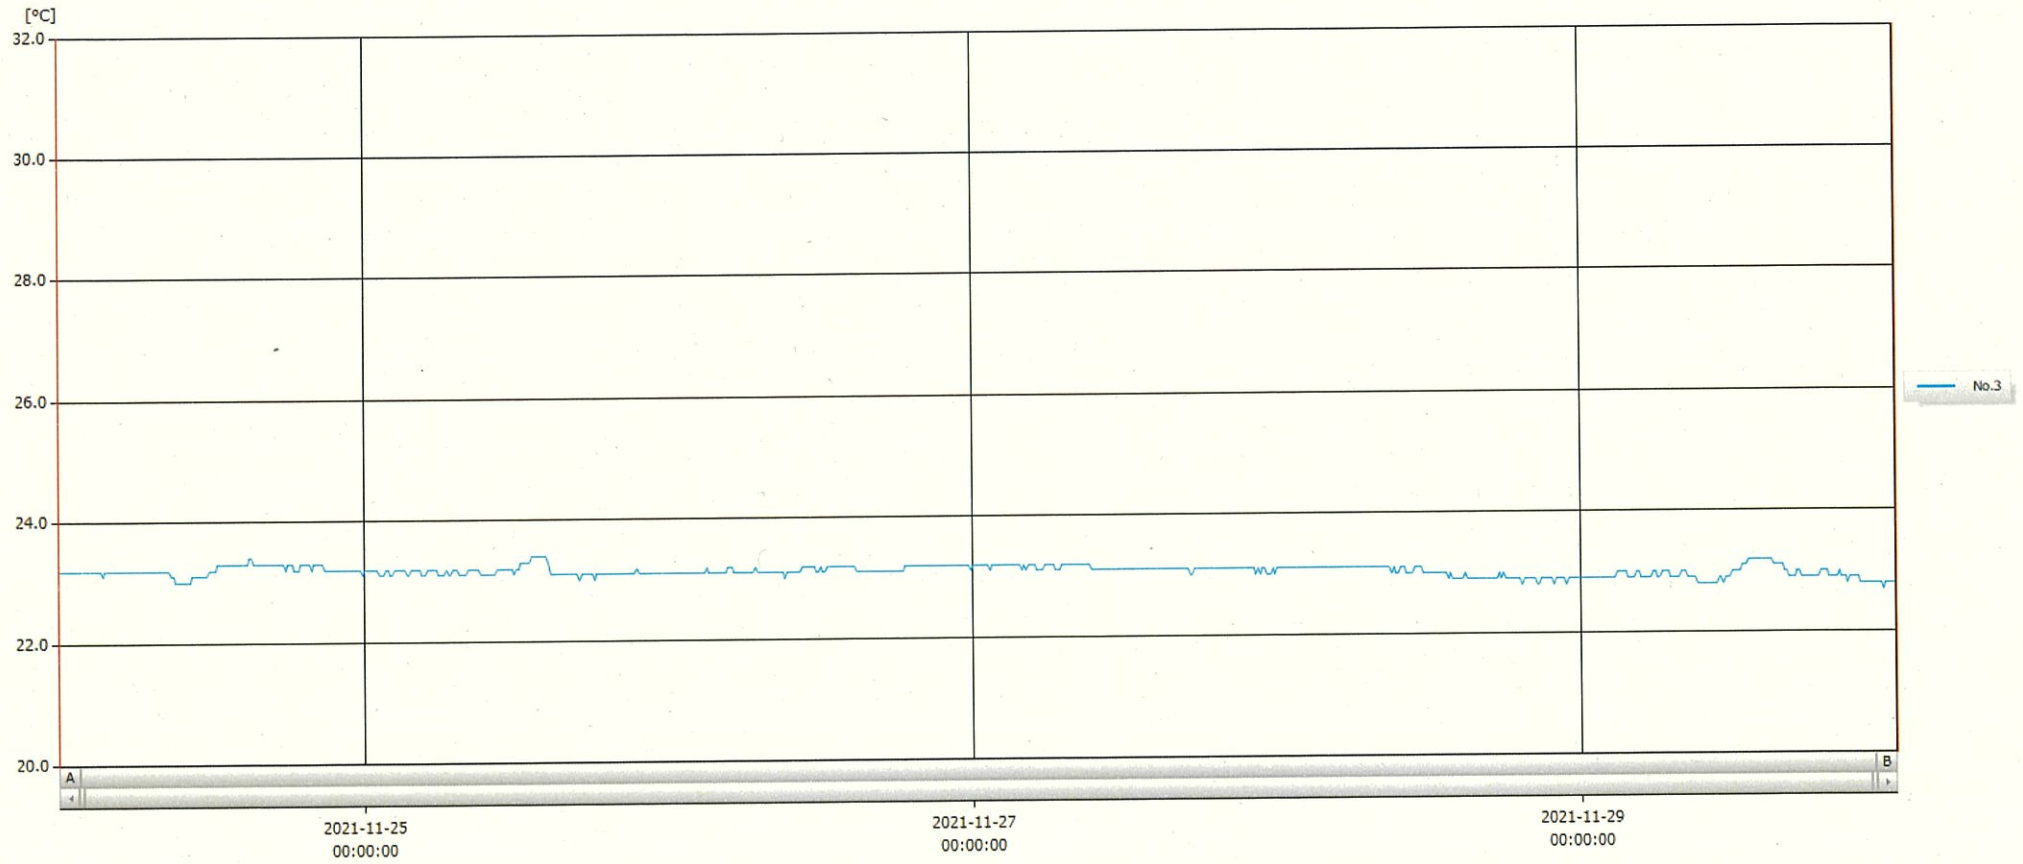

T&D Graph

表示範囲 2021-11-24 00:02:00 - 2021-11-30 00:53:00
 計算範囲 2021-11-24 00:02:00 - 2021-11-30 00:53:00

No.	チャンネル名	記録間隔	データ数	単位	最大値	最小値	平均値
No.3	注射薬	10 min.	870	°C	23.4	22.7	23.1

30 NOV 2021 梁木美幸