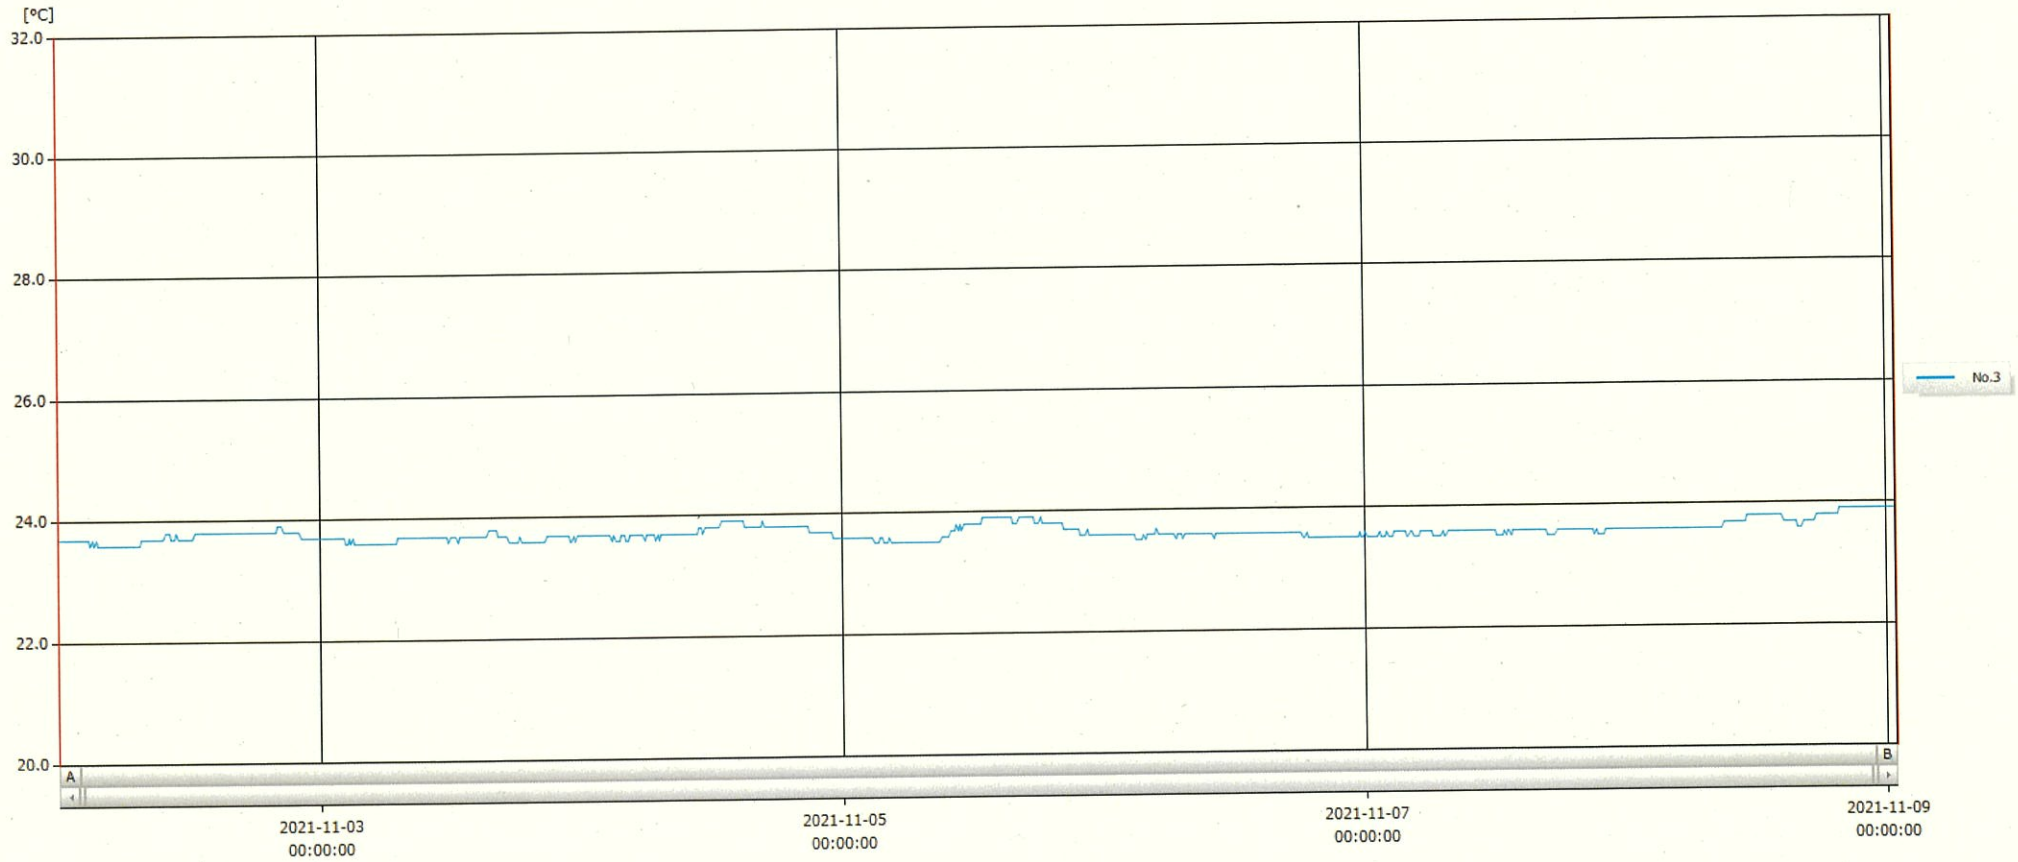

T&D Graph

表示範囲 2021-11-02 00:03:00 - 2021-11-09 00:54:00
 計算範囲 2021-11-02 00:03:00 - 2021-11-09 00:54:00

No.	チャンネル名	記録間隔	データ数	単位	最大値	最小値	平均値
No.3	注射薬	10 min.	1014	°C	23.9	23.5	23.7

09 NOV 2021

梁不美幸