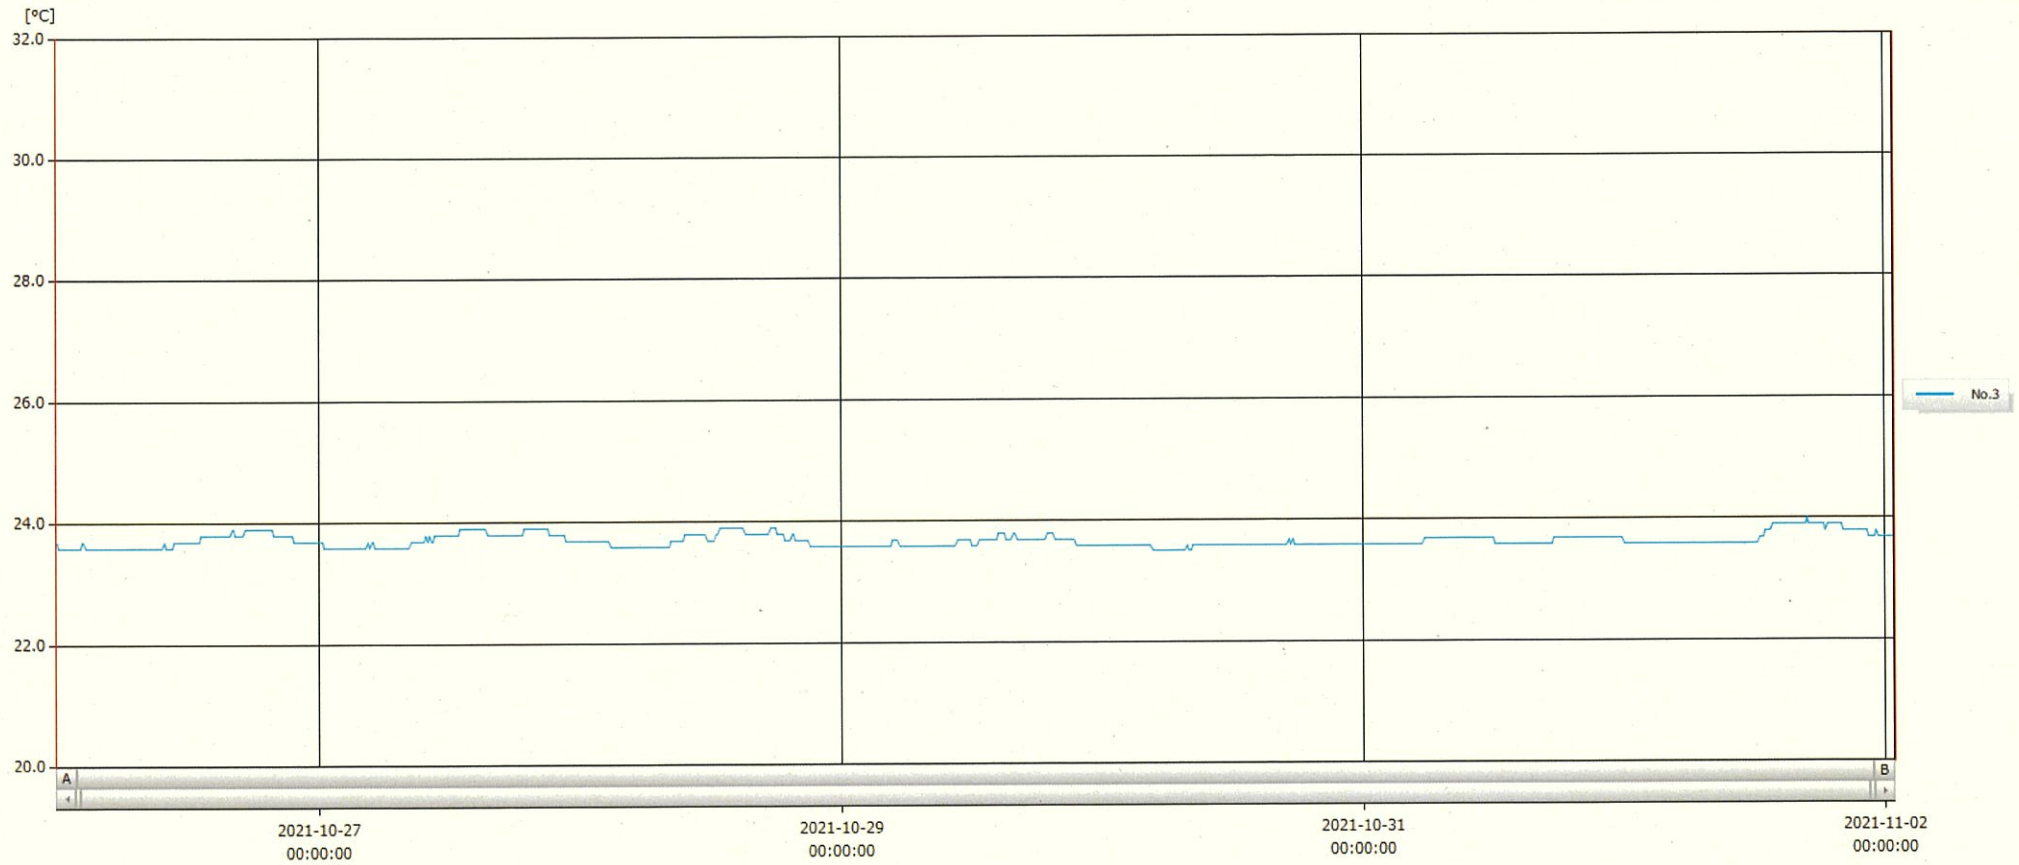

T&D Graph

表示範囲 2021-10-26 00:03:00 - 2021-11-02 00:54:00  
 計算範囲 2021-10-26 00:03:00 - 2021-11-02 00:54:00

No.	チャンネル名	記録間隔	データ数	単位	最大値	最小値	平均値
No.3	注射薬	10 min.	1014	°C	24.0	23.5	23.7

02 NOV 2021

深木 美幸