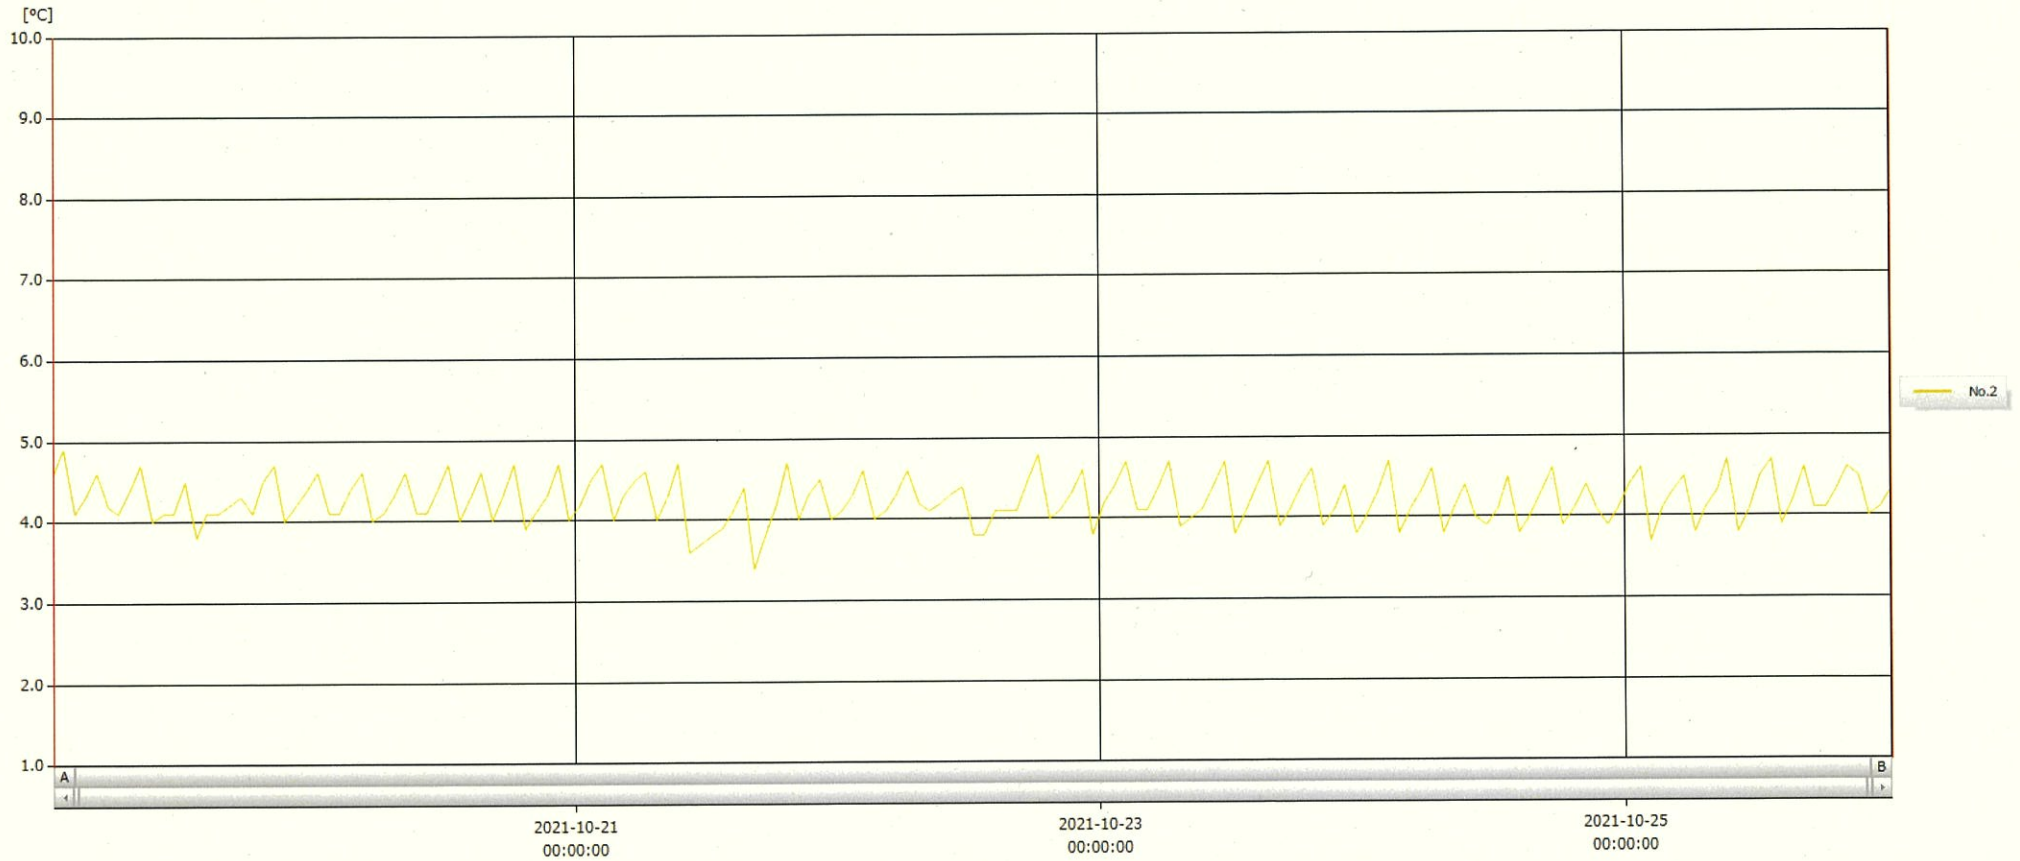

T&D Graph

表示範囲 2021-10-19 00:26:00 - 2021-10-26 00:27:00

計算範囲 2021-10-19 00:26:00 - 2021-10-26 00:27:00

No.	チャンネル名	記録間隔	データ数	単位	最大値	最小値	平均値
No.2	reizo 検	60 min.	169	°C	4.9	3.4	4.2