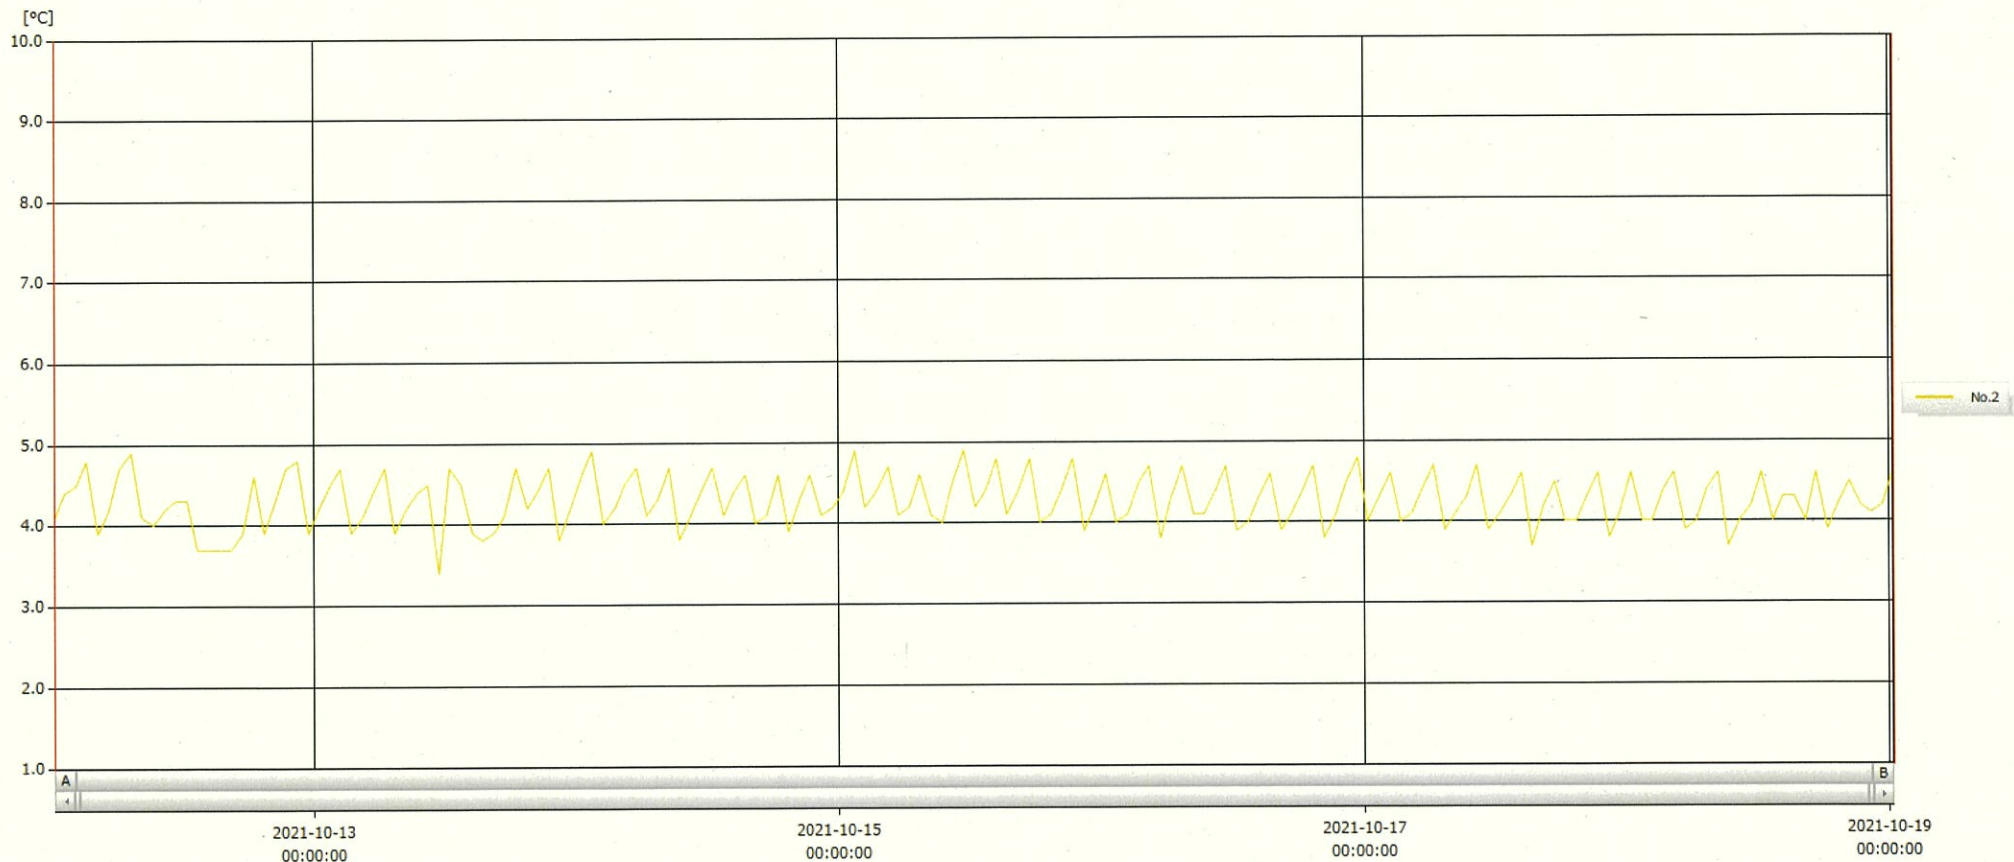

T&D Graph

表示範囲 2021-10-12 00:26:00 - 2021-10-19 00:27:00

計算範囲 2021-10-12 00:26:00 - 2021-10-19 00:27:00

No.	チャンネル名	記録間隔	データ数	単位	最大値	最小値	平均値
No.2	reizo 検	60 min.	169	°C	4.9	3.4	4.3