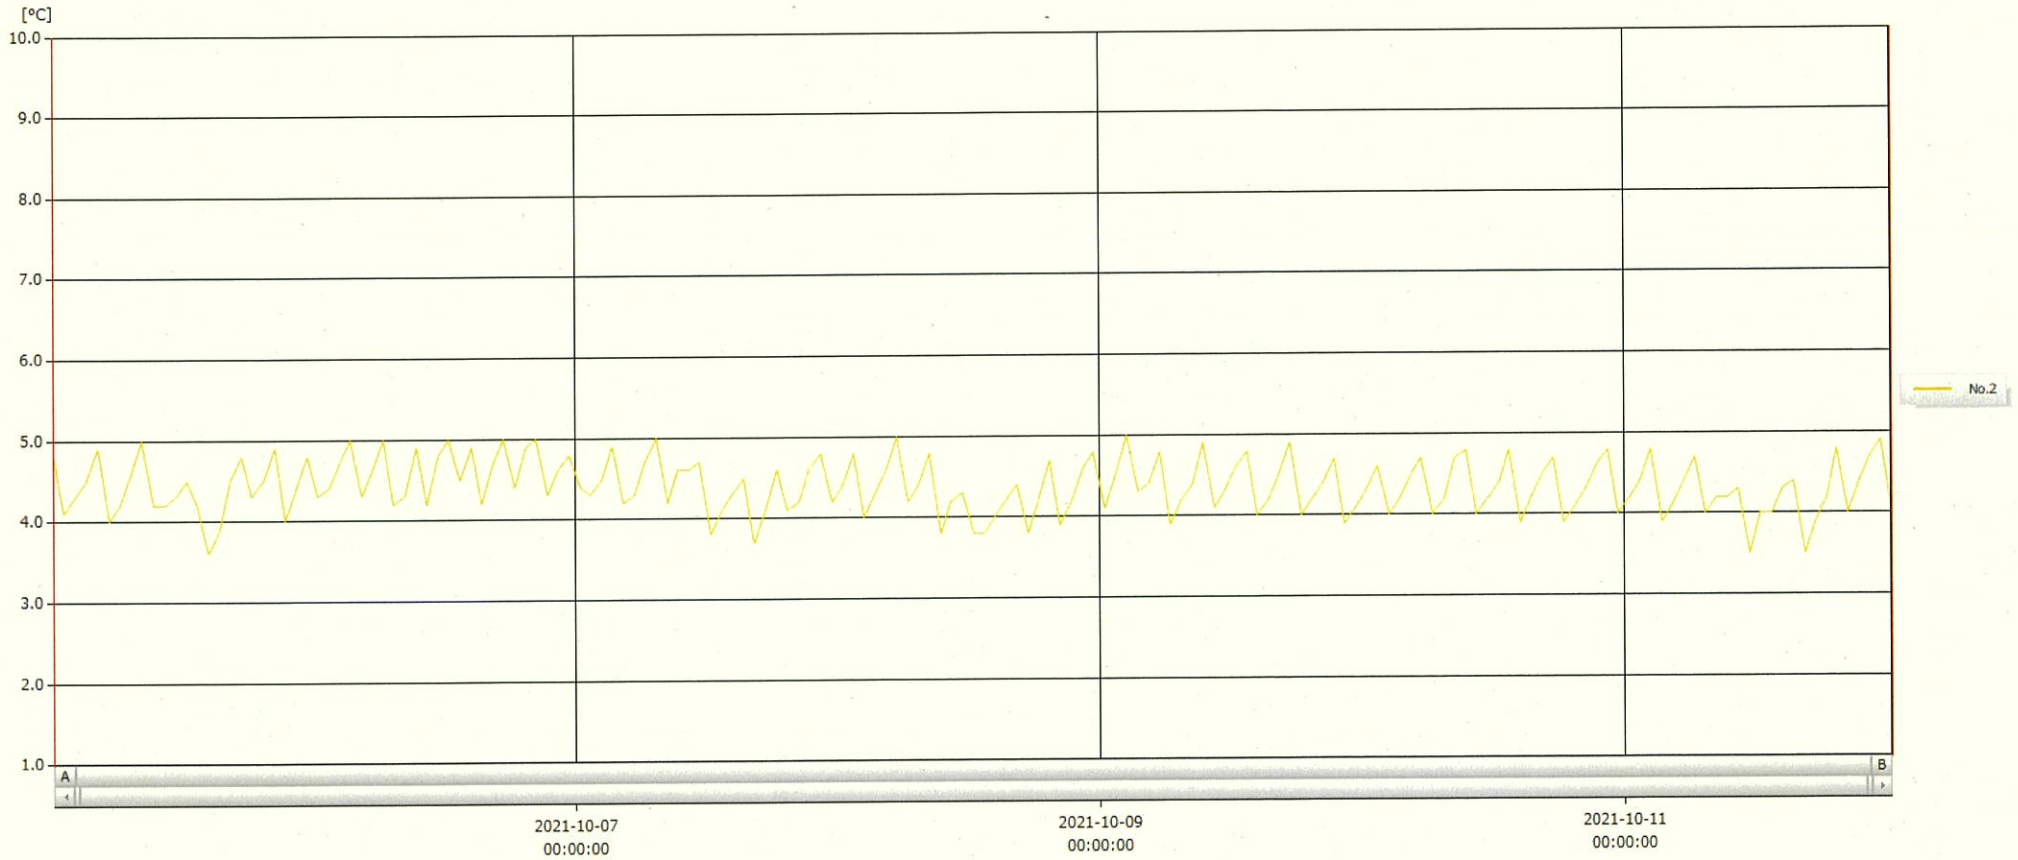

T&D Graph

表示範囲 2021-10-05 00:26:00 - 2021-10-12 00:27:00  
 計算範囲 2021-10-05 00:26:00 - 2021-10-12 00:27:00

No.	チャンネル名	記録間隔	データ数	単位	最大値	最小値	平均値
No.2	reizo 検	60 min.	169	°C	5.0	3.5	4.4