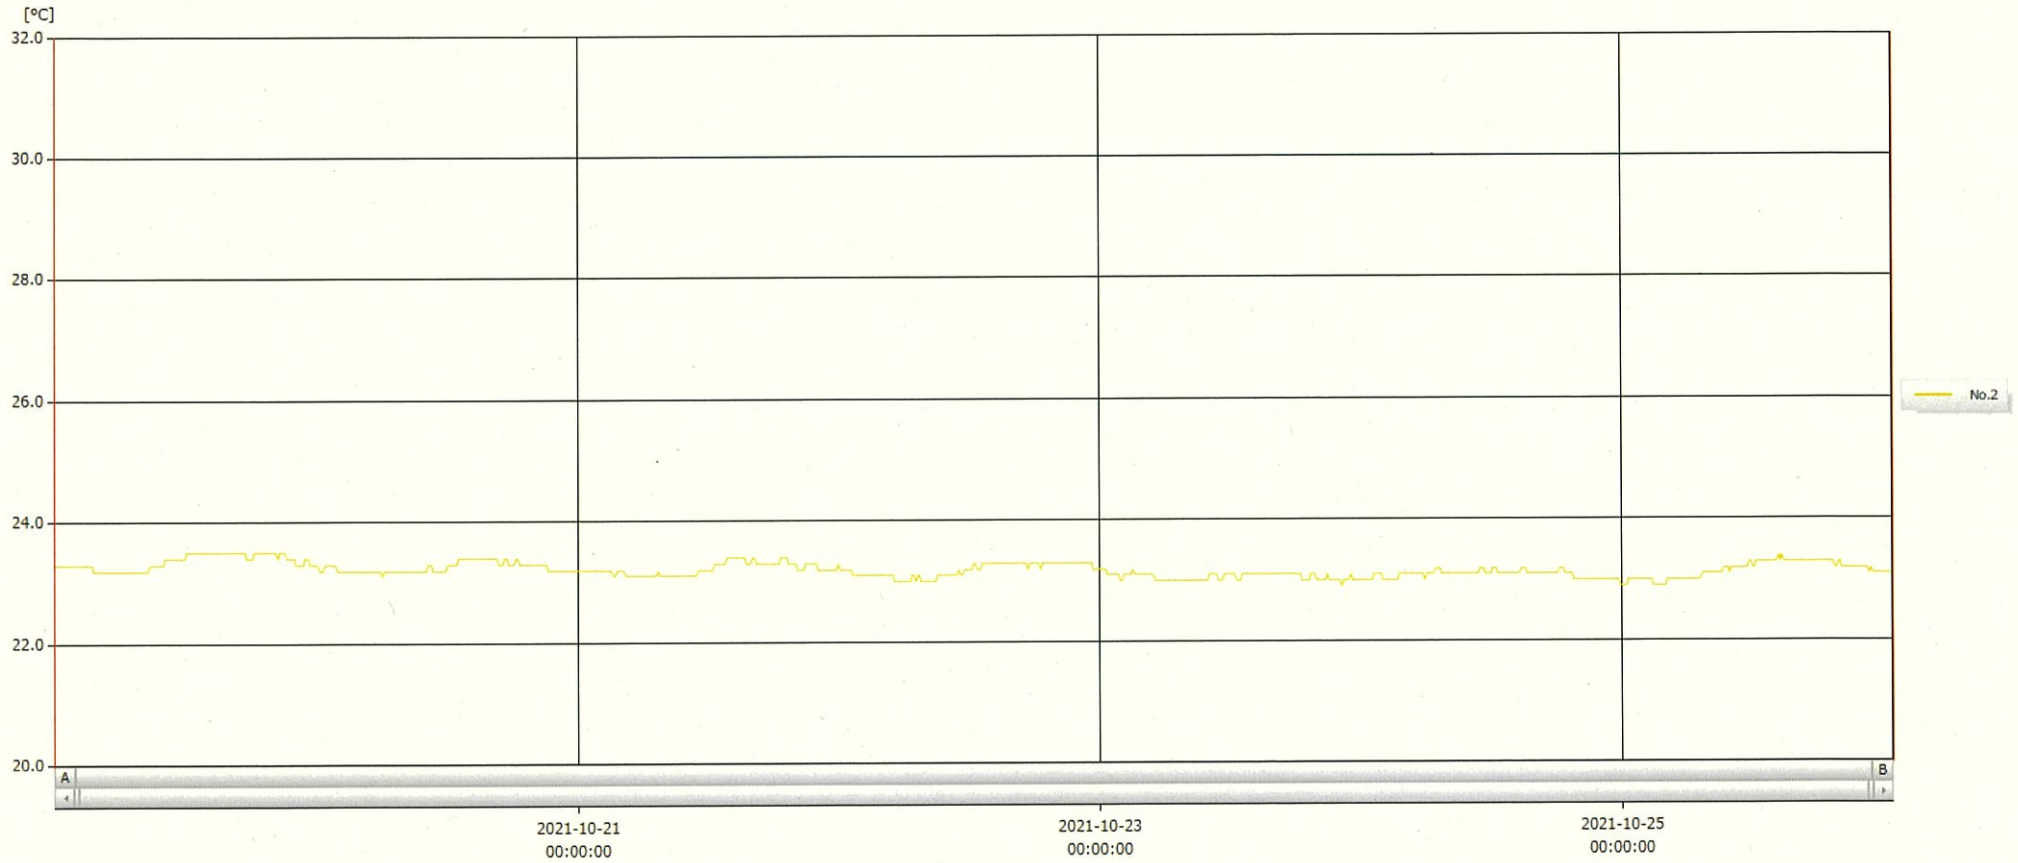

T&D Graph

表示範囲 2021-10-19 00:02:00 - 2021-10-26 00:53:00
 計算範囲 2021-10-19 00:02:00 - 2021-10-26 00:53:00

No.	チャンネル名	記録間隔	データ数	単位	最大値	最小値	平均値
No.2	内服薬 2	10 min.	1014	°C	23.5	22.9	23.2