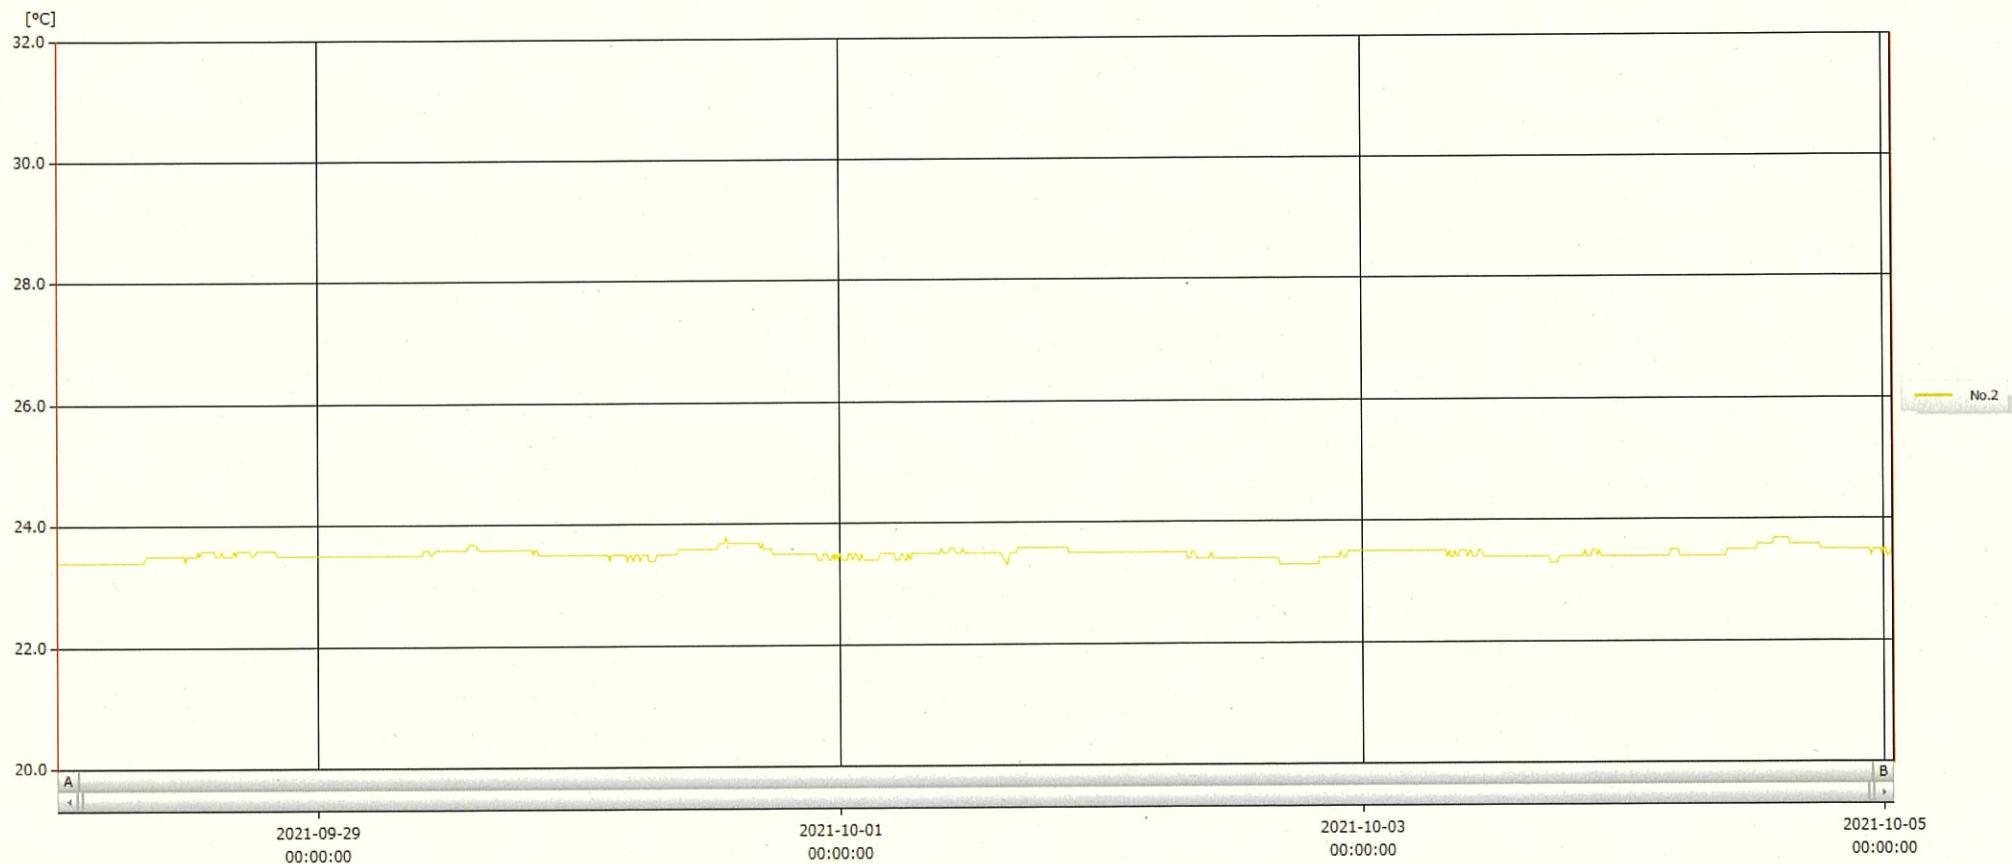

T&D Graph

表示範囲 2021-09-28 00:02:00 - 2021-10-05 00:53:00
 計算範囲 2021-09-28 00:02:00 - 2021-10-05 00:53:00

No.	チャンネル名	記録間隔	データ数	単位	最大値	最小値	平均値
No.2	内服薬2	10 min.	1014	°C	23.8	23.3	23.5

05 OCT 2021

深木 美幸