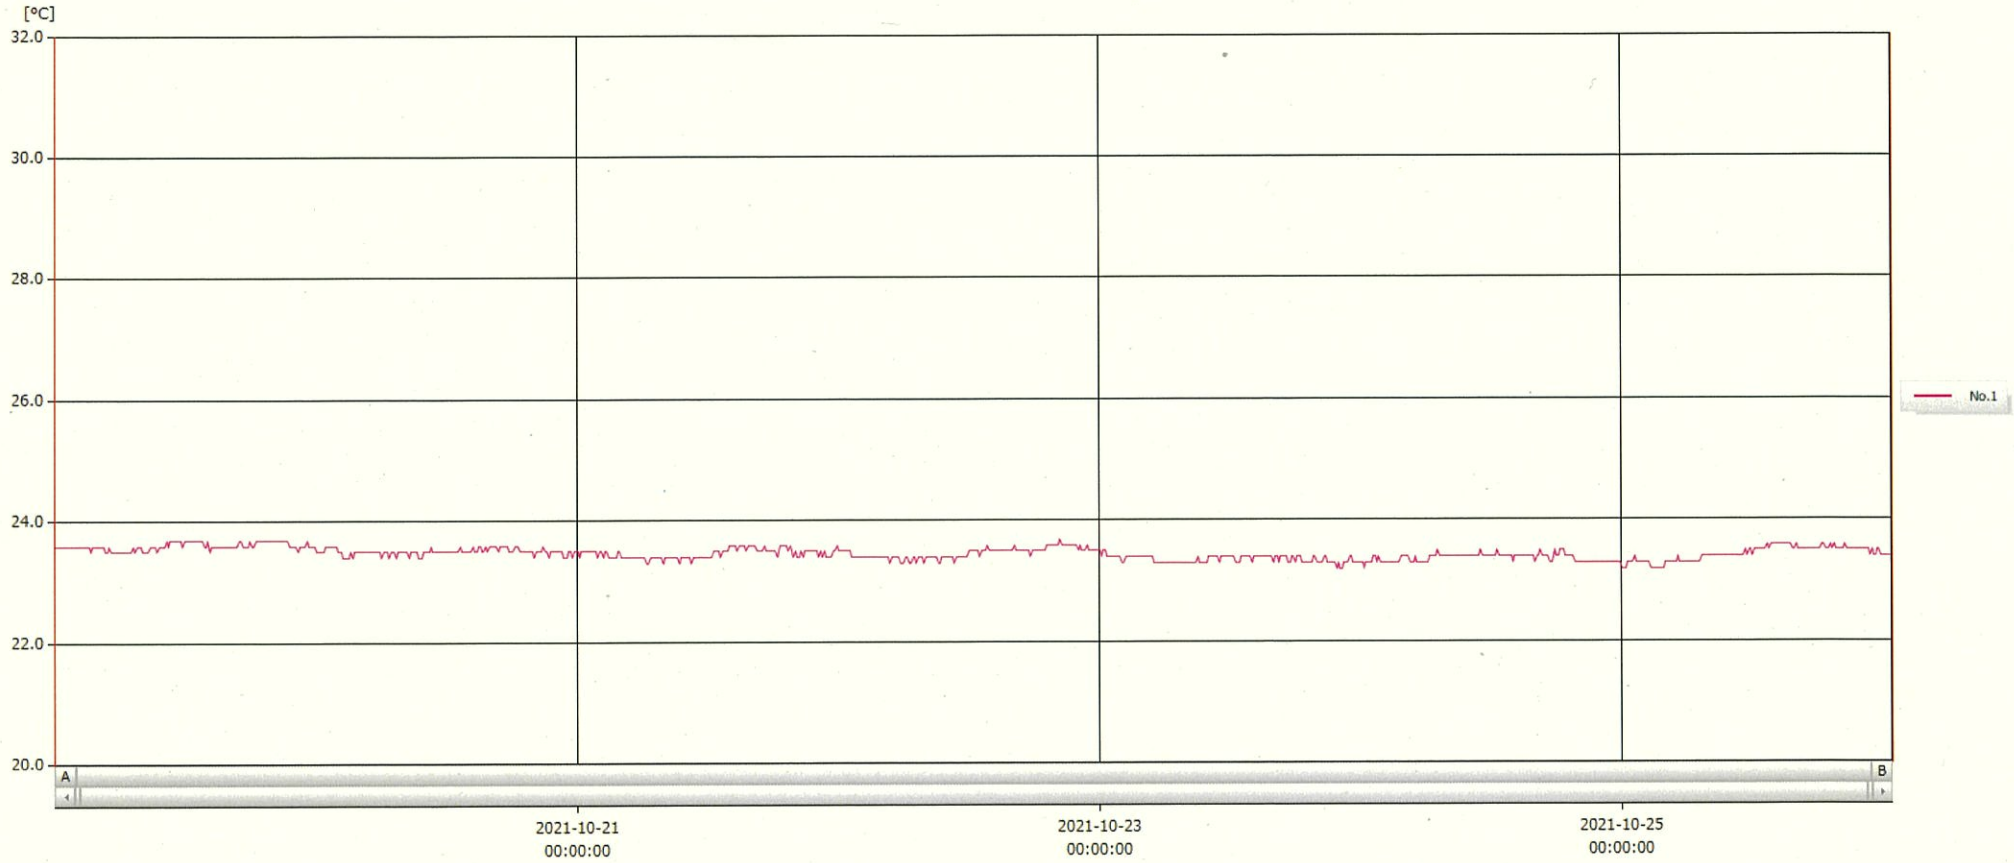

T&D Graph

表示範囲 2021-10-19 00:02:00 - 2021-10-26 00:53:00
 計算範囲 2021-10-19 00:02:00 - 2021-10-26 00:53:00

No.	チャンネル名	記録間隔	データ数	単位	最大値	最小値	平均値
No.1	内服薬1	10 min.	1014	°C	23.7	23.2	23.5