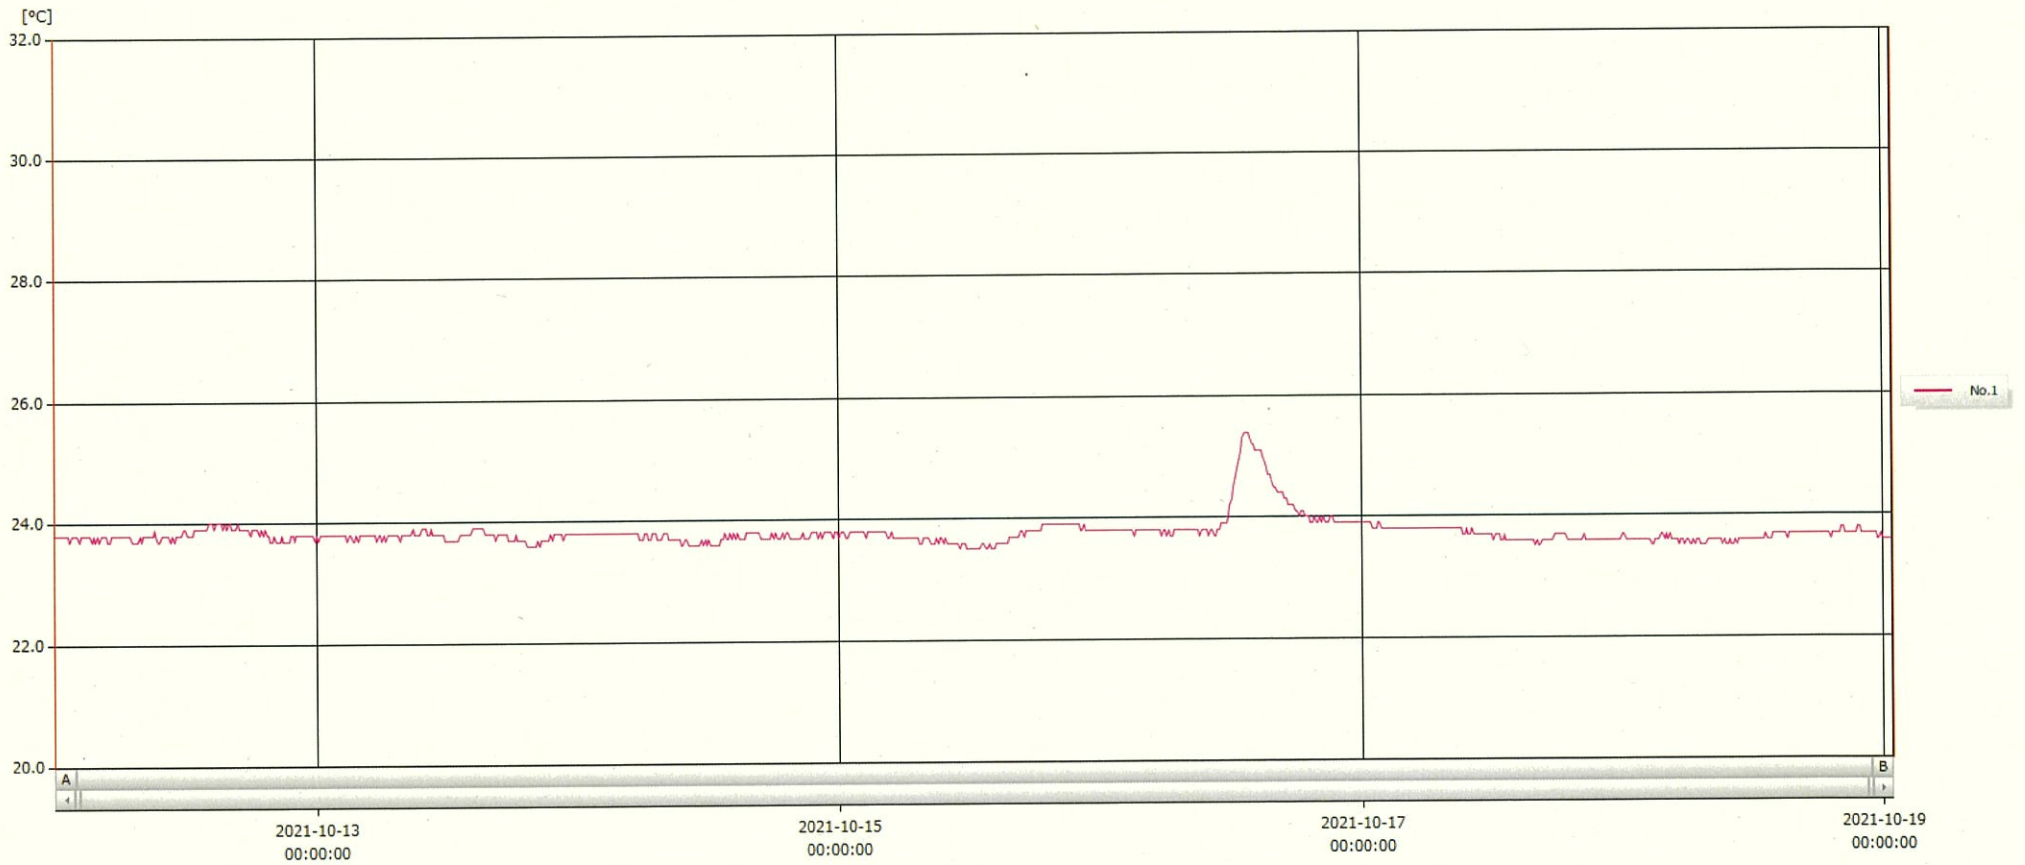

T&D Graph

表示範囲 2021-10-12 00:02:00 - 2021-10-19 00:53:00  
 計算範囲 2021-10-12 00:02:00 - 2021-10-19 00:53:00

No.	チャンネル名	記録間隔	データ数	単位	最大値	最小値	平均値
No.1	内服薬 1	10 min.	1014	°C	25.4	23.5	23.8

19 OCT 2021

深木 美幸