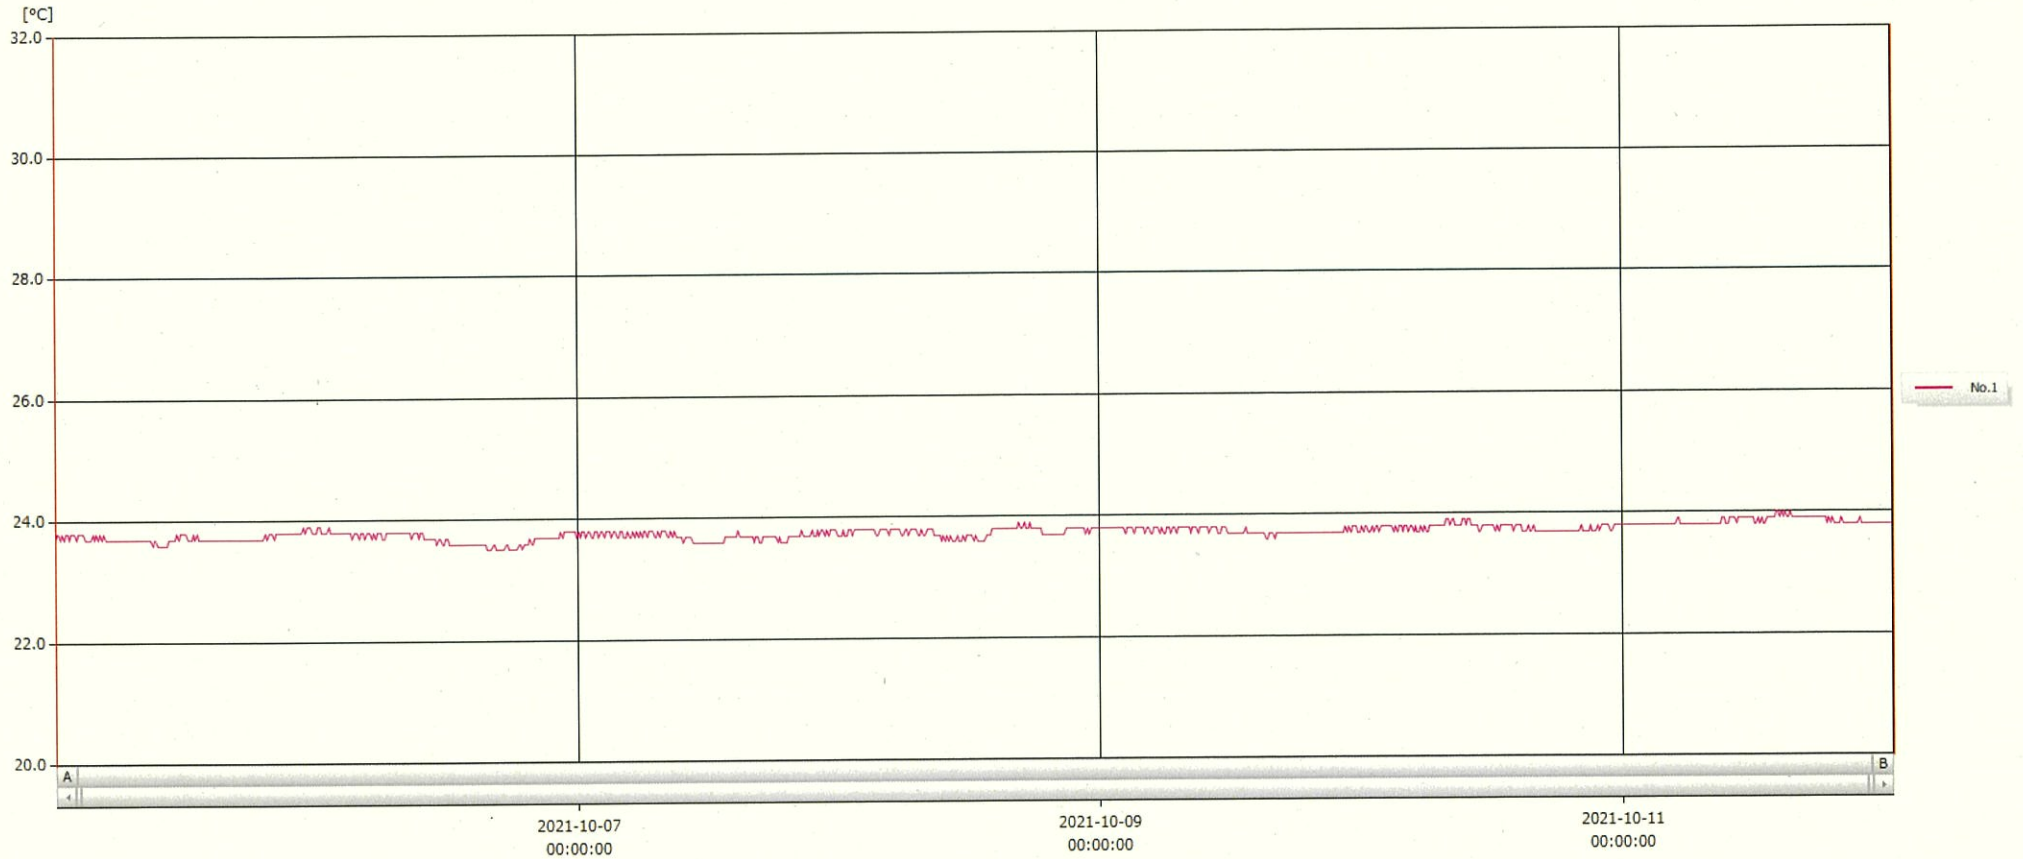

T&D Graph

表示範囲 2021-10-05 00:02:00 - 2021-10-12 00:53:00
 計算範囲 2021-10-05 00:02:00 - 2021-10-12 00:53:00

No.	チャンネル名	記録間隔	データ数	単位	最大値	最小値	平均値
No.1	内服薬 1	10 min.	1014	°C	24.0	23.5	23.7

12 OCT 2021

梁不美章