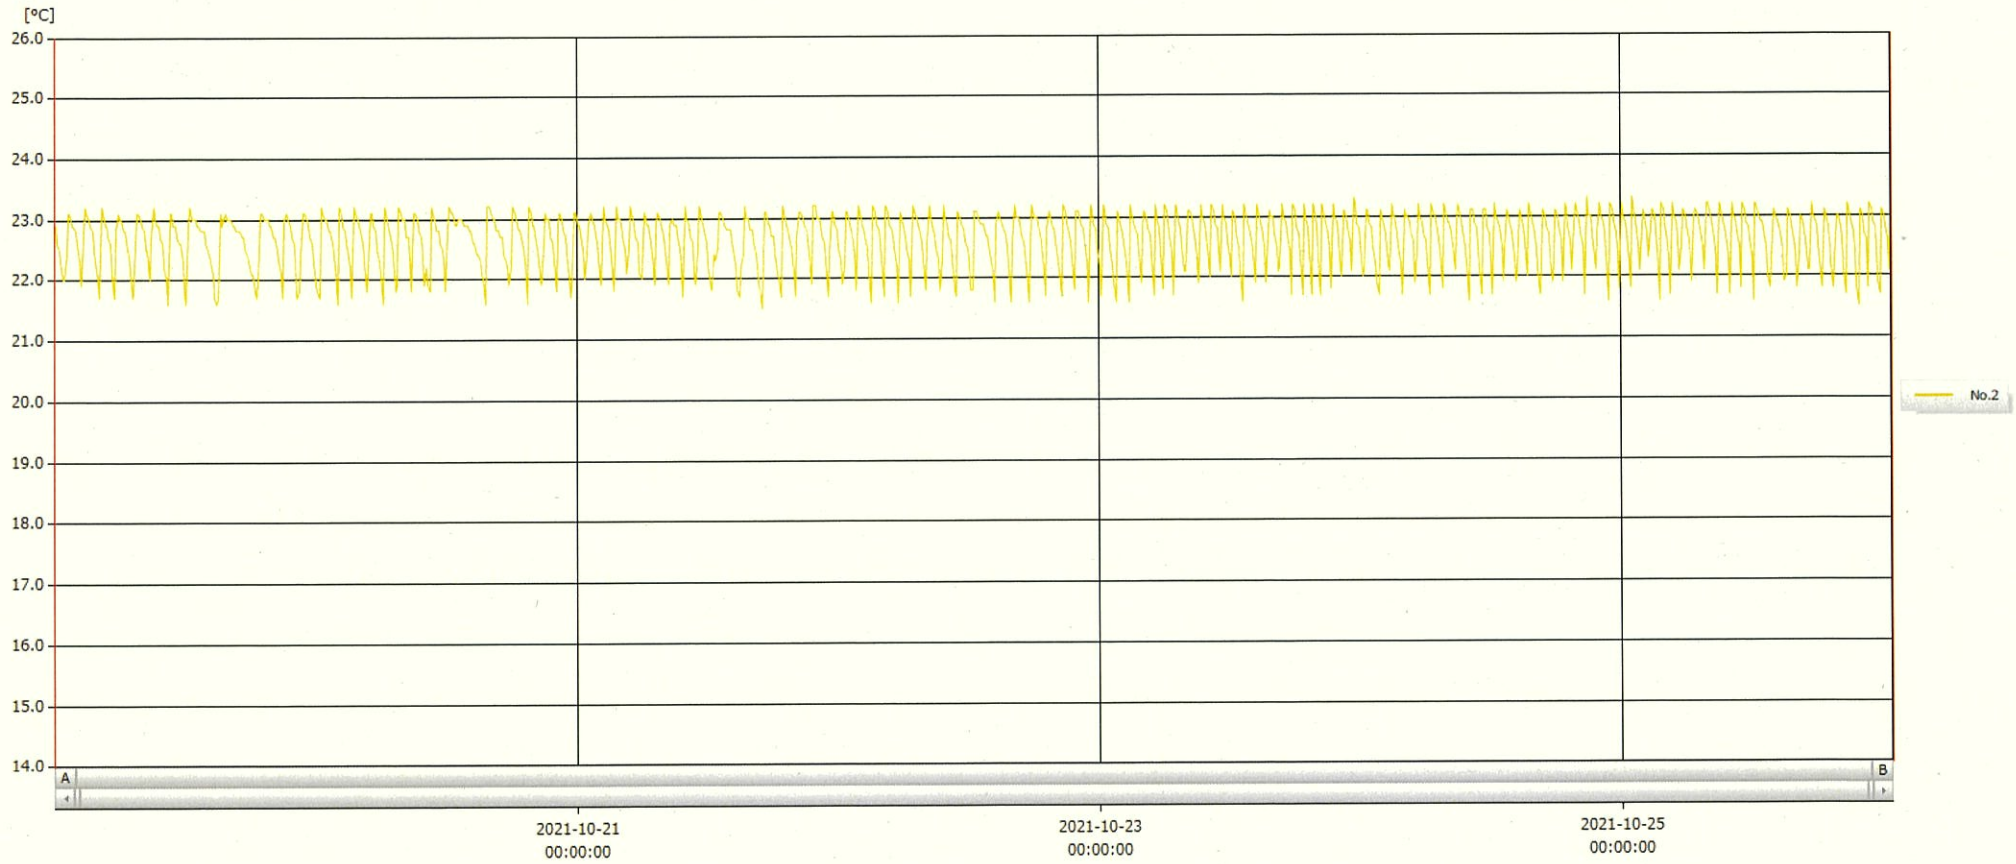

T&D Graph

表示範囲 2021-10-19 00:05:00 - 2021-10-26 00:56:00
 計算範囲 2021-10-19 00:05:00 - 2021-10-26 00:56:00

No.	チャンネル名	記録間隔	データ数	単位	最大値	最小値	平均値
No.2	保温庫 2	10 min.	1014	°C	23.3	21.5	22.6

26 OCT 2021

深不美幸