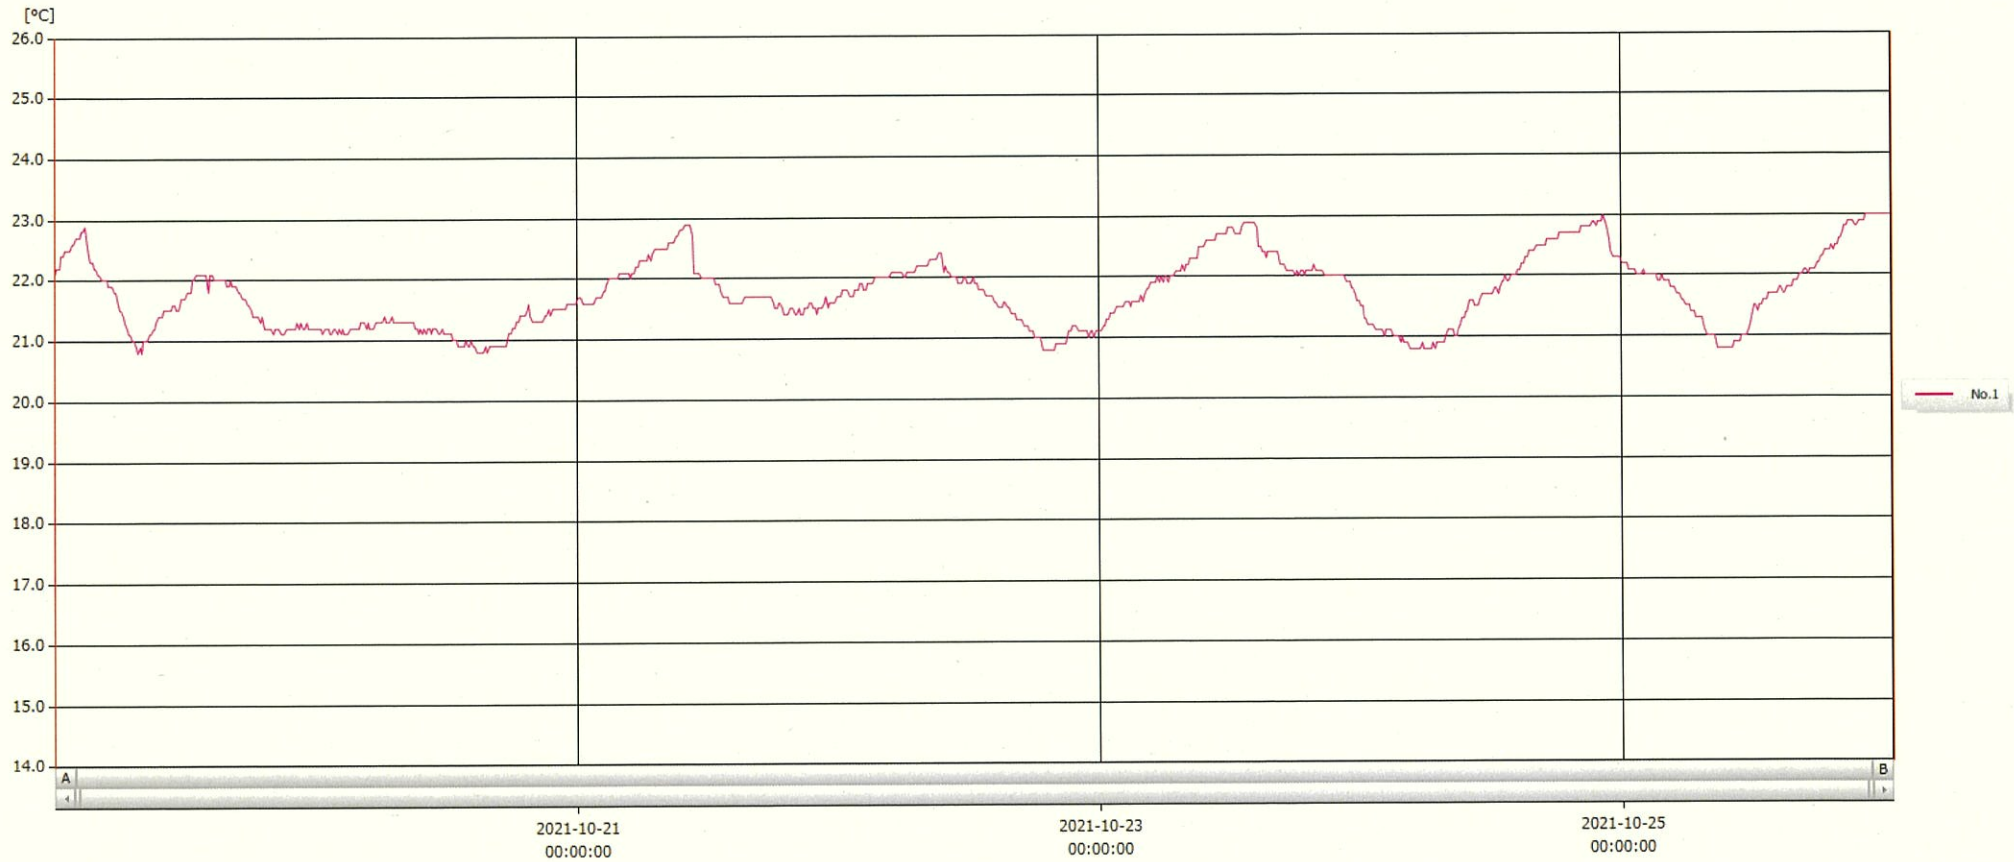

T&D Graph

表示範囲 2021-10-19 00:07:00 - 2021-10-26 00:58:00

計算範囲 2021-10-19 00:07:00 - 2021-10-26 00:58:00

No.	チャンネル名	記録間隔	データ数	単位	最大値	最小値	平均値
No.1	保温庫1	10 min.	1014	°C	23.0	20.8	21.8

26 OCT 2021

梁不美幸