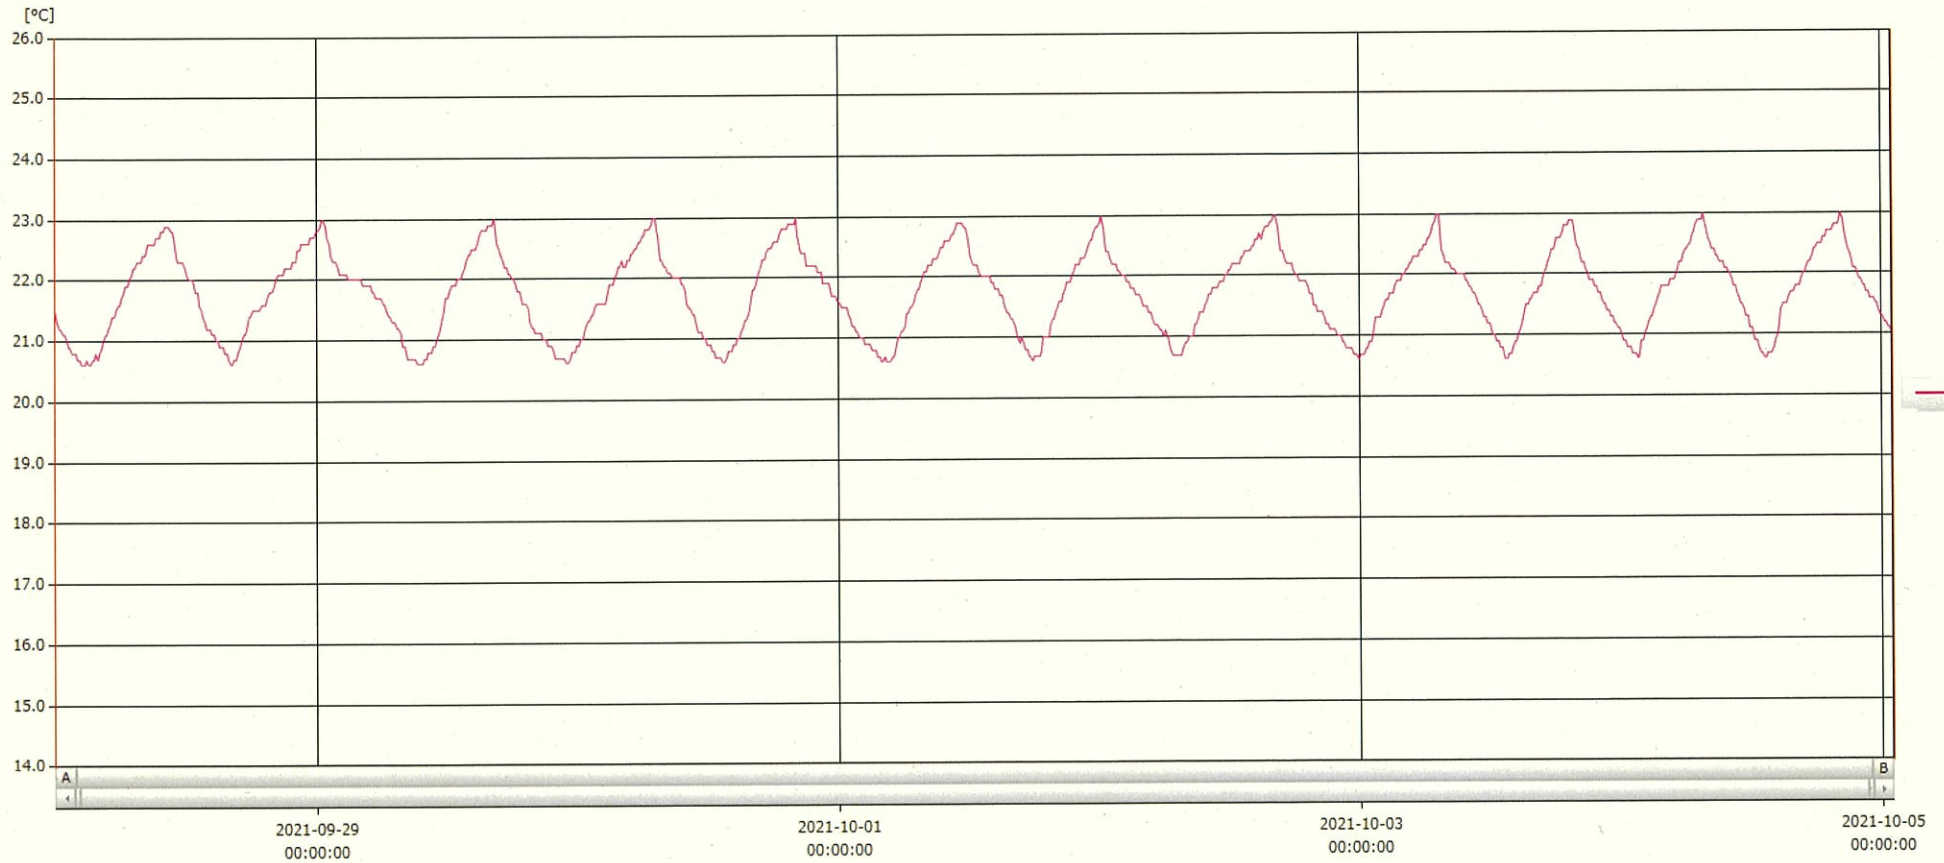

T&D Graph

表示範囲 2021-09-28 00:07:00 - 2021-10-05 00:58:00  
 計算範囲 2021-09-28 00:07:00 - 2021-10-05 00:58:00

No.	チャンネル名	記録間隔	データ数	単位	最大値	最小値	平均値
No.1	保温庫 1	10 min.	1014	°C	23.0	20.6	21.7

05 OCT 2021

深木美幸