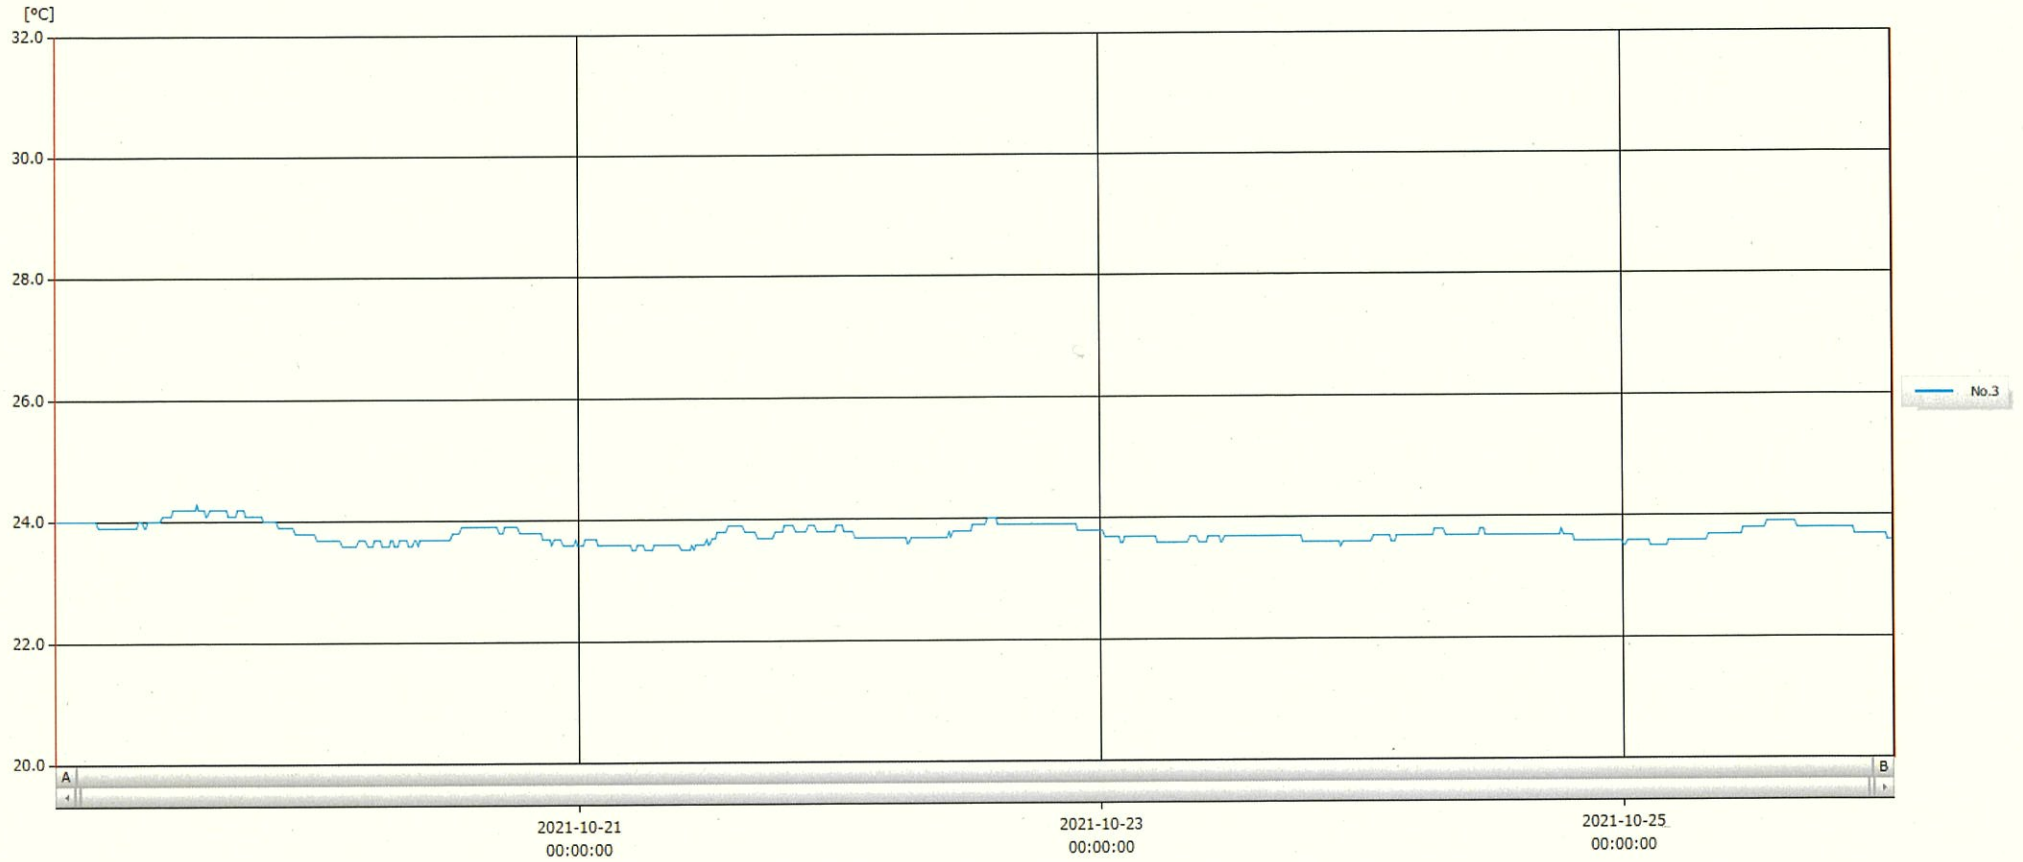

T&D Graph

表示範囲 2021-10-19 00:03:00 - 2021-10-26 00:54:00
 計算範囲 2021-10-19 00:03:00 - 2021-10-26 00:54:00

No.	チャンネル名	記録間隔	データ数	単位	最大値	最小値	平均値
No.3	注射薬	10 min.	1014	°C	24.3	23.5	23.8

26 OCT 2021 深木美幸