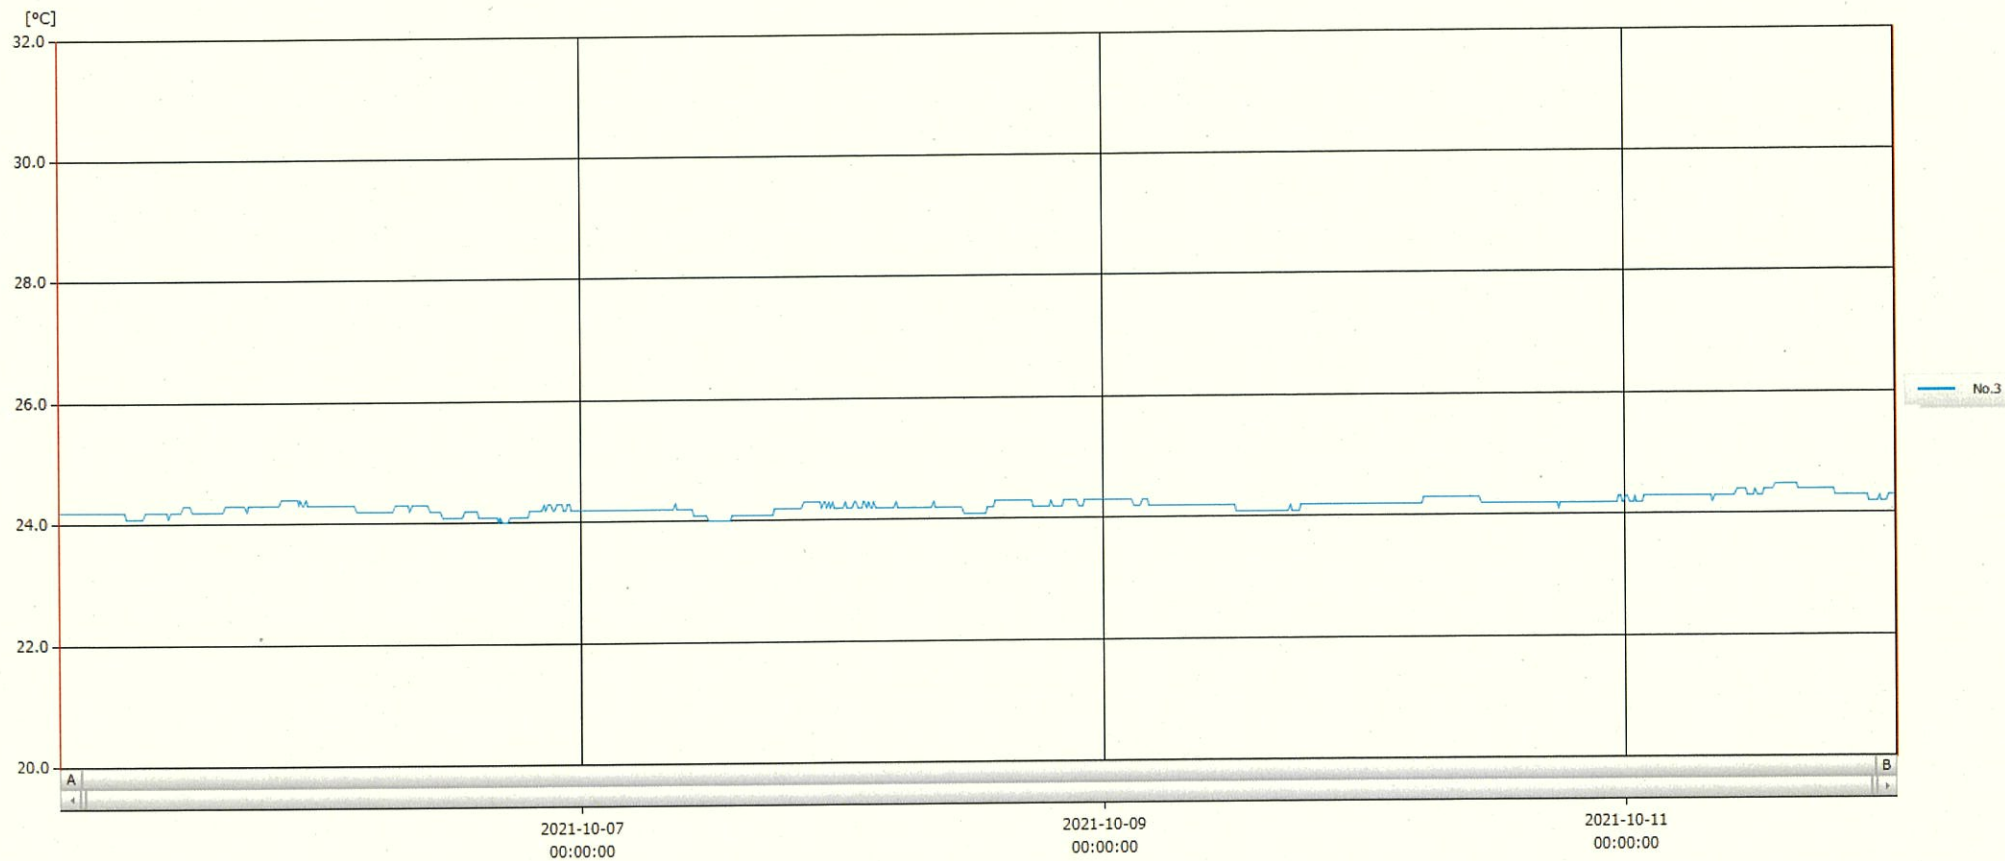

T&D Graph

表示範囲 2021-10-05 00:03:00 - 2021-10-12 00:54:00
 計算範囲 2021-10-05 00:03:00 - 2021-10-12 00:54:00

No.	チャンネル名	記録間隔	データ数	単位	最大値	最小値	平均値
No.3	注射薬	10 min.	1014	°C	24.5	24.0	24.2

12 OCT 2021

深木美章