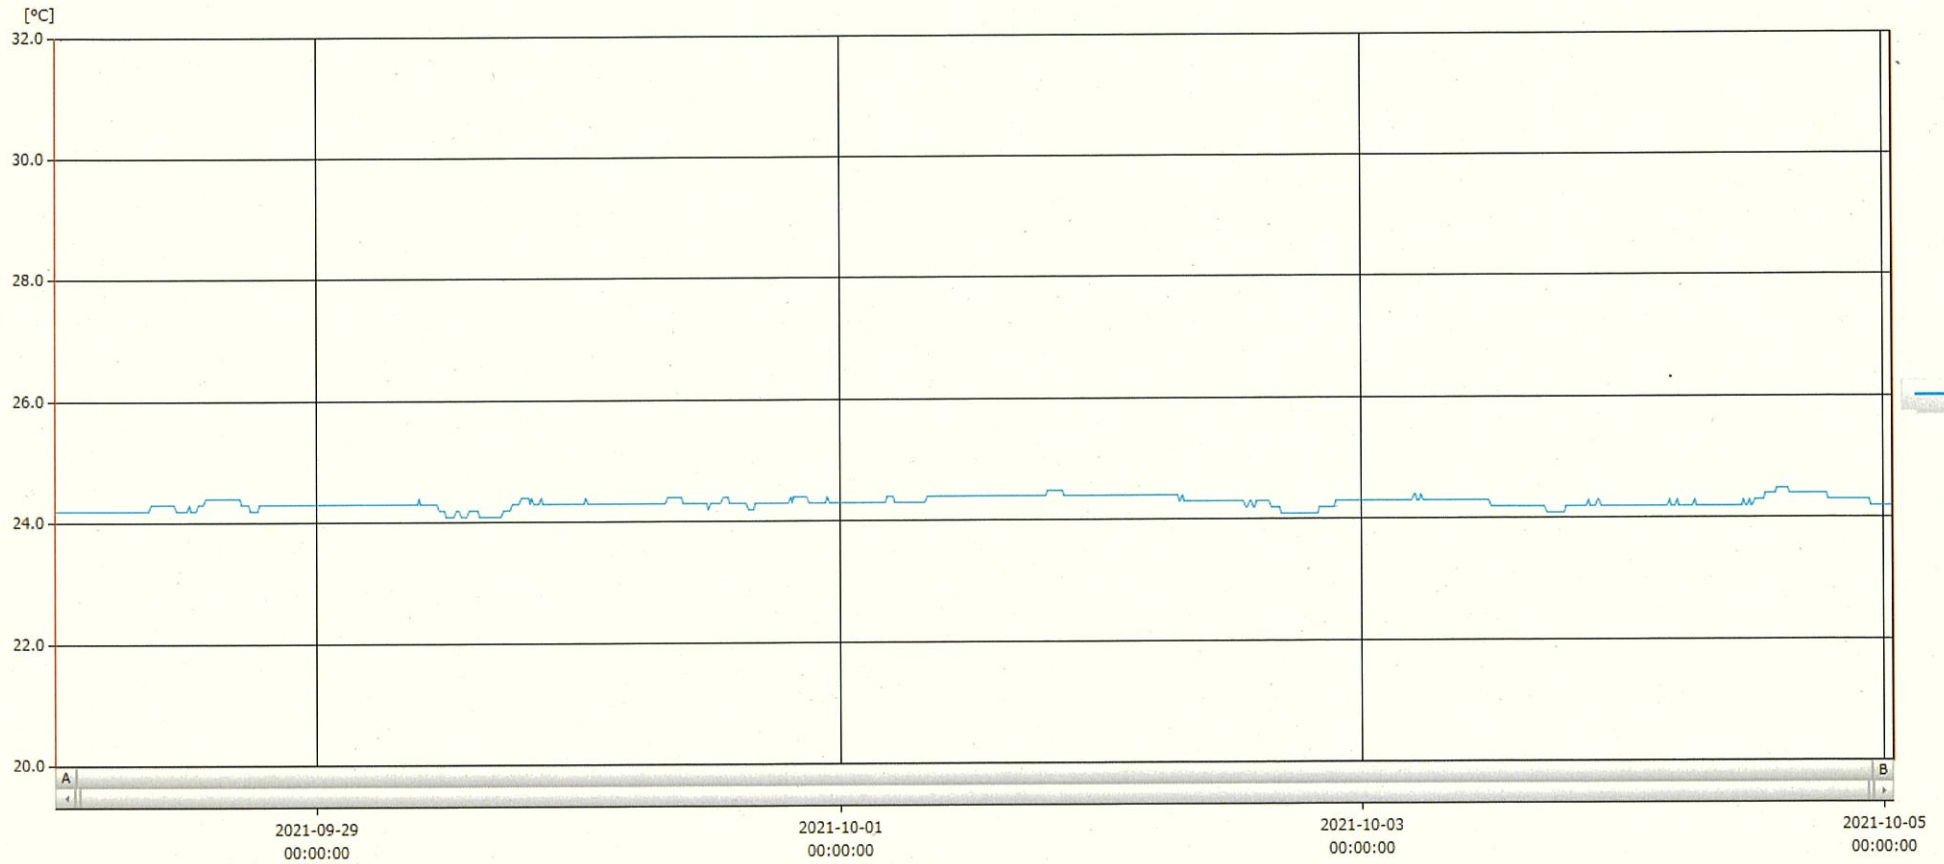

T&D Graph

表示範囲 2021-09-28 00:04:00 - 2021-10-05 00:55:00
 計算範囲 2021-09-28 00:04:00 - 2021-10-05 00:55:00

| No. | チャンネル名 | 記録間隔 | データ数 | 単位 | 最大値 | 最小値 | 平均値 |
|------|--------|---------|------|----|------|------|------|
| No.3 | 注射薬 | 10 min. | 1014 | °C | 24.5 | 24.1 | 24.3 |