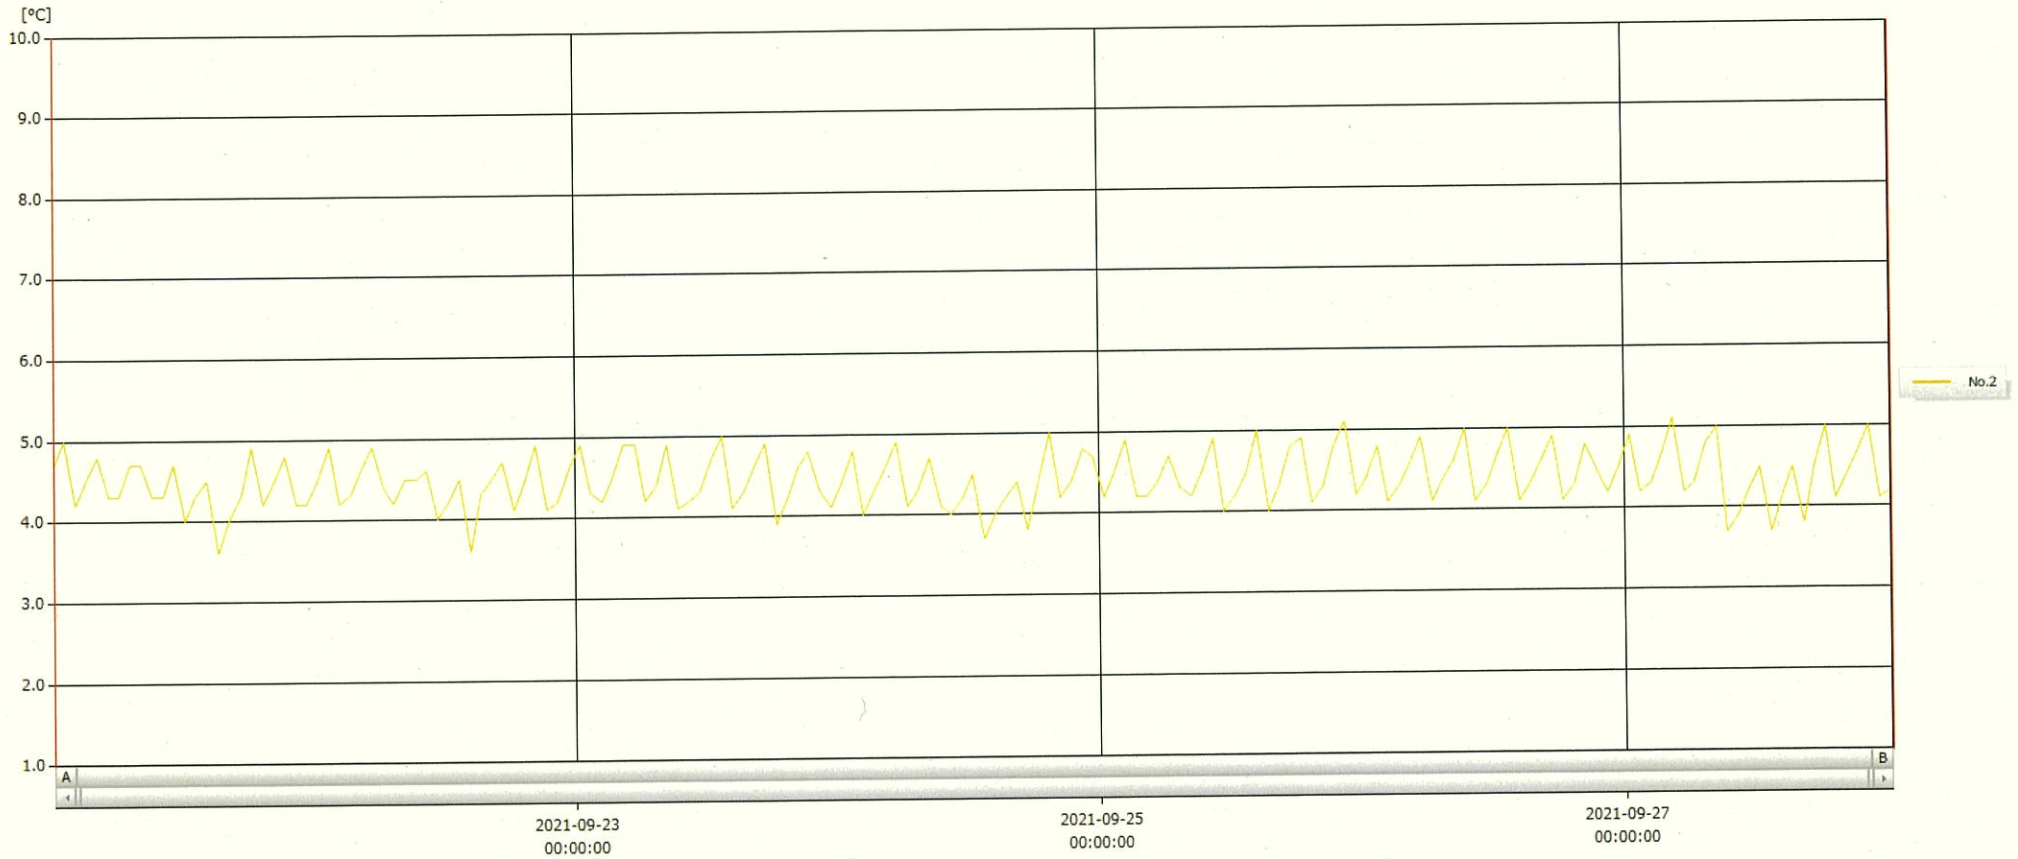

T&D Graph

表示範囲 2021-09-21 00:26:00 - 2021-09-28 00:27:00
 計算範囲 2021-09-21 00:26:00 - 2021-09-28 00:27:00

No.	チャンネル名	記録間隔	データ数	単位	最大値	最小値	平均値
No.2	reizo 検	60 min.	169	°C	5.1	3.6	4.4