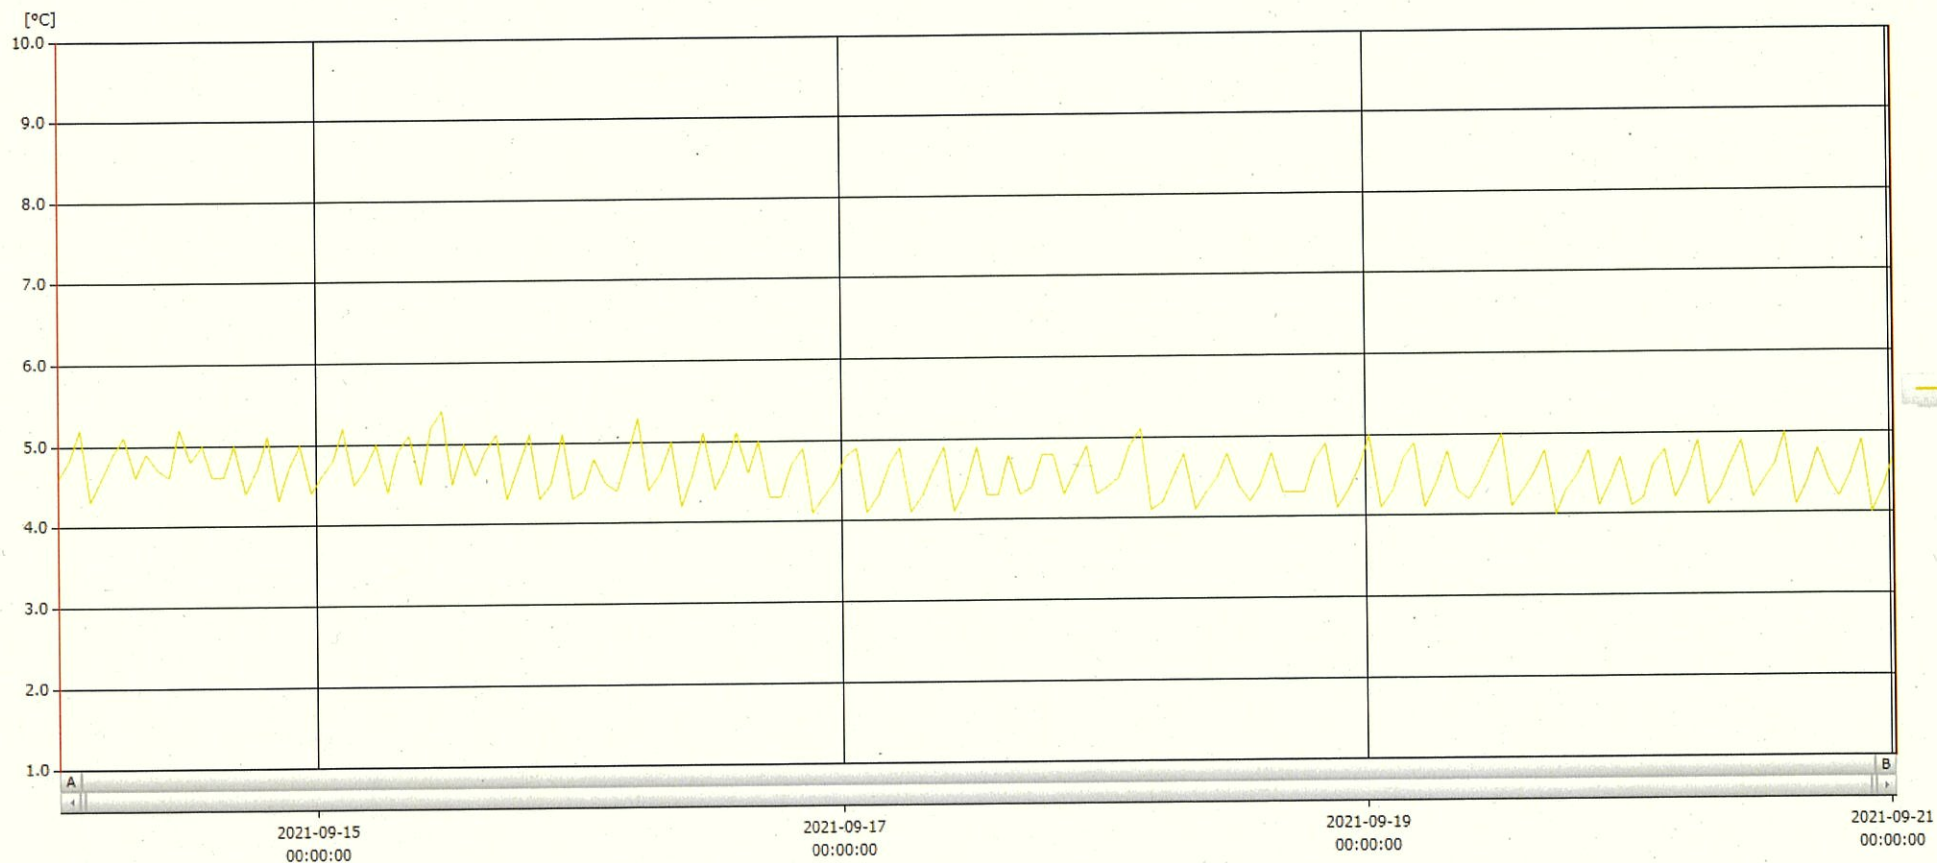

T&D Graph

表示範囲 2021-09-14 00:25:00 - 2021-09-21 00:26:00  
 計算範囲 2021-09-14 00:25:00 - 2021-09-21 00:26:00

No.	チャンネル名	記録間隔	データ数	単位	最大値	最小値	平均値
No.2	reizo 検	60 min.	169	°C	5.4	4.0	4.6