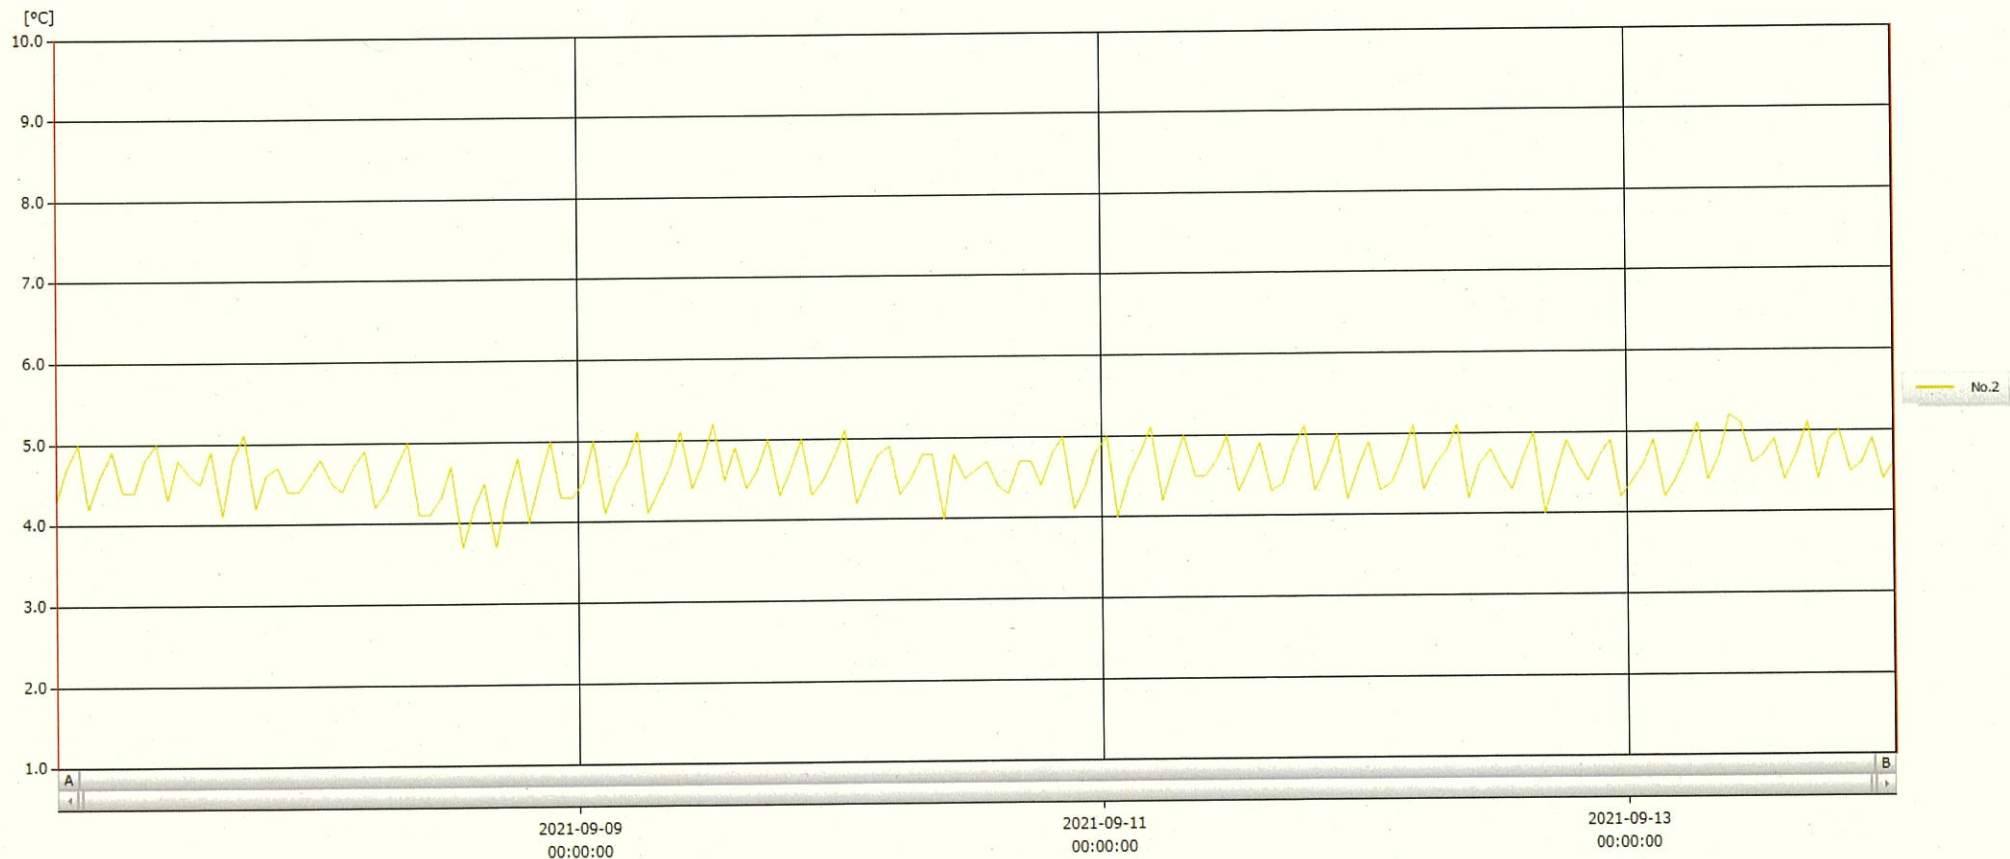

T&D Graph

表示範囲 2021-09-07 00:25:00 - 2021-09-14 00:26:00

計算範囲 2021-09-07 00:25:00 - 2021-09-14 00:26:00

No.	チャンネル名	記録間隔	データ数	単位	最大値	最小値	平均値
No.2	reizo 検	60 min.	169	°C	5.2	3.7	4.6