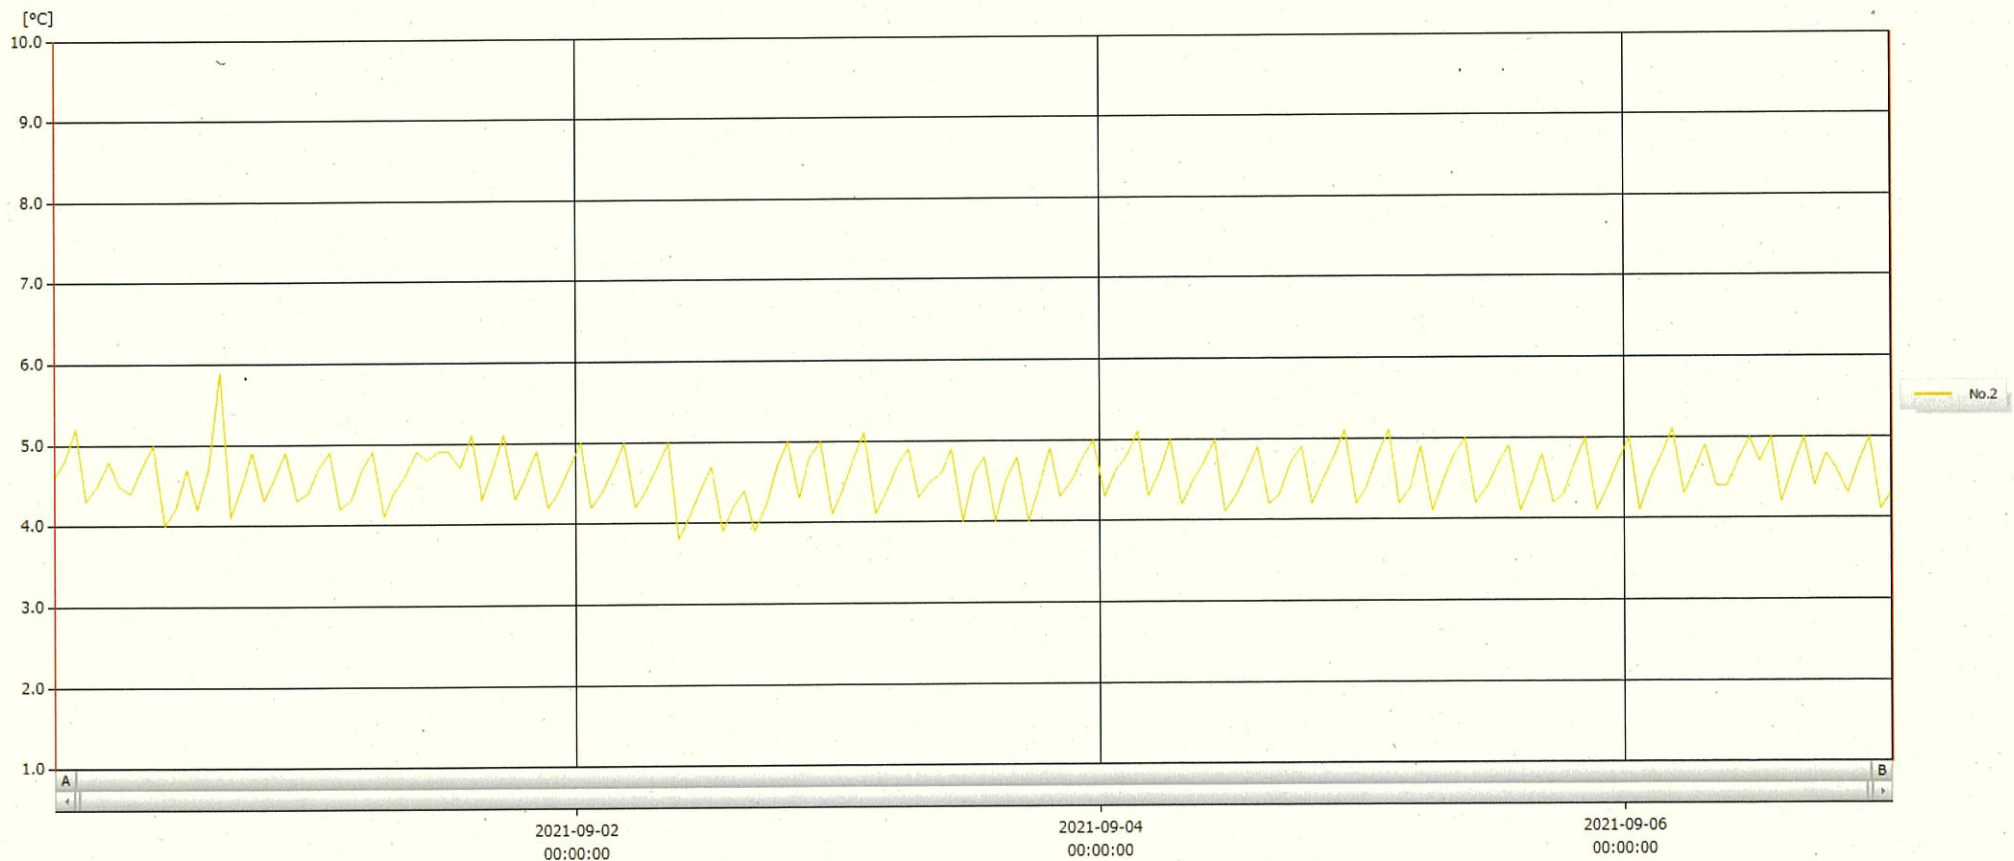

T&D Graph

表示範囲 2021-08-31 00:25:00 - 2021-09-07 00:26:00  
 計算範囲 2021-08-31 00:25:00 - 2021-09-07 00:26:00

No.	チャンネル名	記録間隔	データ数	単位	最大値	最小値	平均値
No.2	reizo 検	60 min.	169	°C	5.9	3.8	4.6