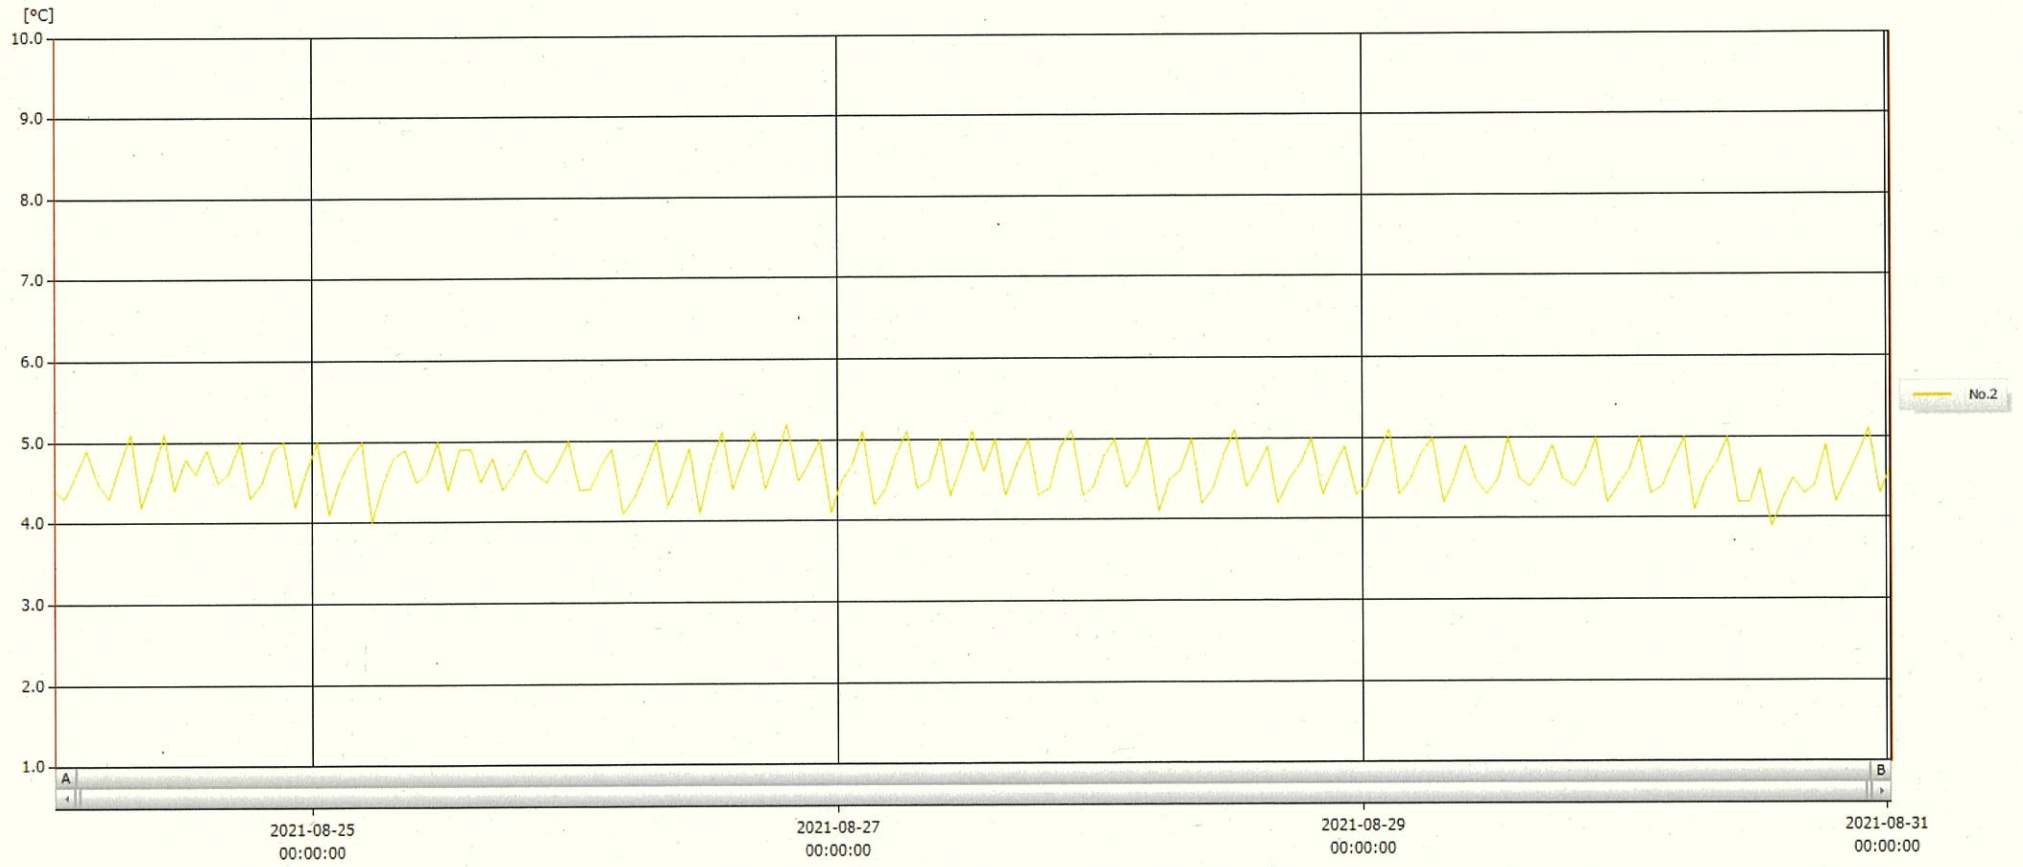

T&D Graph

表示範囲 2021-08-24 00:25:00 - 2021-08-31 00:26:00  
 計算範囲 2021-08-24 00:25:00 - 2021-08-31 00:26:00

No.	チャンネル名	記録間隔	データ数	単位	最大値	最小値	平均値
No.2	reizo 検	60 min.	169	°C	5.2	3.9	4.6

31 AUG 2021

梁木美幸