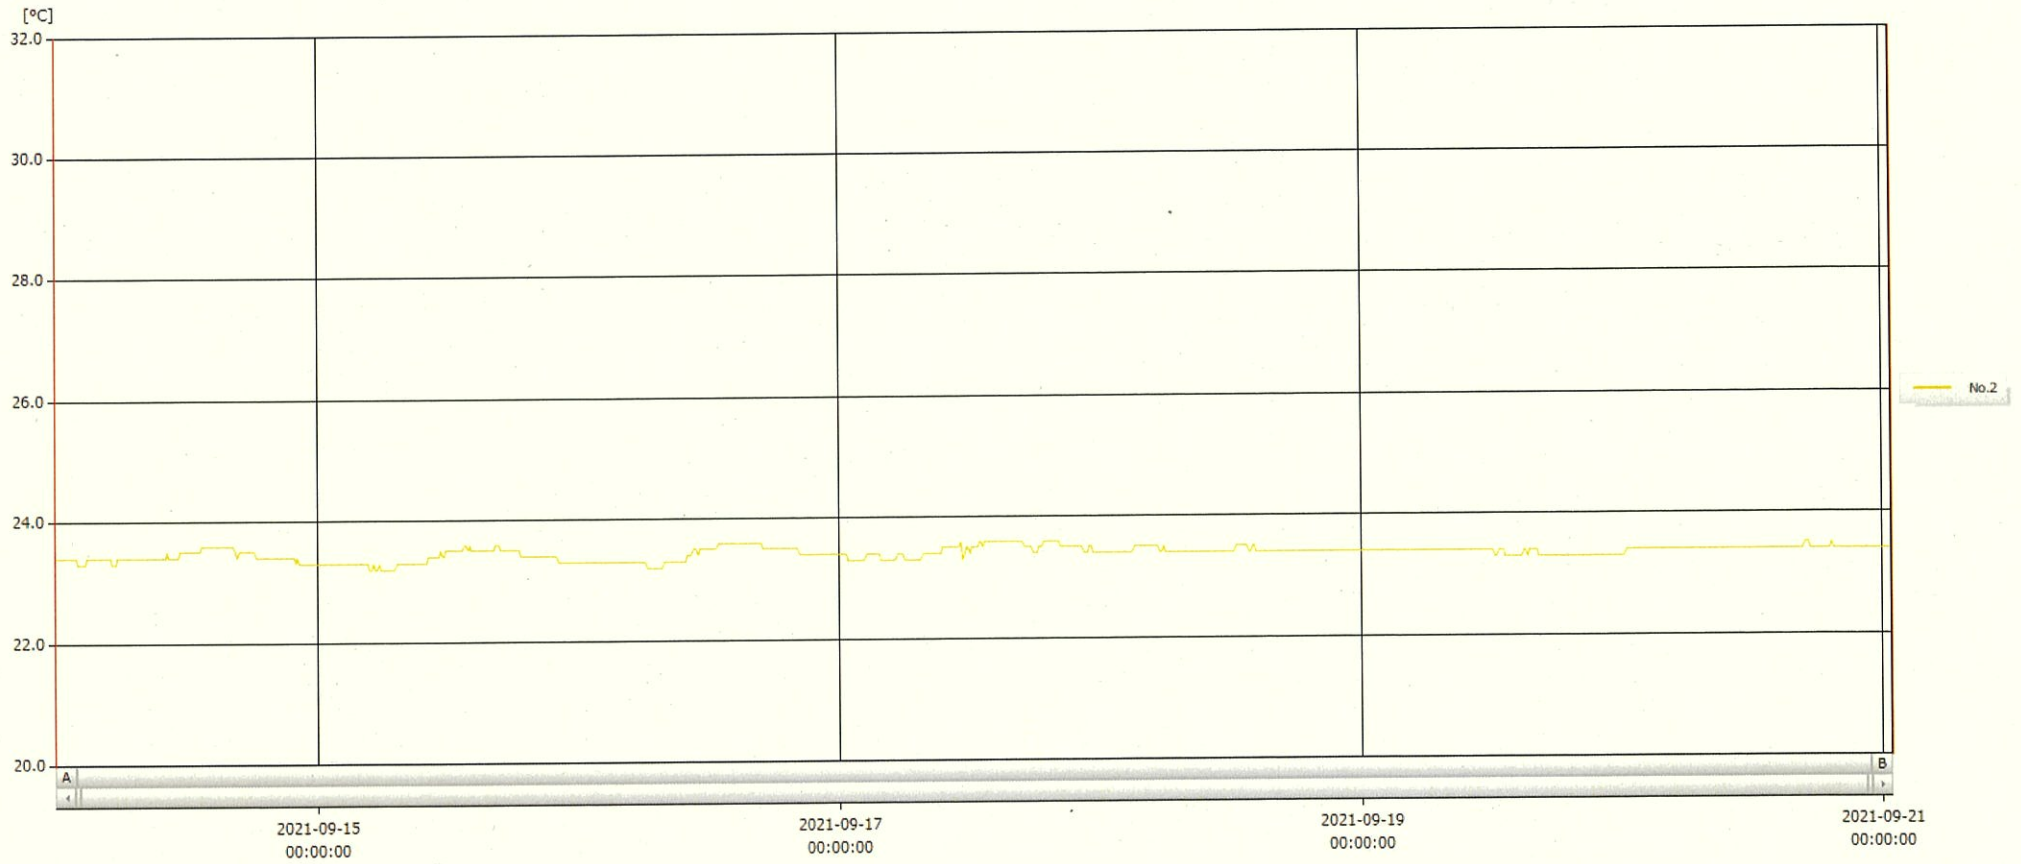

T&D Graph

表示範囲 2021-09-14 00:03:00 - 2021-09-21 00:54:00  
 計算範囲 2021-09-14 00:03:00 - 2021-09-21 00:54:00

No.	チャンネル名	記録間隔	データ数	単位	最大値	最小値	平均値
No.2	内服薬2	10 min.	1014	°C	23.6	23.2	23.4