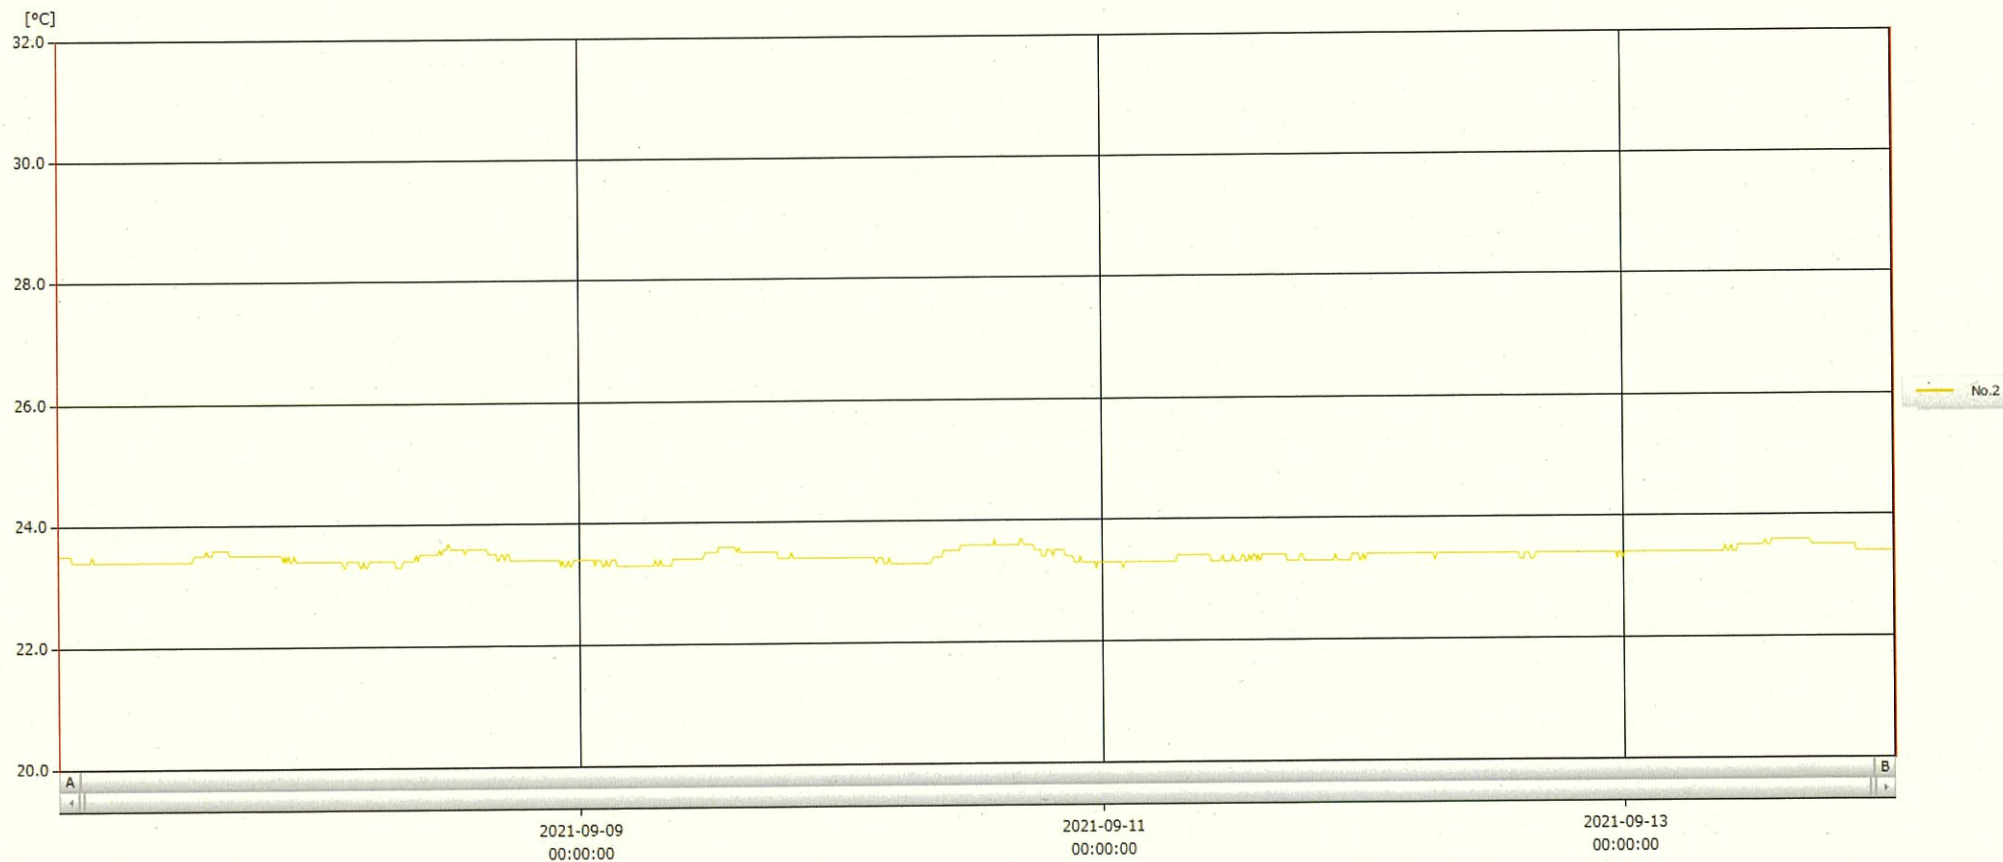

T&D Graph

表示範囲 2021-09-07 00:03:00 - 2021-09-14 00:54:00
 計算範囲 2021-09-07 00:03:00 - 2021-09-14 00:54:00

No.	チャンネル名	記録間隔	データ数	単位	最大値	最小値	平均値
No.2	内服薬 2	10 min.	1014	°C	23.7	23.2	23.4