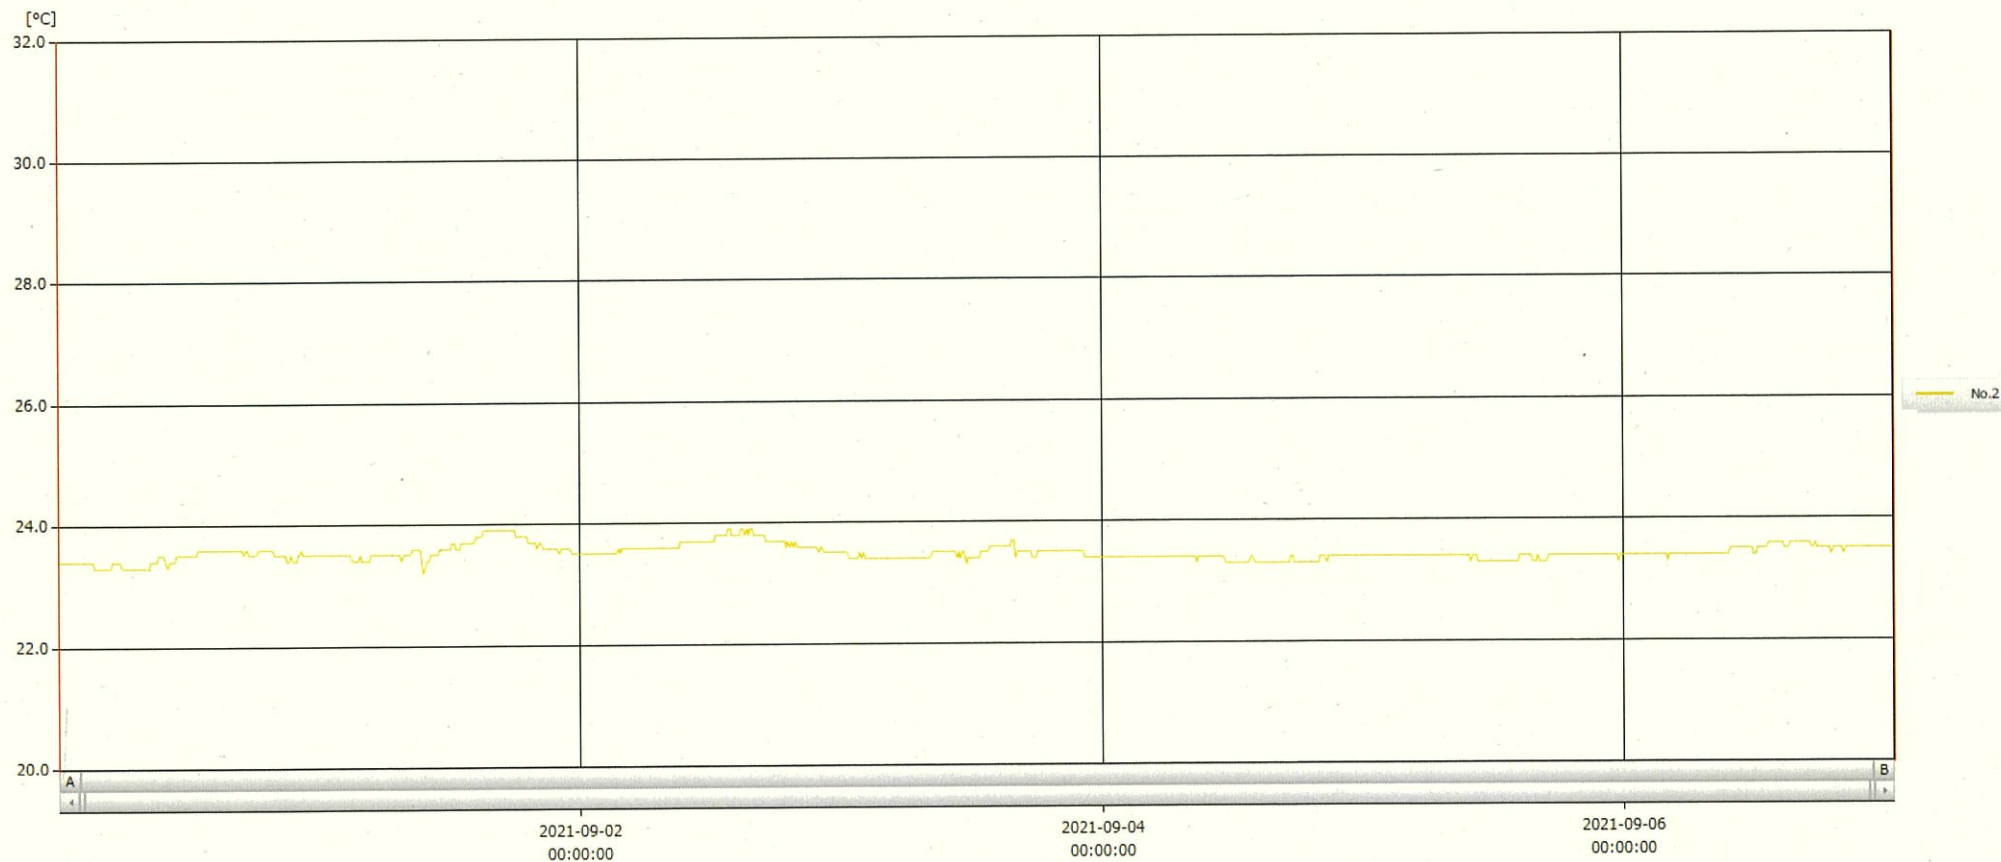

T&D Graph

表示範囲 2021-08-31 00:03:00 - 2021-09-07 00:54:00
 計算範囲 2021-08-31 00:03:00 - 2021-09-07 00:54:00

No.	チャンネル名	記録間隔	データ数	単位	最大値	最小値	平均値
No.2	内服薬 2	10 min.	1014	°C	23.9	23.2	23.5