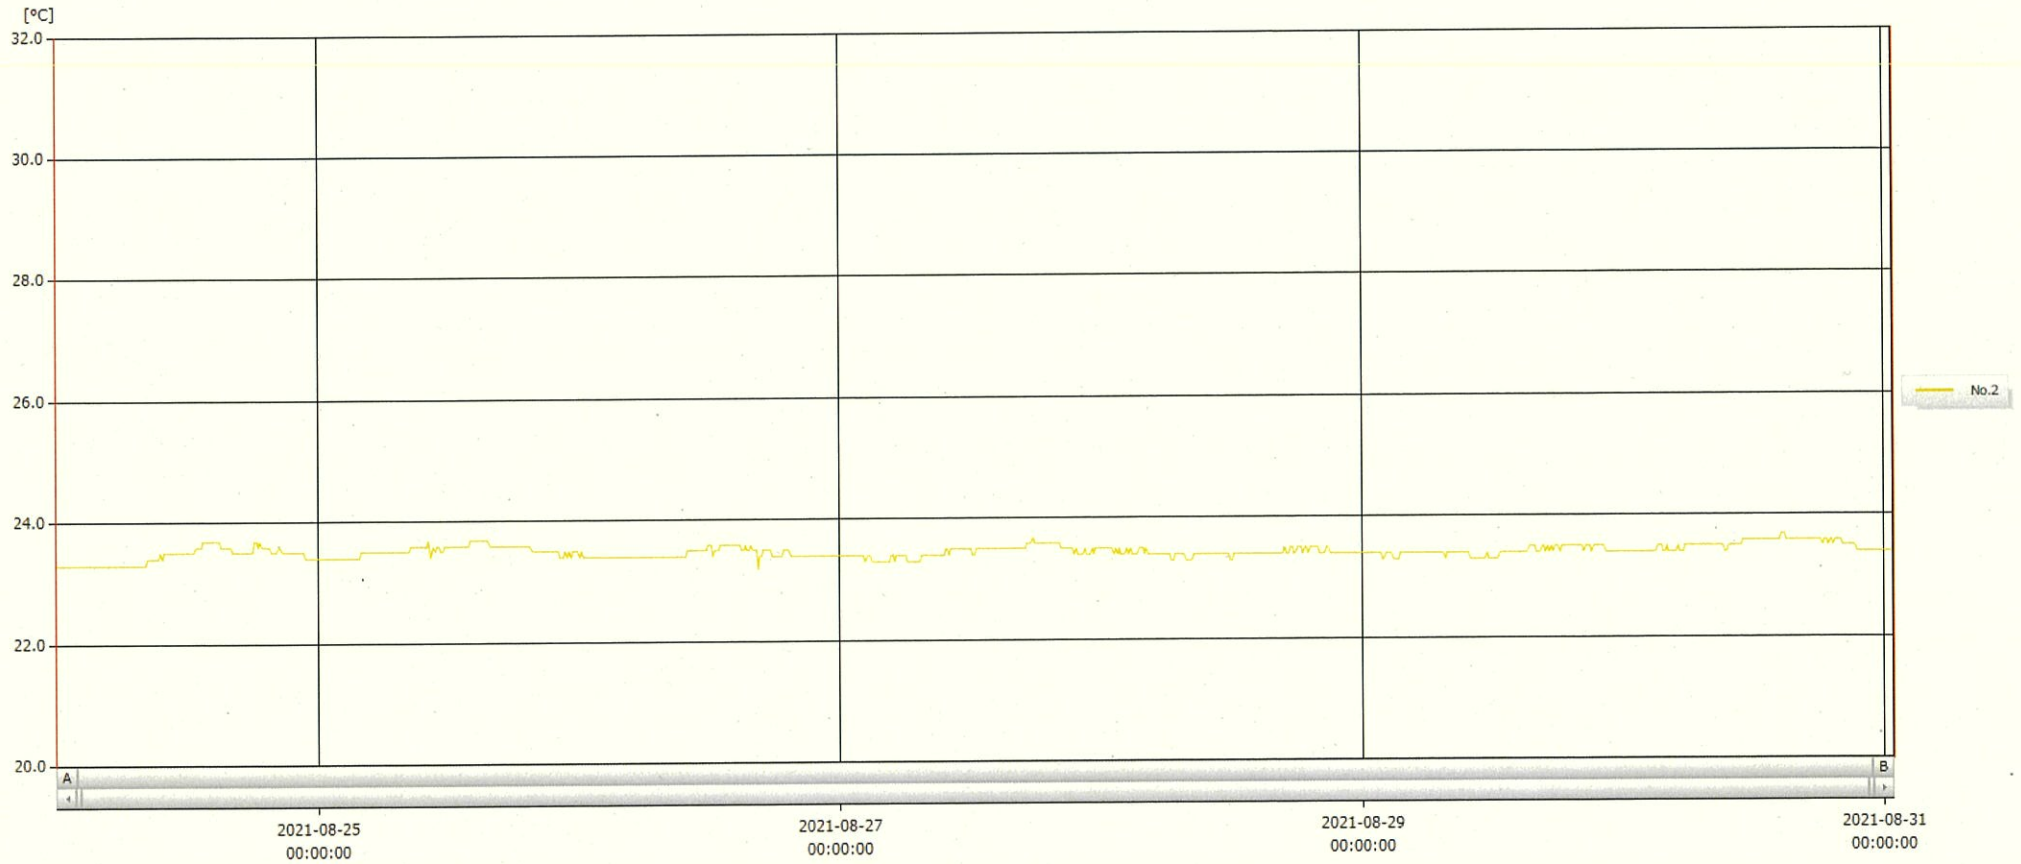

T&D Graph

表示範囲 2021-08-24 00:03:00 - 2021-08-31 00:54:00
 計算範囲 2021-08-24 00:03:00 - 2021-08-31 00:54:00

No.	チャンネル名	記録間隔	データ数	単位	最大値	最小値	平均値
No.2	内服薬2	10 min.	1014	°C	23.7	23.2	23.5