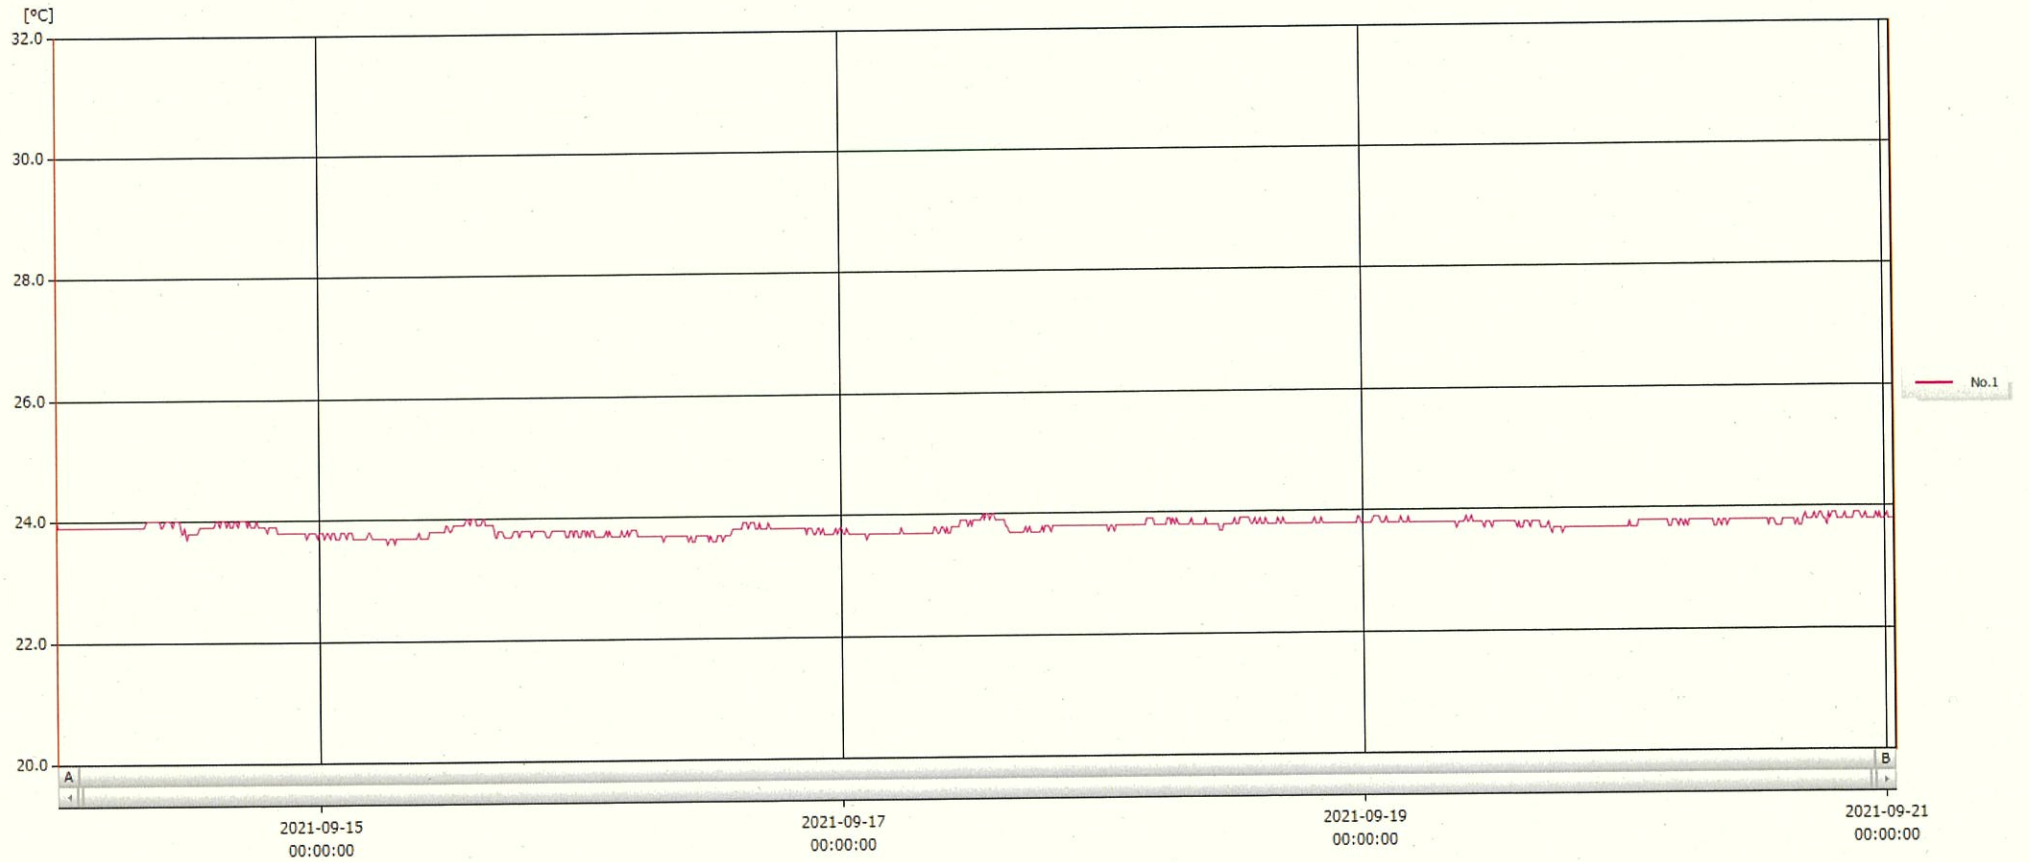

T&D Graph

表示範囲 2021-09-14 00:02:00 - 2021-09-21 00:53:00
 計算範囲 2021-09-14 00:02:00 - 2021-09-21 00:53:00

No.	チャンネル名	記録間隔	データ数	単位	最大値	最小値	平均値
No.1	内服薬 1	10 min.	1014	°C	24.0	23.6	23.8