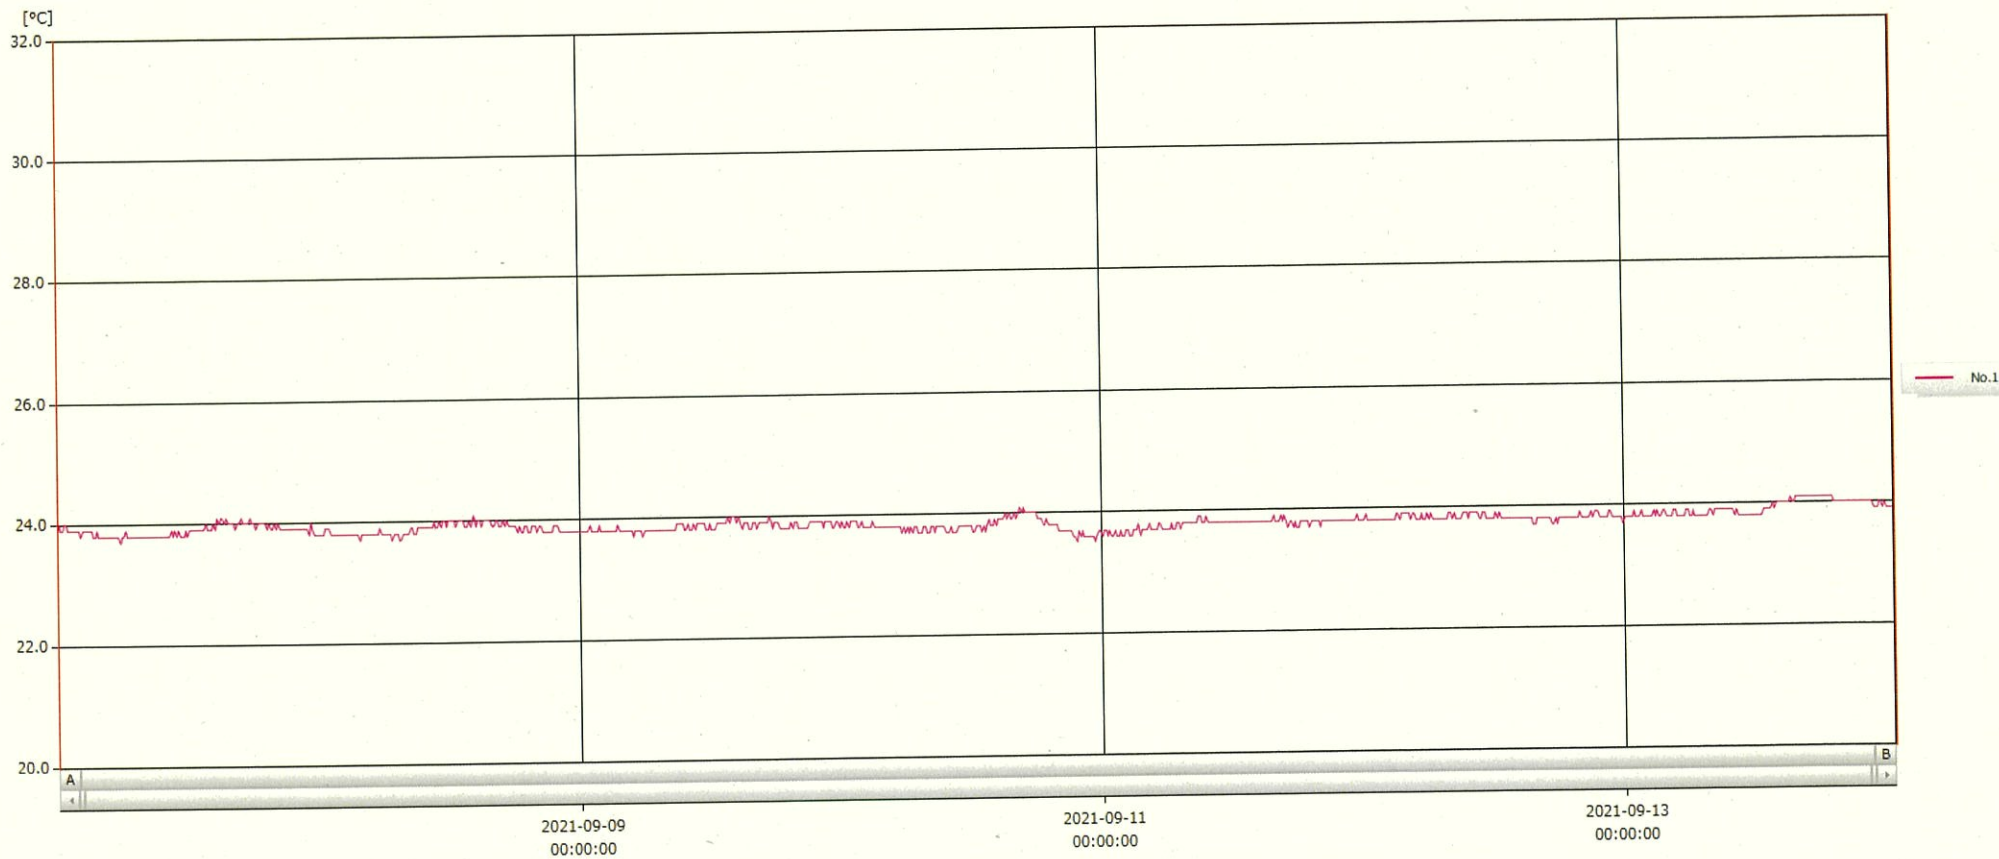

T&D Graph

表示範囲 2021-09-07 00:02:00 - 2021-09-14 00:53:00  
 計算範囲 2021-09-07 00:02:00 - 2021-09-14 00:53:00

No.	チャンネル名	記録間隔	データ数	単位	最大値	最小値	平均値
No.1	内服薬1	10 min.	1014	°C	24.1	23.5	23.8