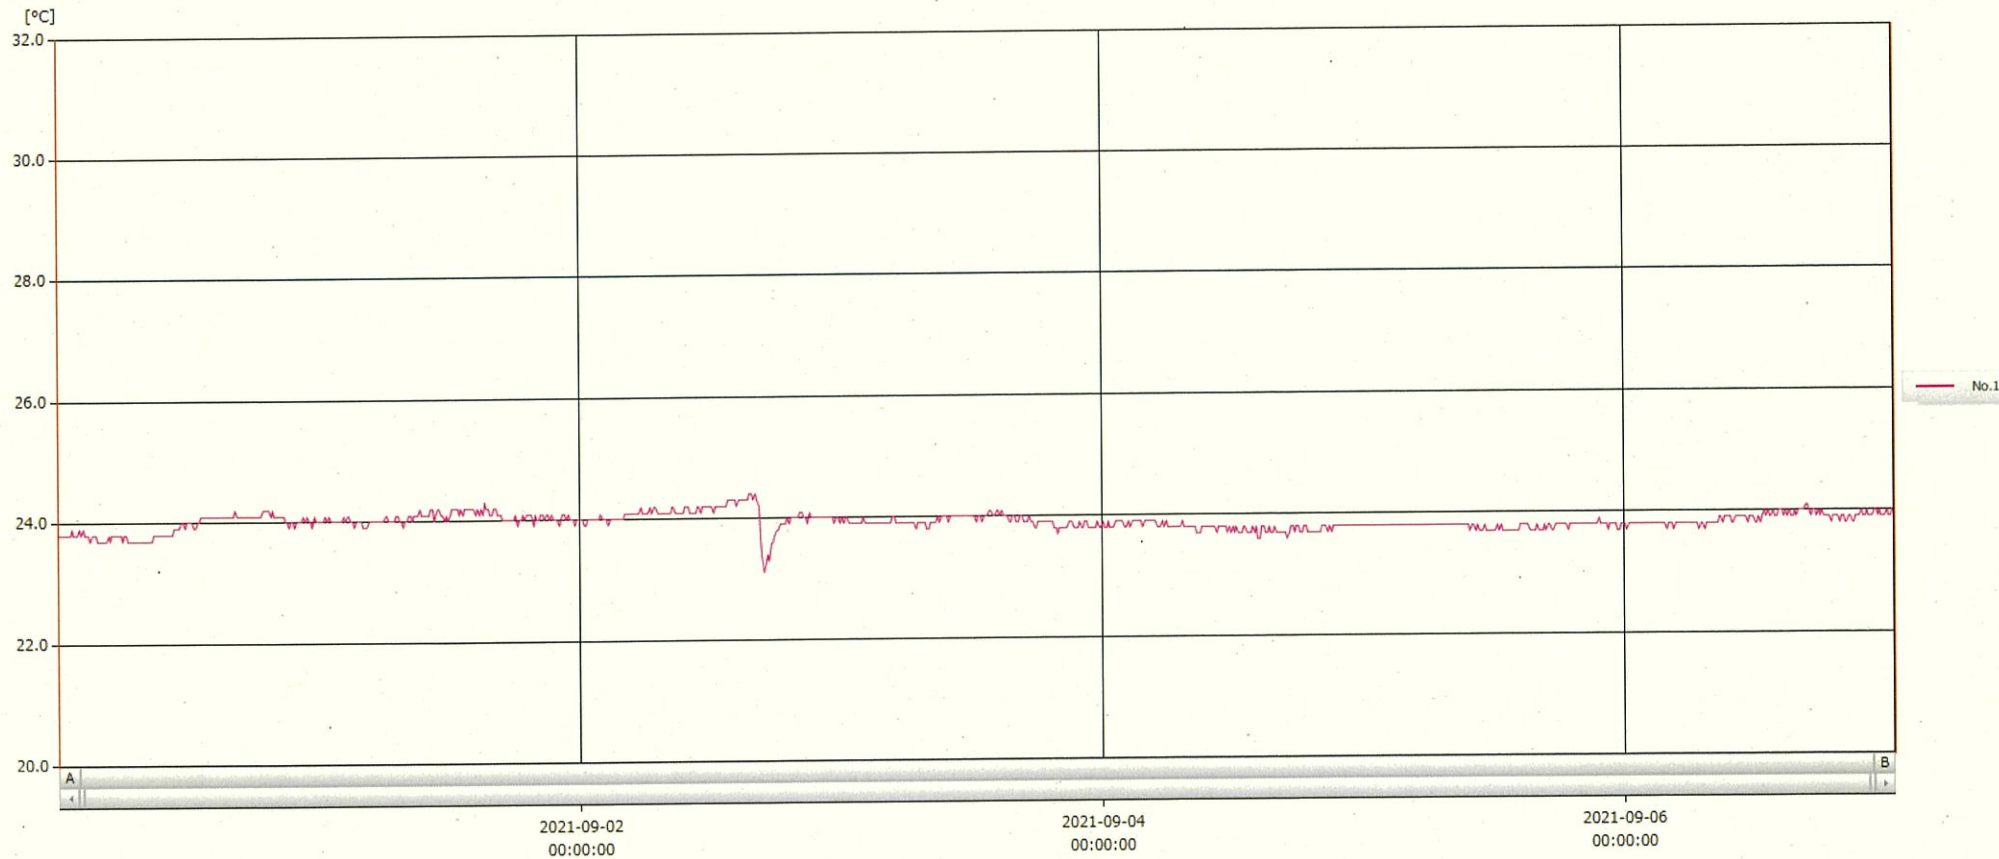

T&D Graph

表示範囲 2021-08-31 00:02:00 - 2021-09-07 00:53:00
 計算範囲 2021-08-31 00:02:00 - 2021-09-07 00:53:00

No.	チャンネル名	記録間隔	データ数	単位	最大値	最小値	平均値
No.1	内服薬 1	10 min.	1014	°C	24.4	23.1	23.9

07 SEP 2021

深不美幸