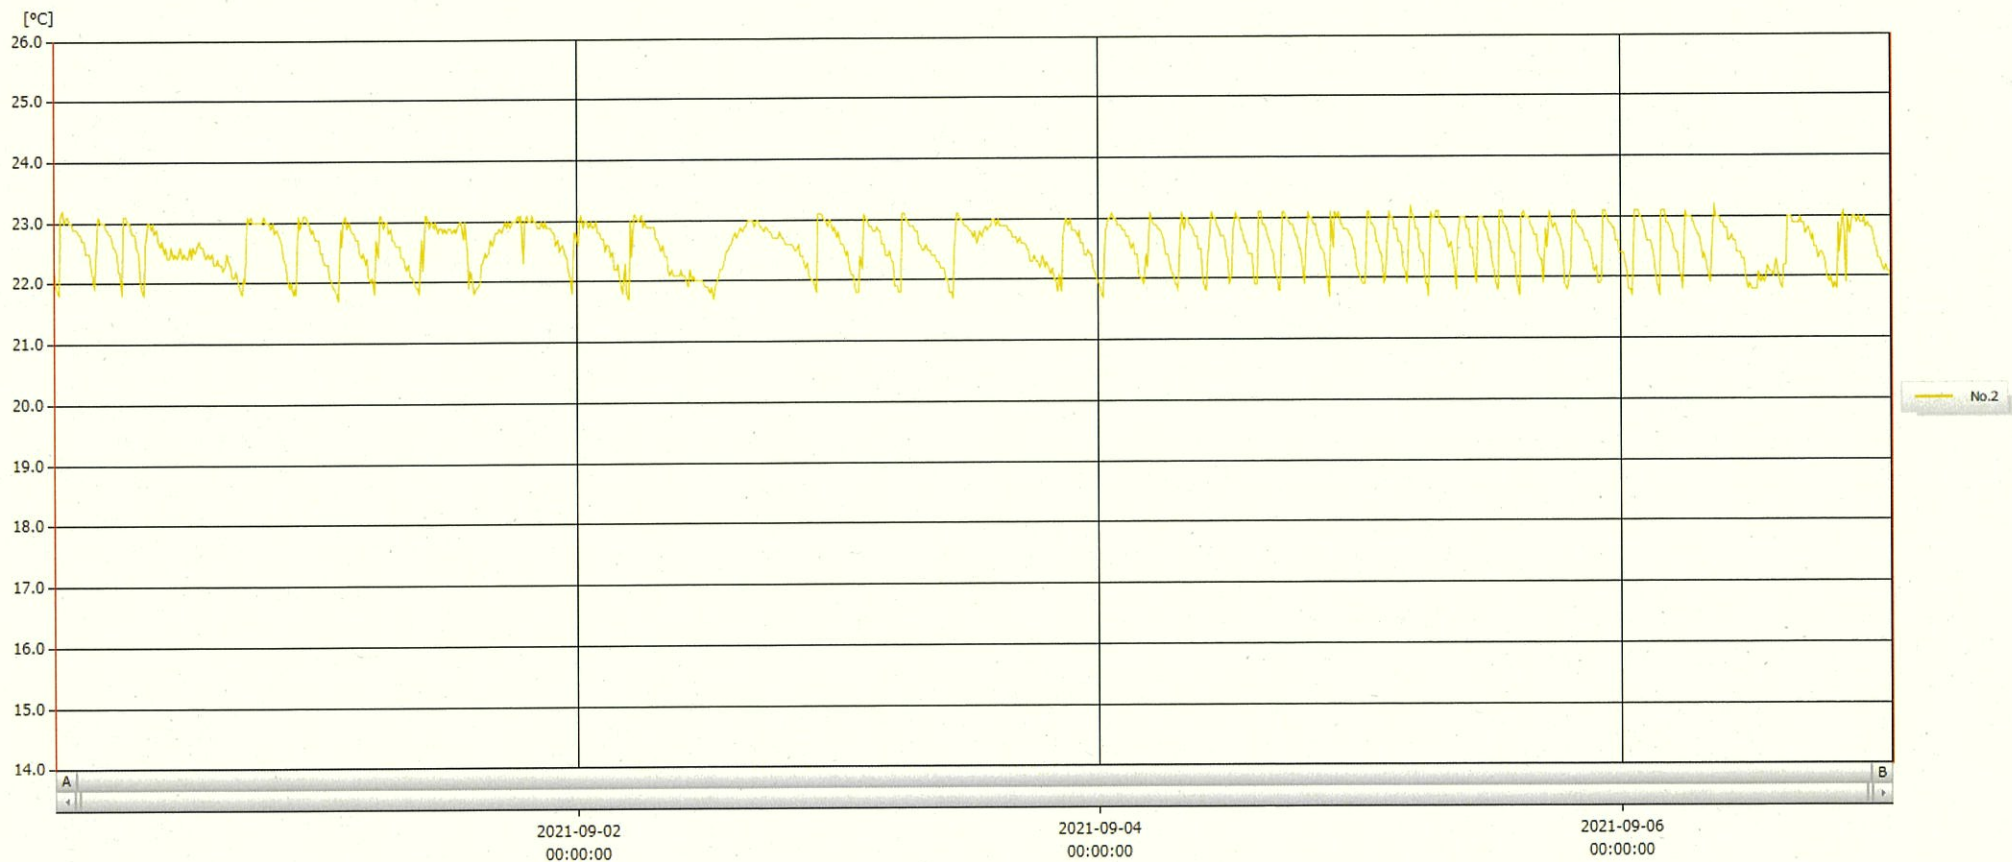

T&D Graph

表示範囲 2021-08-31 00:06:00 - 2021-09-07 00:57:00
 計算範囲 2021-08-31 00:06:00 - 2021-09-07 00:57:00

No.	チャンネル名	記録間隔	データ数	単位	最大値	最小値	平均値
No.2	保温庫 2	10 min.	1014	°C	23.2	21.7	22.6

07 SEP 2021

梁木美幸