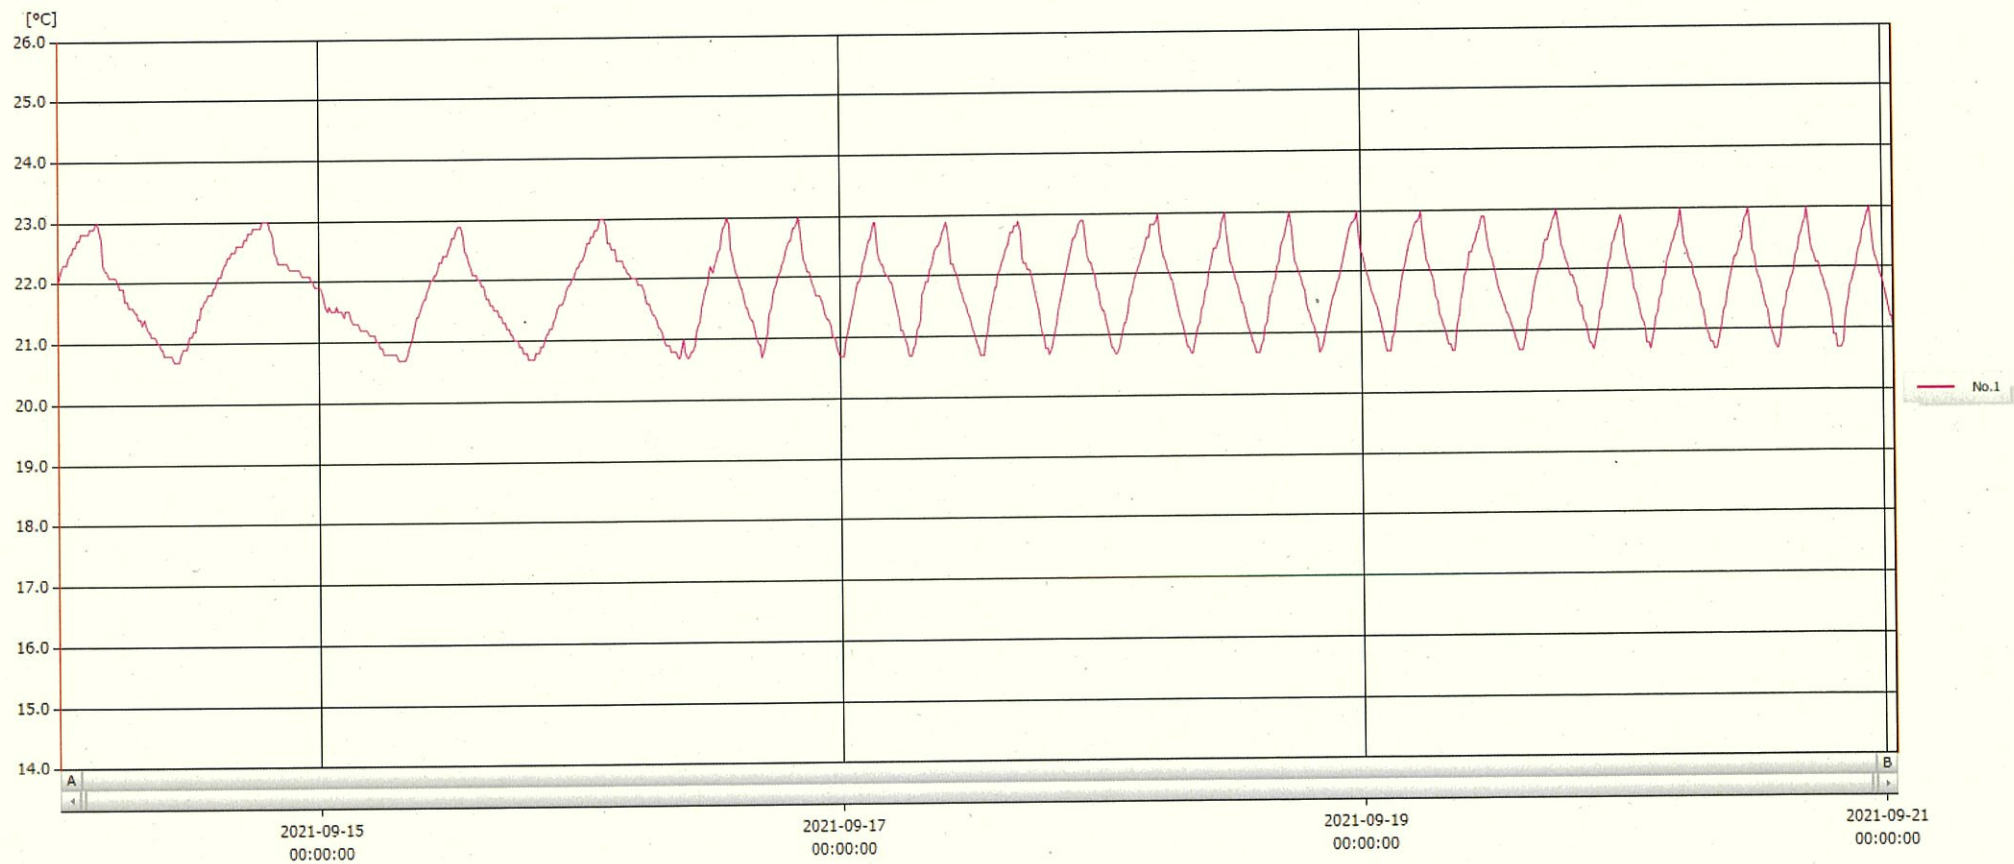

T&D Graph

表示範囲 2021-09-14 00:07:00 - 2021-09-21 00:58:00
 計算範囲 2021-09-14 00:07:00 - 2021-09-21 00:58:00

No.	チャンネル名	記録間隔	データ数	単位	最大値	最小値	平均値
No.1	保温庫 1	10 min.	1014	°C	23.0	20.7	21.8

21 SEP 2021

深木 美幸