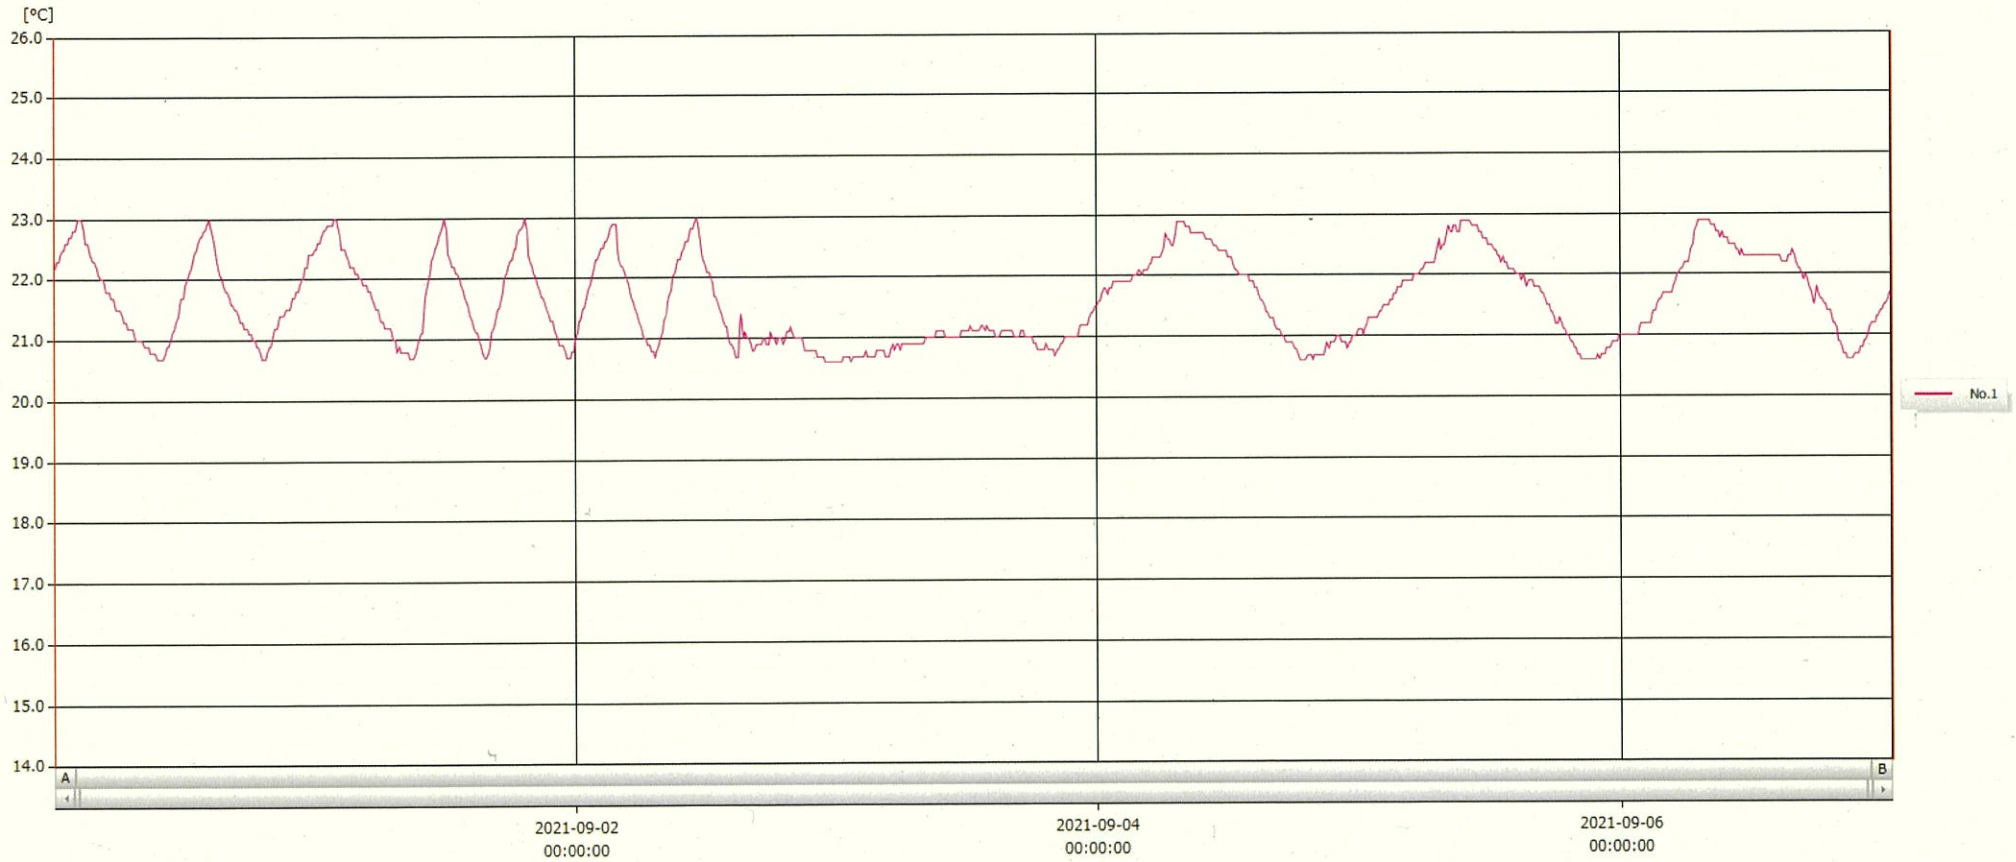

T&D Graph

表示範囲 2021-08-31 00:08:00 - 2021-09-07 00:59:00
 計算範囲 2021-08-31 00:08:00 - 2021-09-07 00:59:00

No.	チャンネル名	記録間隔	データ数	単位	最大値	最小値	平均値
No.1	保温庫 1	10 min.	1014	°C	23.0	20.6	21.6

07 SEP 2021

梁木美幸