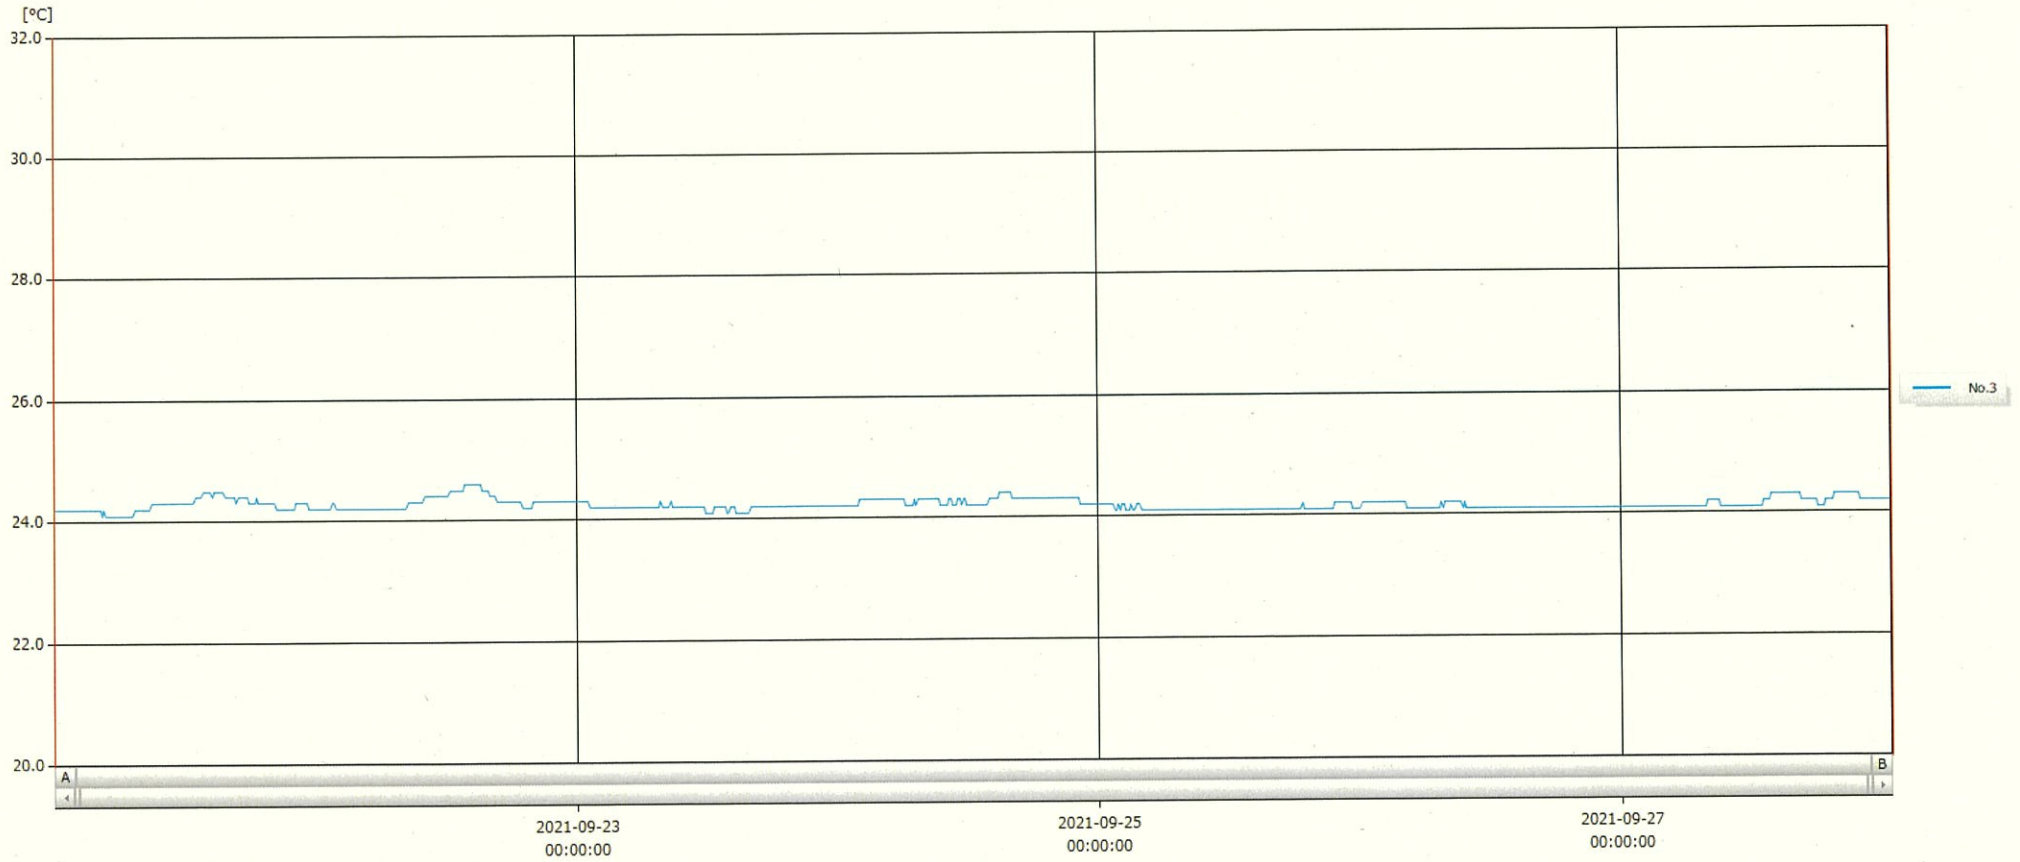

T&D Graph

表示範囲 2021-09-21 00:04:00 - 2021-09-28 00:55:00  
 計算範囲 2021-09-21 00:04:00 - 2021-09-28 00:55:00

No.	チャンネル名	記録間隔	データ数	単位	最大値	最小値	平均値
No.3	注射薬	10 min.	1014	°C	24.6	24.1	24.2

28 SEP 2021

深木美幸