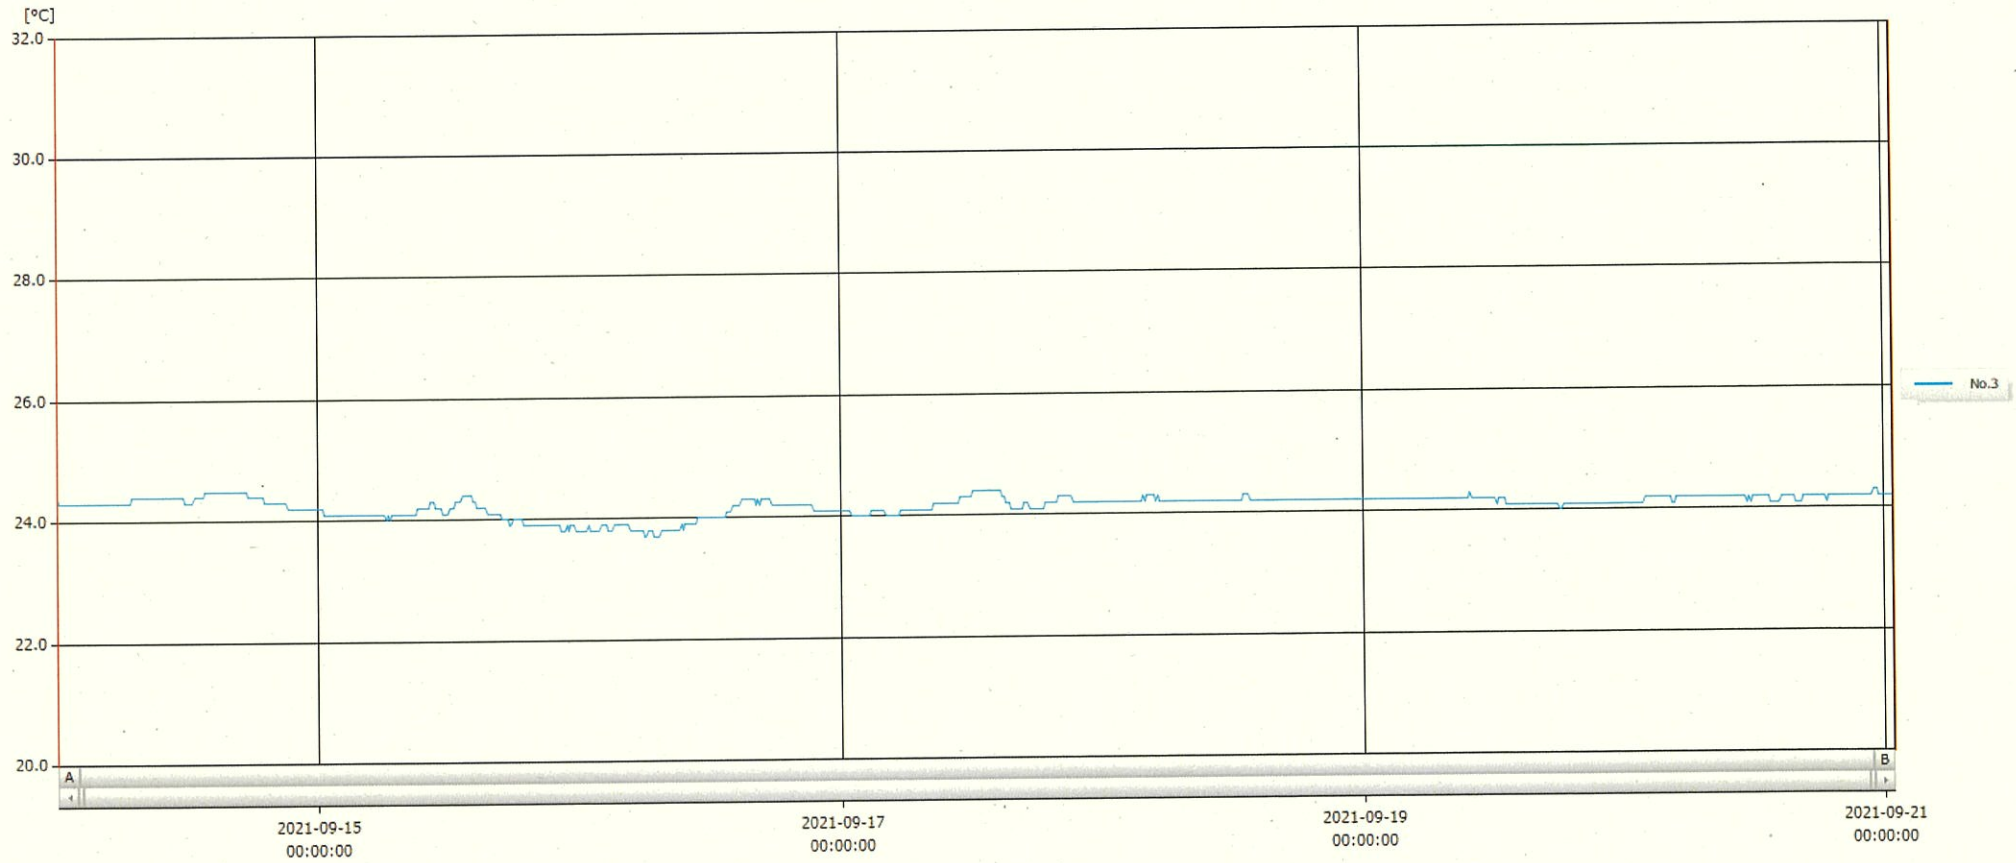

T&D Graph

表示範囲 2021-09-14 00:04:00 - 2021-09-21 00:55:00  
 計算範囲 2021-09-14 00:04:00 - 2021-09-21 00:55:00

No.	チャンネル名	記録間隔	データ数	単位	最大値	最小値	平均値
No.3	注射薬	10 min.	1014	°C	24.5	23.7	24.2

21 SEP 2021 梁不美幸