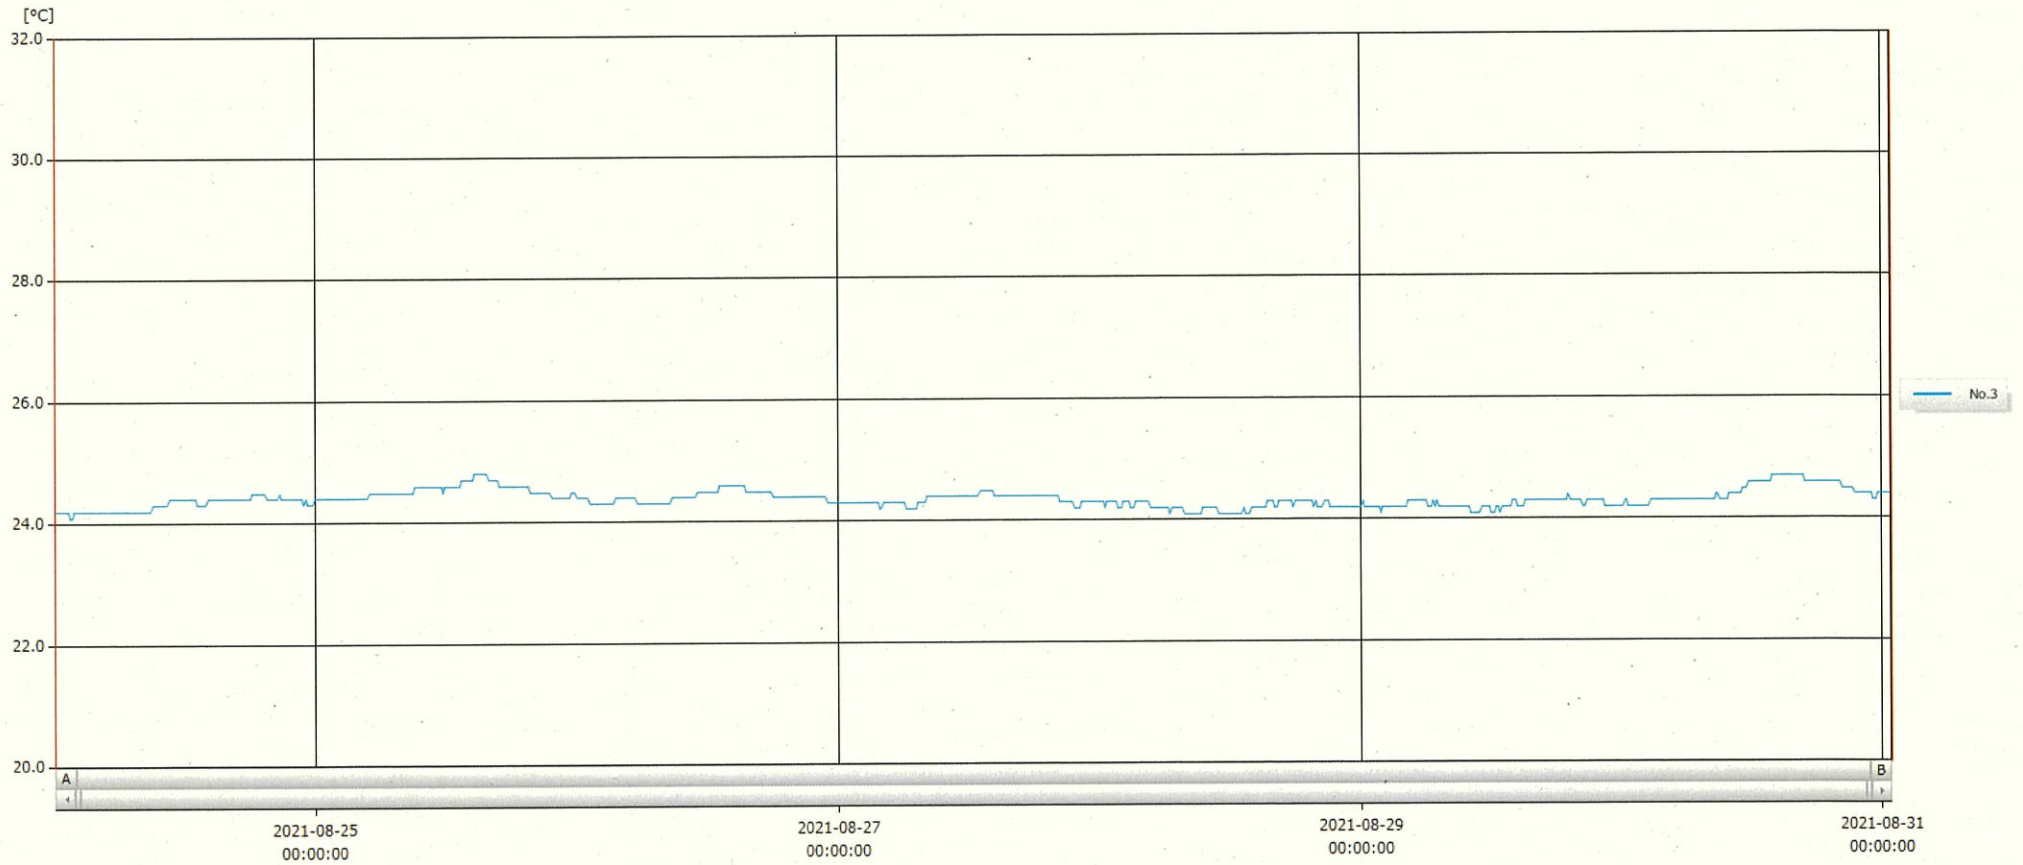

T&D Graph

表示範囲 2021-08-24 00:04:00 - 2021-08-31 00:55:00
 計算範囲 2021-08-24 00:04:00 - 2021-08-31 00:55:00

No.	チャンネル名	記録間隔	データ数	単位	最大値	最小値	平均値
No.3	注射薬	10 min.	1014	°C	24.8	24.1	24.4

31 AUG 2021

梁木美幸