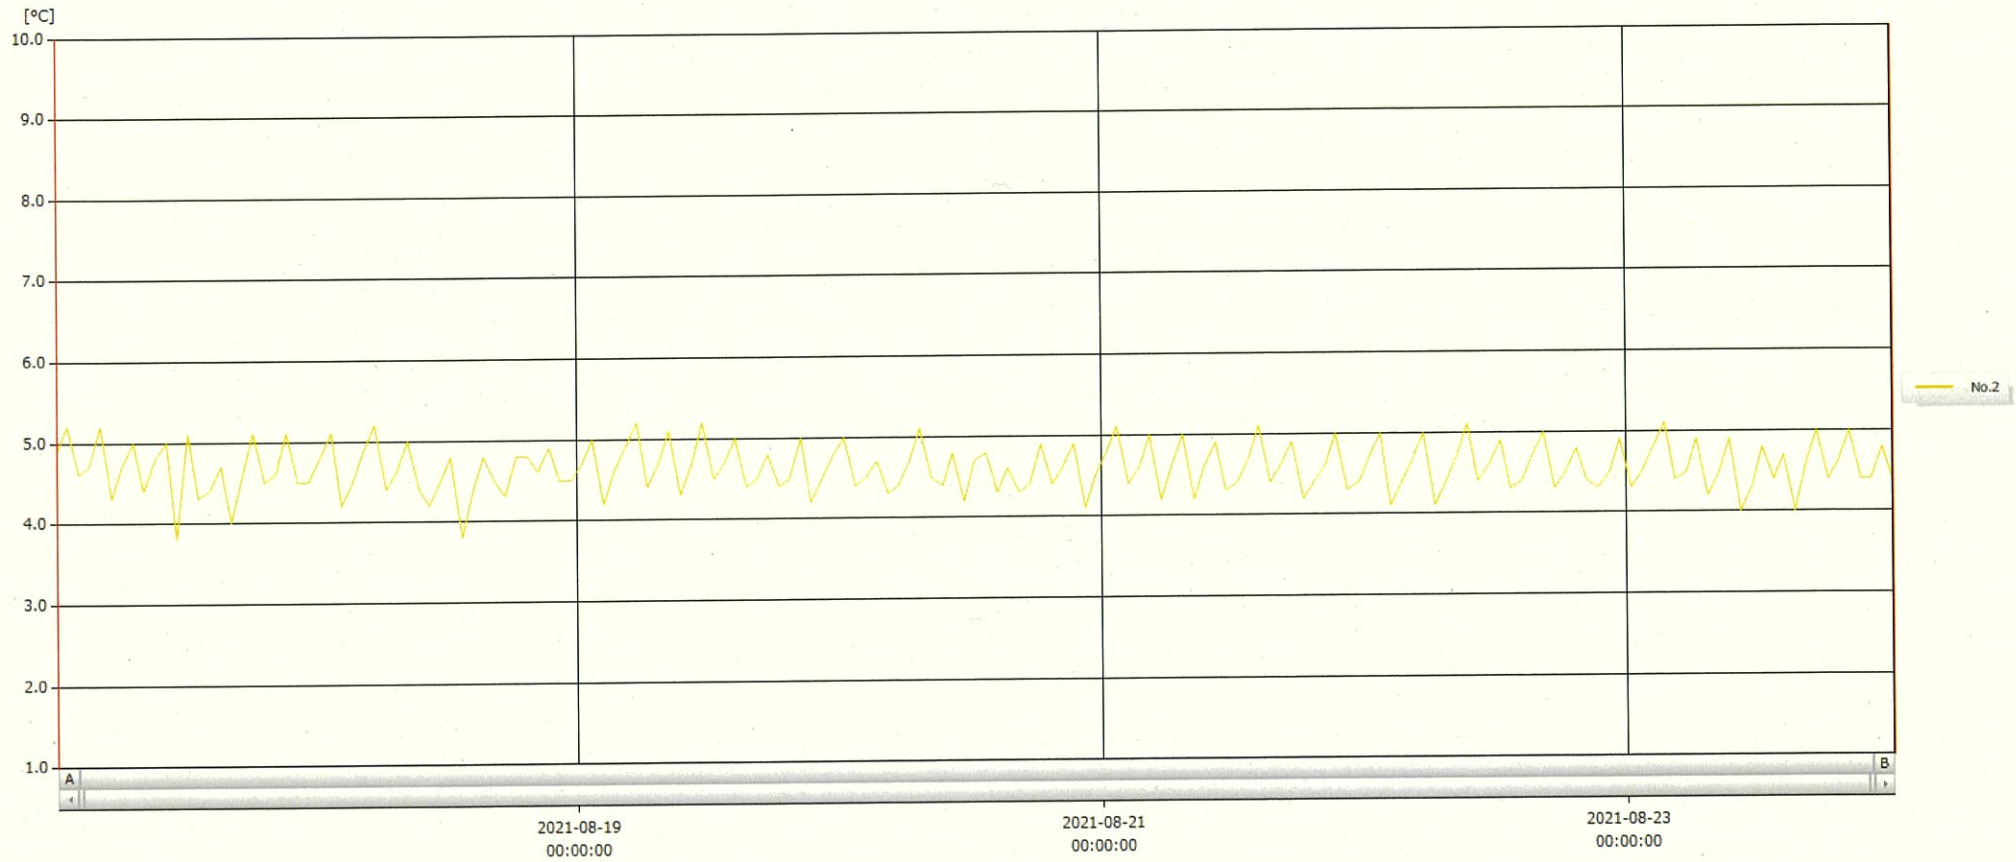

T&D Graph

表示範囲 2021-08-17 00:25:00 - 2021-08-24 00:26:00
 計算範囲 2021-08-17 00:25:00 - 2021-08-24 00:26:00

No.	チャンネル名	記録間隔	データ数	単位	最大値	最小値	平均値
No.2	reizo 検	60 min.	169	°C	5.2	3.8	4.6