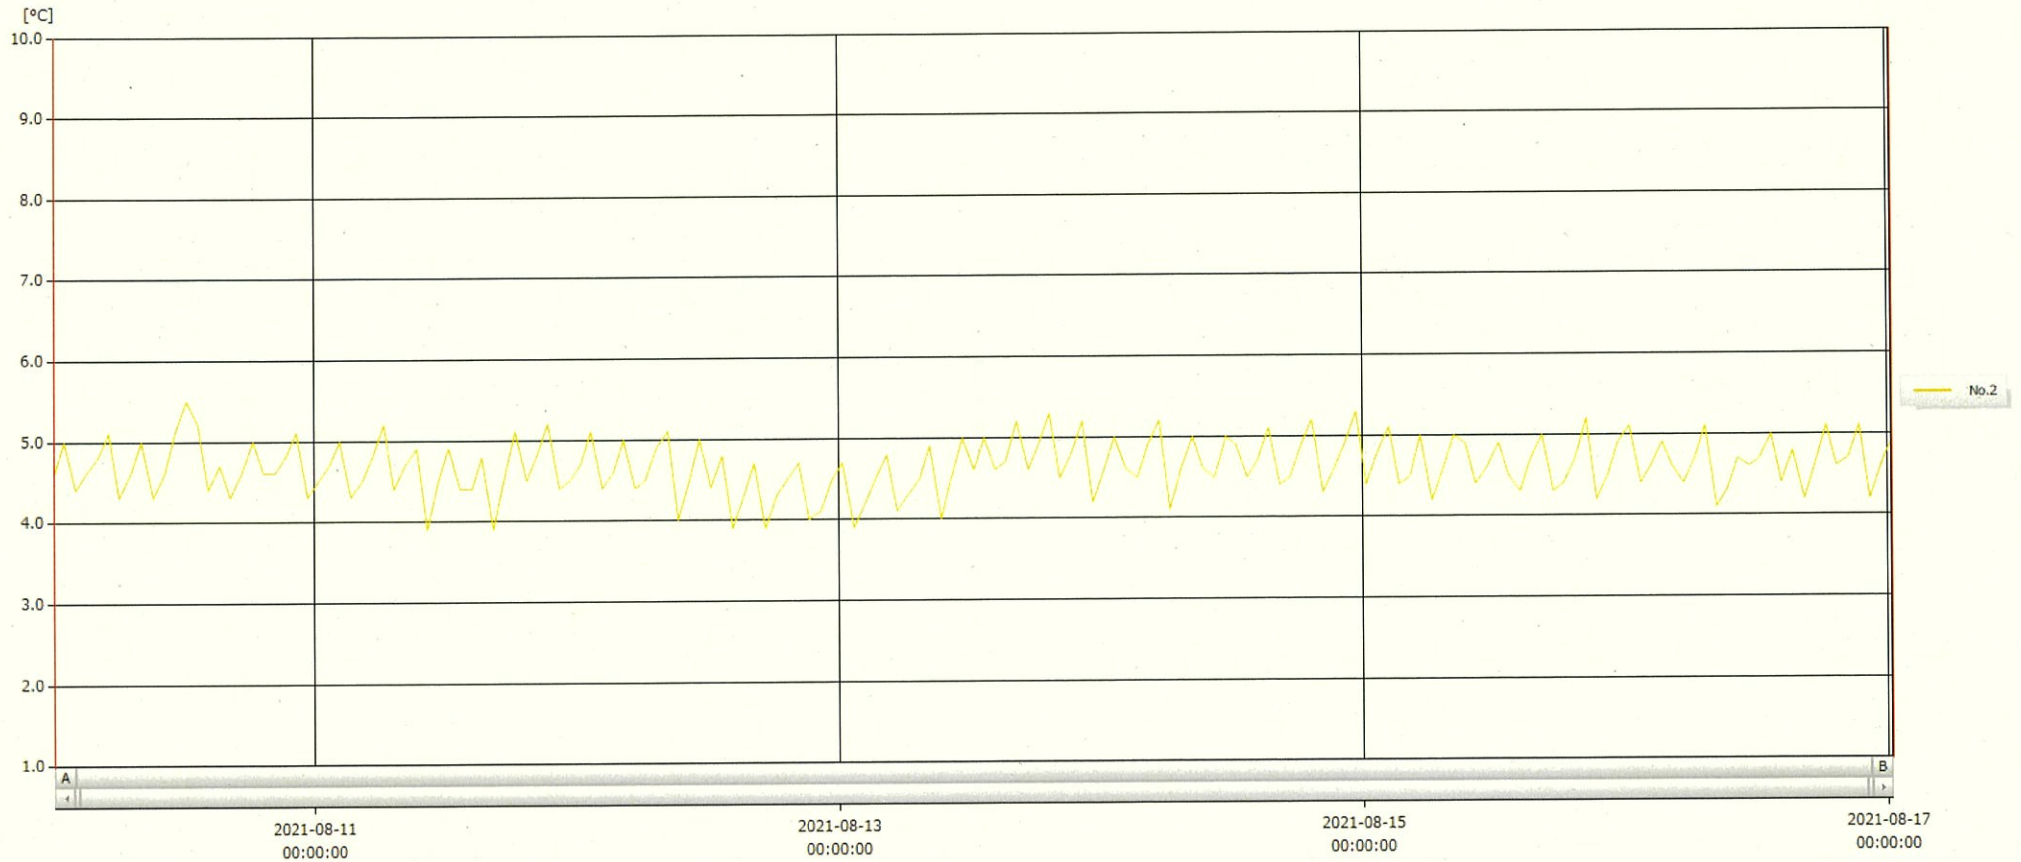

T&D Graph

表示範囲 2021-08-10 00:24:00 - 2021-08-17 00:25:00

計算範囲 2021-08-10 00:24:00 - 2021-08-17 00:25:00

No.	チャンネル名	記録間隔	データ数	単位	最大値	最小値	平均値
No.2	reizo 検	60 min.	169	°C	5.5	3.9	4.6

17 AUG 2021

深木 美幸