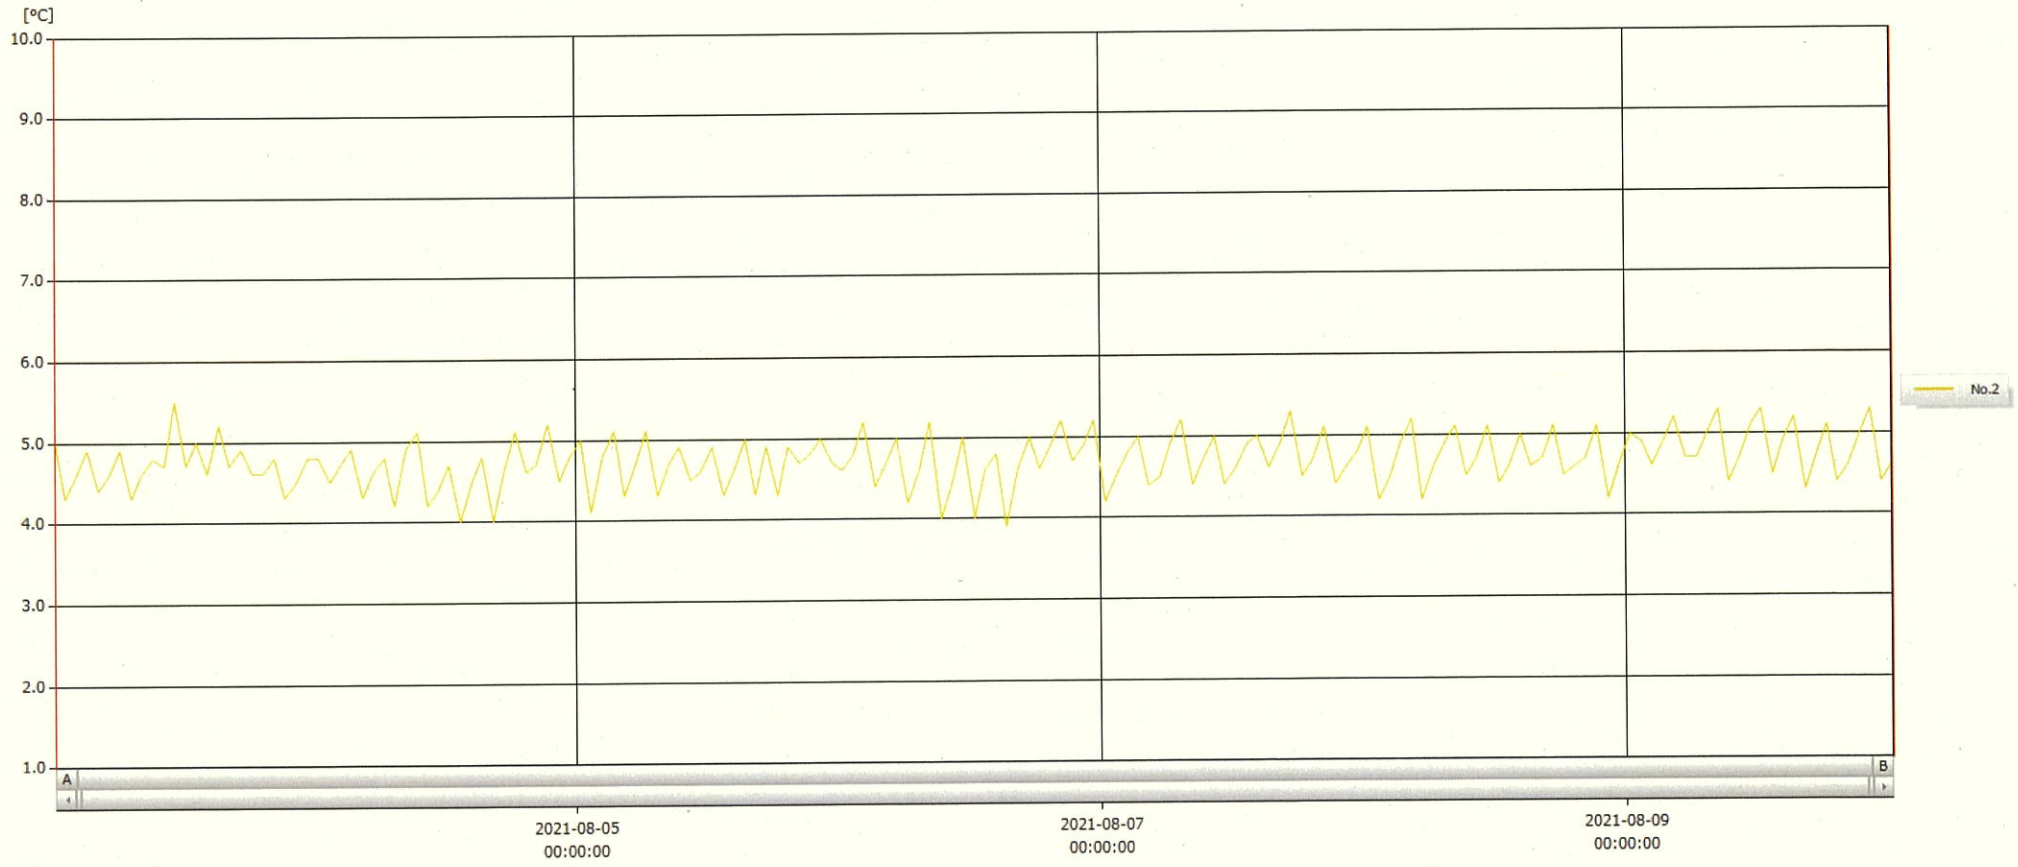

T&D Graph

表示範囲 2021-08-03 00:24:00 - 2021-08-10 00:25:00
 計算範囲 2021-08-03 00:24:00 - 2021-08-10 00:25:00

No.	チャンネル名	記録間隔	データ数	単位	最大値	最小値	平均値
No.2	reizo 検	60 min.	169	°C	5.5	3.9	4.7