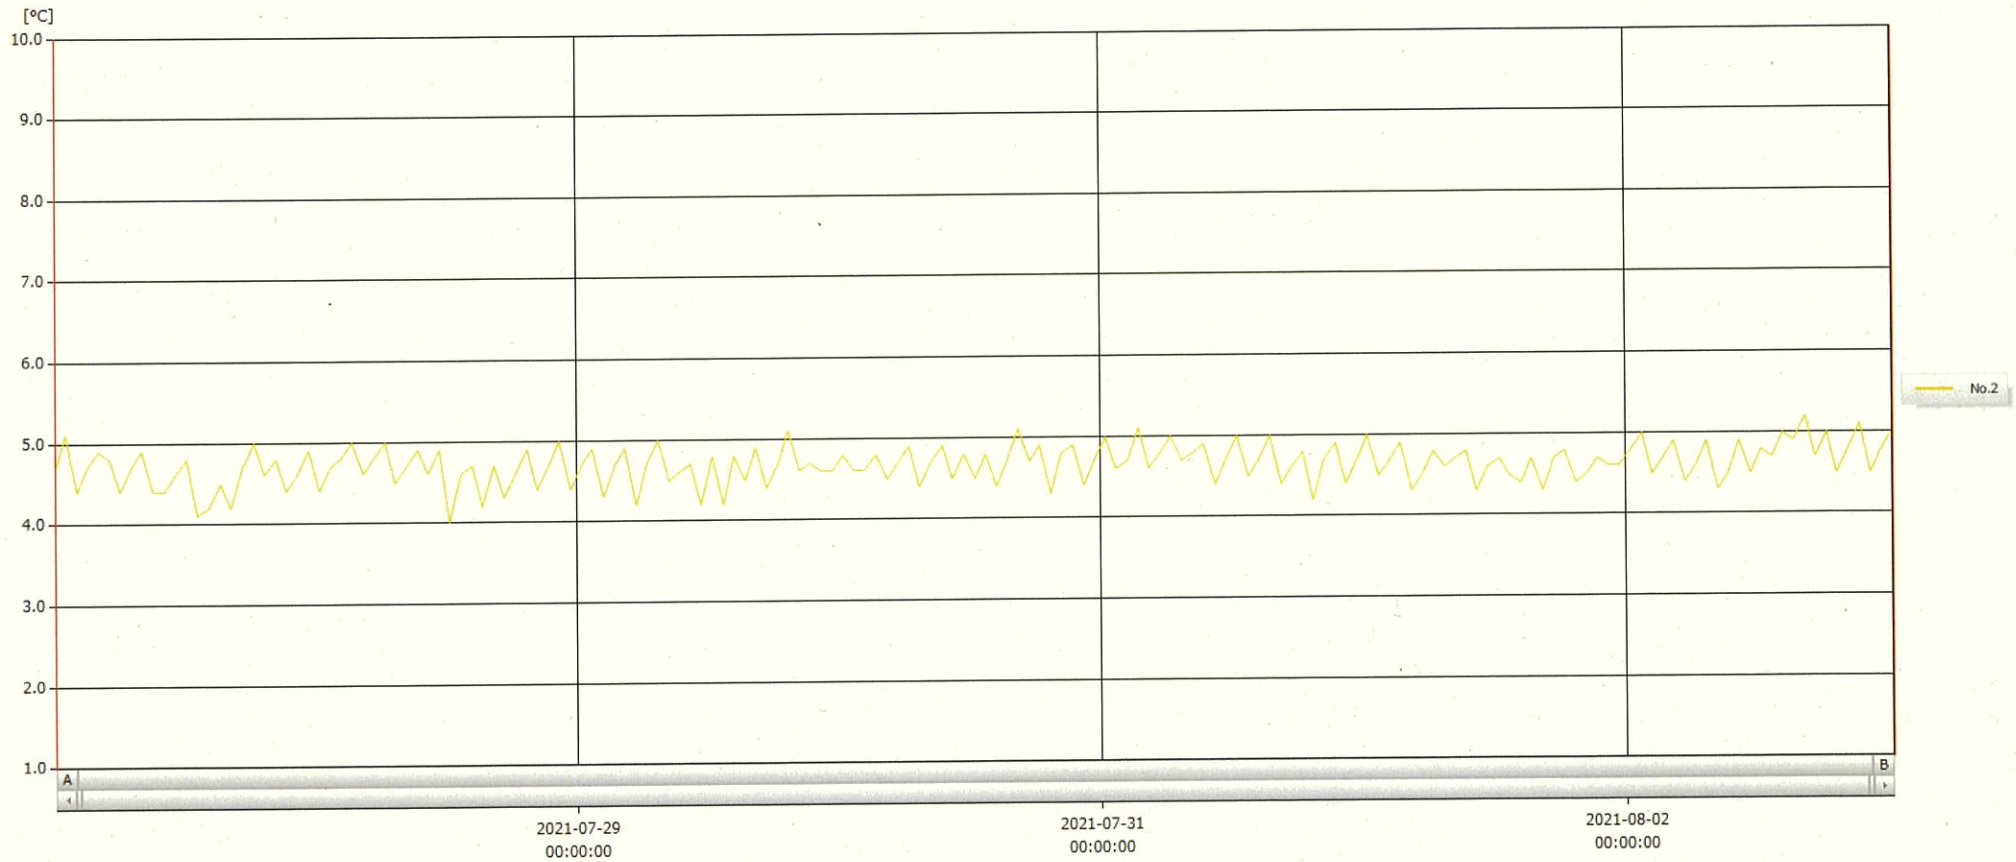

T&D Graph

表示範囲 2021-07-27 00:24:00 - 2021-08-03 00:25:00
 計算範囲 2021-07-27 00:24:00 - 2021-08-03 00:25:00

No.	チャンネル名	記録間隔	データ数	単位	最大値	最小値	平均値
No.2	reizo 検	60 min.	169	°C	5.2	4.0	4.7

03 AUG 2021

深木美幸