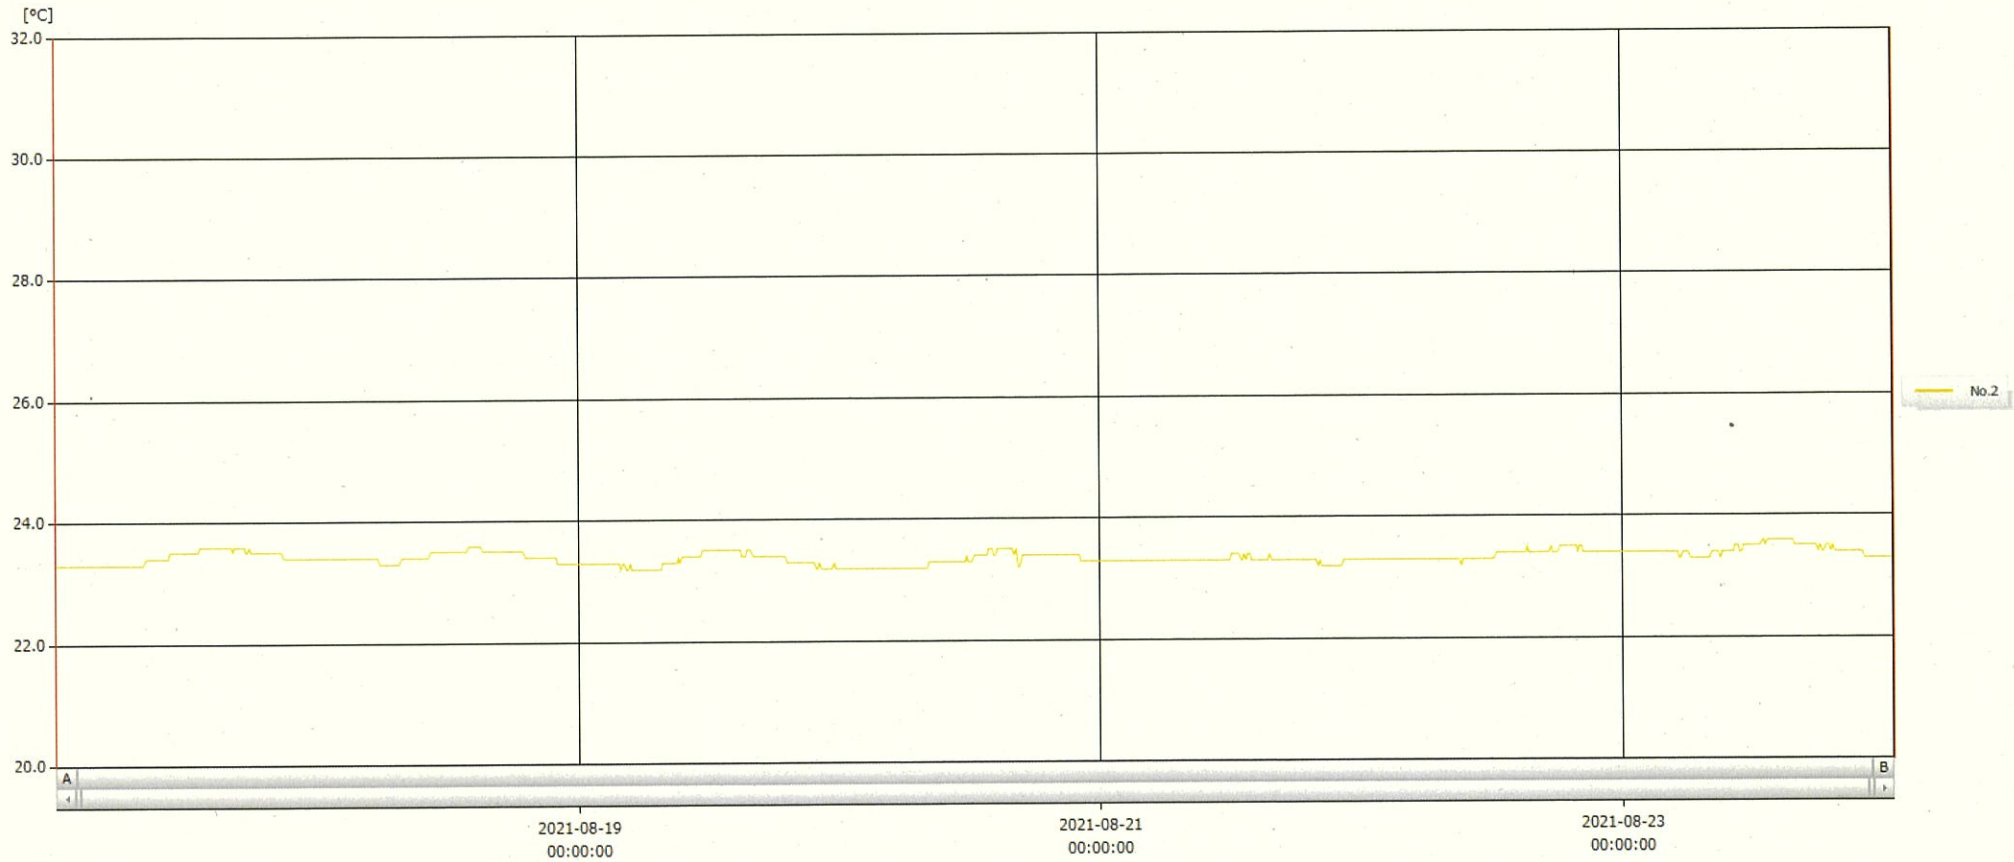

T&D Graph

表示範囲 2021-08-17 00:04:00 - 2021-08-24 00:55:00  
 計算範囲 2021-08-17 00:04:00 - 2021-08-24 00:55:00

No.	チャンネル名	記録間隔	データ数	単位	最大値	最小値	平均値
No.2	内服薬2	10 min.	1014	°C	23.6	23.2	23.4

24 AUG 2021

深木美幸