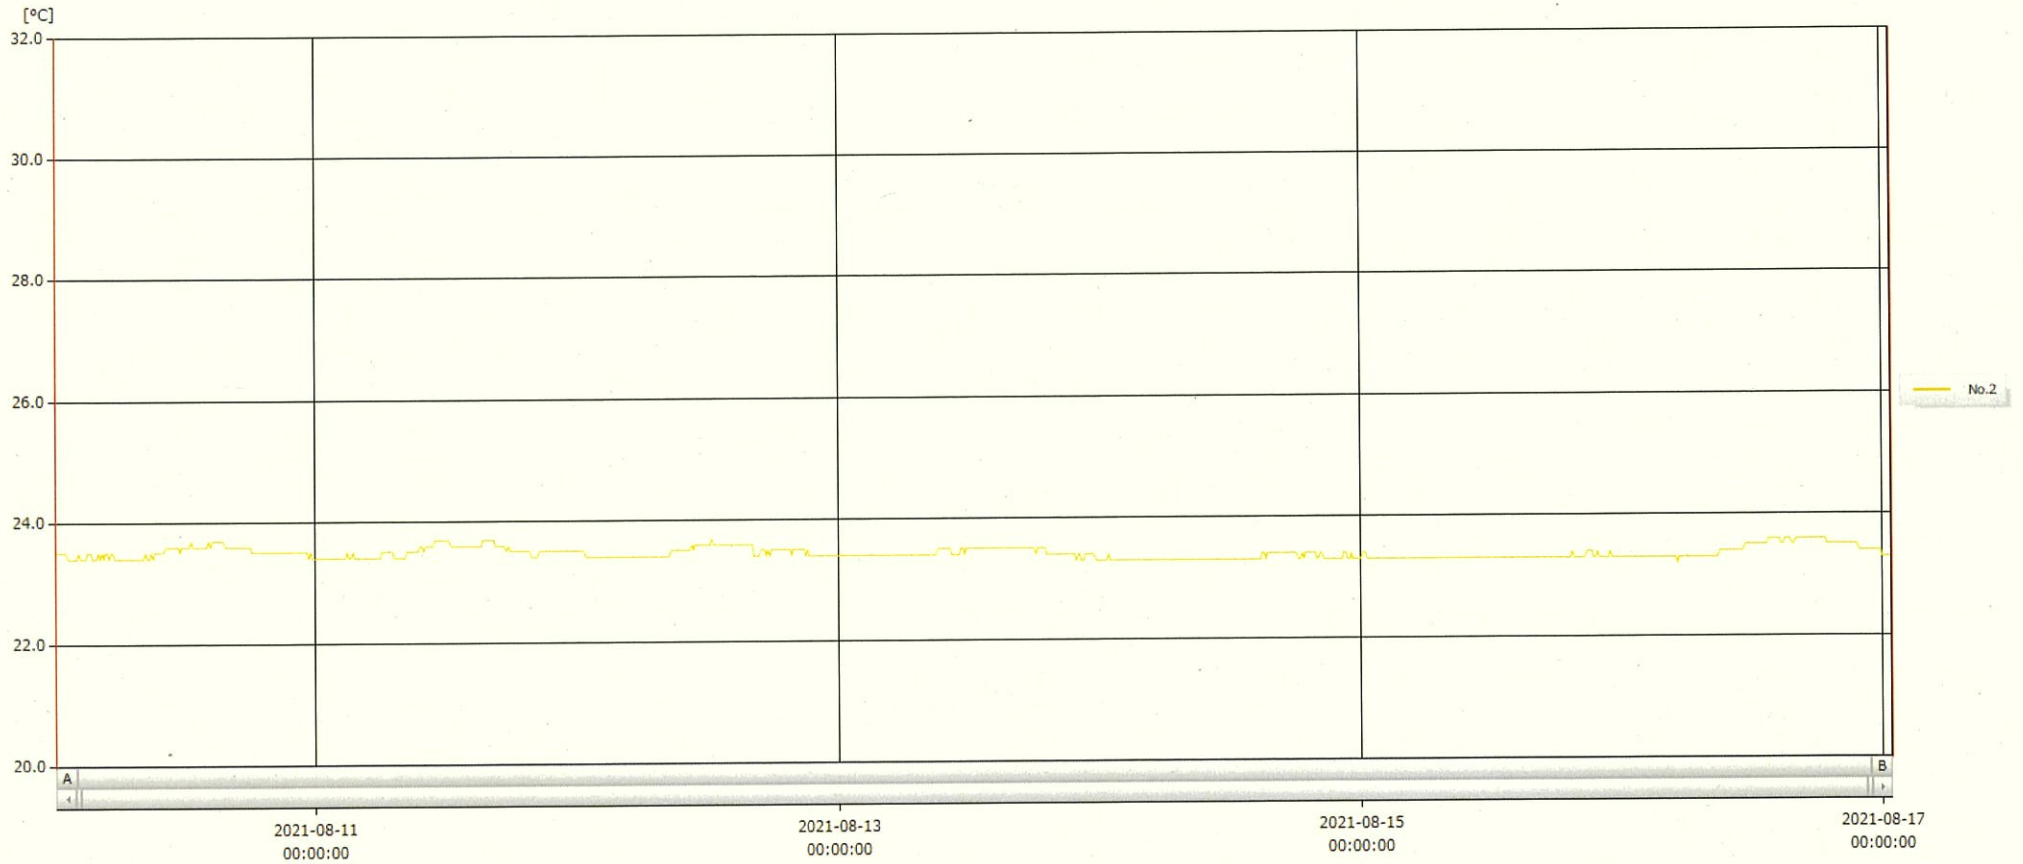

T&D Graph

表示範囲 2021-08-10 00:04:00 - 2021-08-17 00:55:00
 計算範囲 2021-08-10 00:04:00 - 2021-08-17 00:55:00

No.	チャンネル名	記録間隔	データ数	単位	最大値	最小値	平均値
No.2	内服薬 2	10 min.	1014	°C	23.7	23.2	23.4