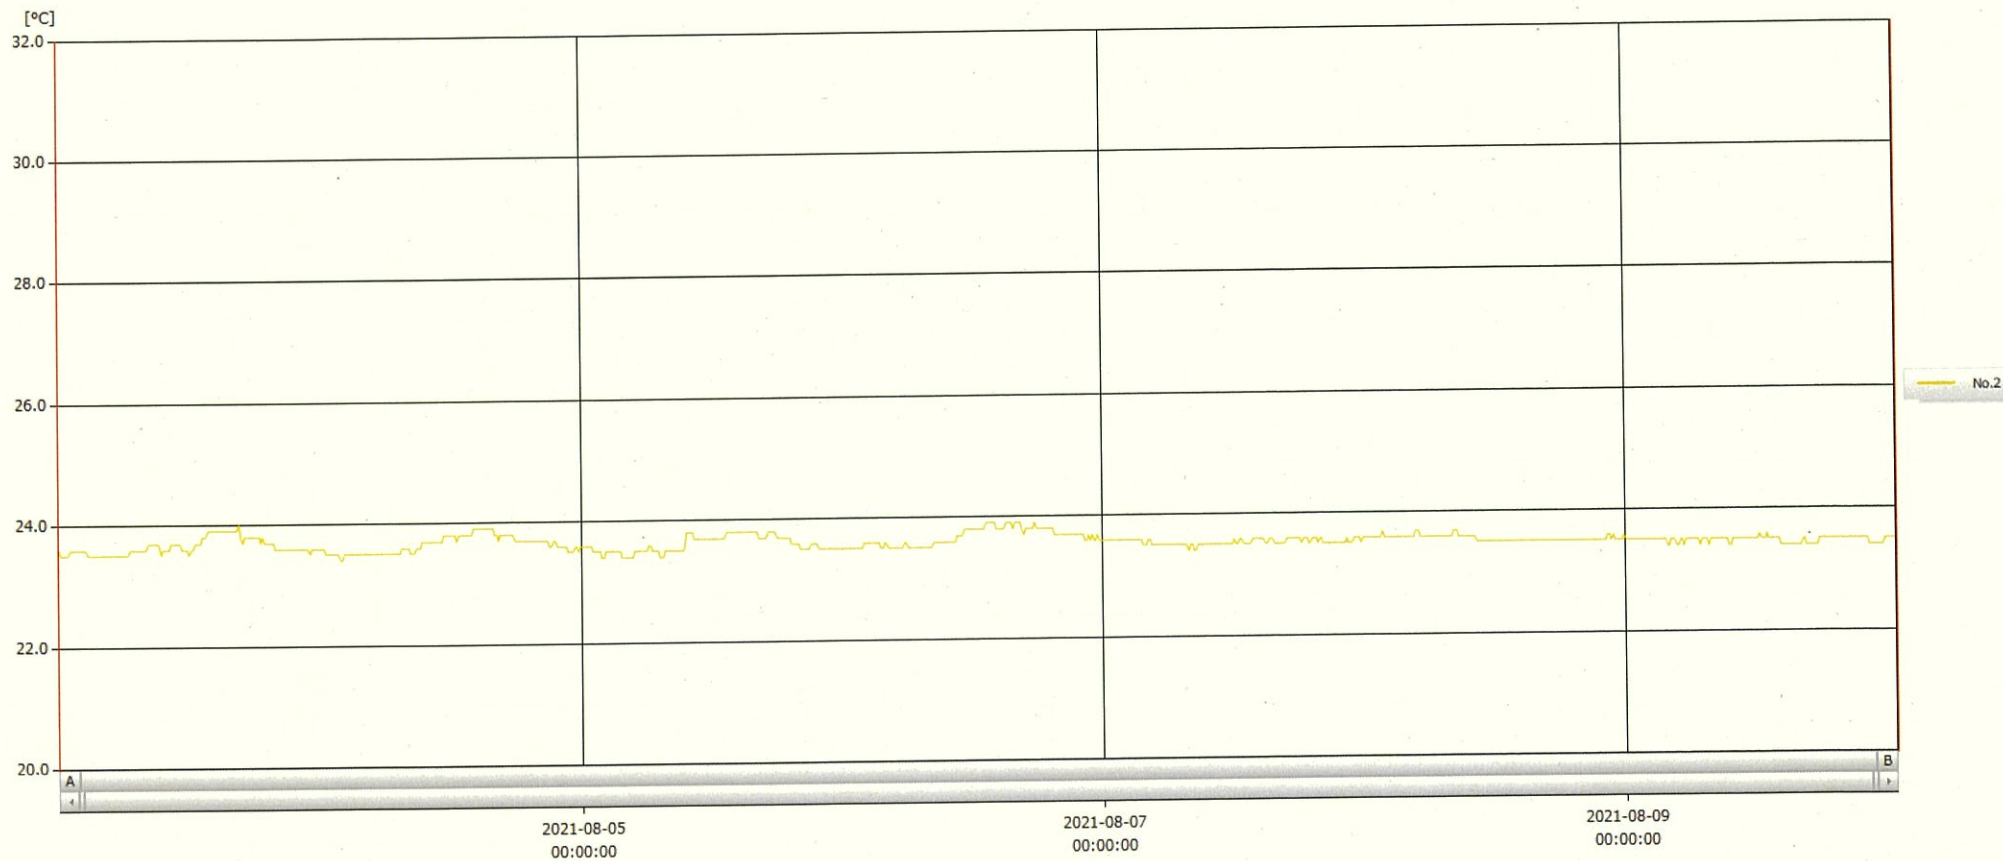

T&D Graph

表示範囲 2021-08-03 00:04:00 - 2021-08-10 00:55:00
 計算範囲 2021-08-03 00:04:00 - 2021-08-10 00:55:00

No.	チャンネル名	記録間隔	データ数	単位	最大値	最小値	平均値
No.2	内服薬2	10 min.	1014	°C	24.0	23.4	23.6